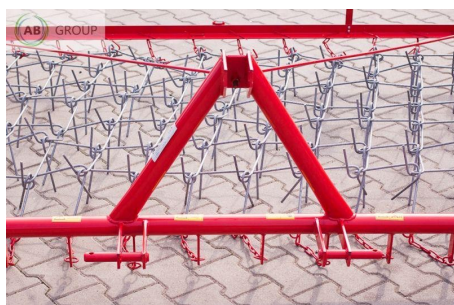

## **Зубовая борона Р466, 4,2м**

type Sprzęt używany

Dodatkowe opcje Nowy / nieużywany

Dodatkowe informacje:

Klimza weeder harrow P-466 4.2 m

- Working width: 4.2 m
- Capacity: 1.5-3.0 ha/h
- Working depth: with long tines up to 6 cm; with short teeth up to 3 cm
- Weight: 100 kg
- Length: 1750 mm
- Width: 4200 mm
- Height: 900 mm