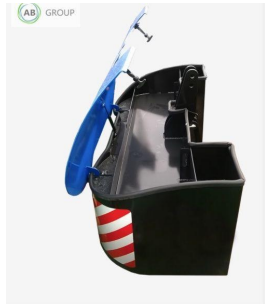

AB GROUP

Kaber universal counterweight type G - 300 kg

DANE TECHNICZNE										
WYMIAR										
WAGA	A (mm)	B (mm)	C (mm)	D (mm)	E (mm)	H (mm)	I (mm)	J (mm)	K (mm)	L (mm)
300-400 kg	950	460	500	200	61	400	-	-	-	-
600-800 kg	1300	660	815	270	65	550	1290	280	260	90
900-100 kg	1400	735	875	260	65	600	1440	340	200	130
1100-1300 kg	1600	770	875	270	64	650	1600	380	240	140
1400-1600 kg	1800	720	875	340	64	700	1790	450	240	140
1800-2500 kg	2000	920	875	380	61	750	1940	430	270	170

Podstawowe informacje

Cena netto:	3 730 PLN
Marka	Kaber
Rok produkcji	2026
Kraj produkcji	PL

Dane Szczegółowe

AB GROUP ID:	29343
Lokalizacja	Rzędziany
Lokalizacja, kraj/państwo	Polska
Cena netto	3730
Waluta	PLN
VAT [%]	23,00
Waga transportowa [kg]	300
Gwarancja [miesiące]	12
Dodatkowe informacje:	

Kaber obciążnik uniwersalny typ G - 300 kg

- Waga 300 kg
- Wymiary (A-H zdjęcia): - A ? 950 mm - B ? 460 mm
- C ? 500 mm - D ? 200 mm - E ? 61 mm - H ? 400 mm

Dostępne inne obciążniki o innej masie i wymiarach:
od 400 kg do 2200 kg