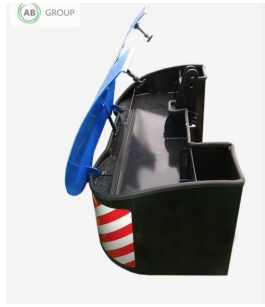

## Kaber universal counterweight type G - 300 kg

DANE TECHNICZNE										
WYMIAR										
WAGA	A (mm)	B (mm)	C (mm)	D (mm)	E (mm)	H (mm)	I (mm)	J (mm)	K (mm)	L (mm)
300-400 kg	950	460	500	200	61	400	-	-	-	-
600-800 kg	1300	660	815	270	65	550	1290	280	260	90
900-100 kg	1400	735	875	260	65	600	1440	340	200	130
1100-1300 kg	1600	770	875	270	64	650	1600	380	240	140
1400-1600 kg	1800	720	875	340	64	700	1790	450	240	140
1800-2500 kg	2000	920	875	380	61	750	1940	430	270	170

Kaber universal counterweight type G - 300 kg

- Weight 300 kg
- Dimensions (A-H see picture): - A - 950 mm - B - 460 mm - C - 500 mm - D - 200 mm - E - 61 mm - H - 400 mm

Available other dimensions and weights.