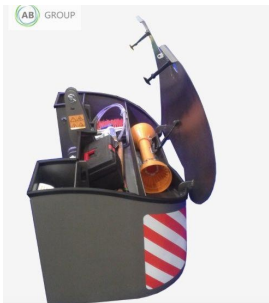

## Kaber universal counterweight type G, 300 kg

DANE TECHNICZNE										
WYMIAR										
WAGA	A (mm)	B (mm)	C (mm)	D (mm)	E (mm)	H (mm)	I (mm)	J (mm)	K (mm)	L (mm)
300-400 kg	950	460	500	200	61	400	-	-	-	-
600-800 kg	1300	660	815	270	65	550	1290	280	260	90
900-100 kg	1400	735	875	260	65	600	1440	340	200	130
1100-1300 kg	1600	770	875	270	64	650	1600	380	240	140
1400-1600 kg	1800	720	875	340	64	700	1790	450	240	140
1800-2500 kg	2000	920	875	380	61	750	1940	430	270	170

## **Dodatkowe informacje:**

Nowy / nieużywany

Kaber universal counterweight type G, 300 kg

- Weight 300 kg
- Dimensions (A-H see picture): - A - 950 mm - B - 460 mm - C - 500 mm - D - 200 mm - E - 61 mm - H - 400 mm