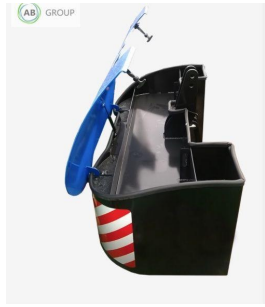

AB GROUP

Kaber universal counterweight type G, 300 kg

| DANE TECHNICZNE | | | | | | | | | | |
|-----------------|--------|--------|--------|--------|--------|--------|--------|--------|--------|--------|
| WYMIAR | | | | | | | | | | |
| WAGA | A (mm) | B (mm) | C (mm) | D (mm) | E (mm) | H (mm) | I (mm) | J (mm) | K (mm) | L (mm) |
| 300-400 kg | 950 | 460 | 500 | 200 | 61 | 400 | - | - | - | - |
| 600-800 kg | 1300 | 660 | 815 | 270 | 65 | 550 | 1290 | 280 | 260 | 90 |
| 900-100 kg | 1400 | 735 | 875 | 260 | 65 | 600 | 1440 | 340 | 200 | 130 |
| 1100-1300 kg | 1600 | 770 | 875 | 270 | 64 | 650 | 1600 | 380 | 240 | 140 |
| 1400-1600 kg | 1800 | 720 | 875 | 340 | 64 | 700 | 1790 | 450 | 240 | 140 |
| 1800-2500 kg | 2000 | 920 | 875 | 380 | 61 | 750 | 1940 | 430 | 270 | 170 |

Podstawowe informacje

| | |
|----------------|-----------|
| Cena netto: | 3 690 PLN |
| Marka | Kaber |
| Rok produkcji | 2024 |
| Kraj produkcji | PL |

Dane Szczegółowe

| | |
|---------------------------|----------------|
| AB GROUP ID: | 29342 |
| Lokalizacja | Rzędziany |
| Lokalizacja, kraj/państwo | Poland |
| Cena netto | 3690 |
| Waluta | PLN |
| VAT [%] | 23.00 |
| Waga transportowa [kg] | 300 |
| Gwarancja [miesiące] | 12 |
| typ | Sprzęt używany |

Dodatkowe opcje

Dodatkowe informacje:

Nowy / nieużywany

Kaber universal counterweight type G, 300 kg

- Weight 300 kg
- Dimensions (A-H see picture): - A - 950 mm - B - 460 mm - C - 500 mm - D - 200 mm - E - 61 mm - H - 400 mm