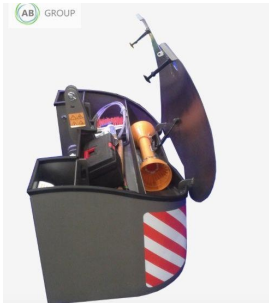

AB GROUP

Kaber universal counterweight type G, 300 kg

| DANE TECHNICZNE | | | | | | | | | | |
|-----------------|--------|--------|--------|--------|--------|--------|--------|--------|--------|--------|
| WYMIAR | | | | | | | | | | |
| WAGA | A (mm) | B (mm) | C (mm) | D (mm) | E (mm) | H (mm) | I (mm) | J (mm) | K (mm) | L (mm) |
| 300-400 kg | 950 | 460 | 500 | 200 | 61 | 400 | - | - | - | - |
| 600-800 kg | 1300 | 660 | 815 | 270 | 65 | 550 | 1290 | 280 | 260 | 90 |
| 900-100 kg | 1400 | 735 | 875 | 260 | 65 | 600 | 1440 | 340 | 200 | 130 |
| 1100-1300 kg | 1600 | 770 | 875 | 270 | 64 | 650 | 1600 | 380 | 240 | 140 |
| 1400-1600 kg | 1800 | 720 | 875 | 340 | 64 | 700 | 1790 | 450 | 240 | 140 |
| 1800-2500 kg | 2000 | 920 | 875 | 380 | 61 | 750 | 1940 | 430 | 270 | 170 |

Podstawowe informacje

| | |
|----------------|-----------|
| Cena netto: | 3 690 PLN |
| Marka | Kaber |
| Rok produkcji | 2024 |
| Kraj produkcji | PL |

Dane Szczegółowe

| | |
|---------------------------|----------------|
| AB GROUP ID: | 29342 |
| Lokalizacja | Rzędziany |
| Lokalizacja, kraj/państwo | Poland |
| Cena netto | 3690 |
| Waluta | PLN |
| VAT [%] | 23.00 |
| Waga transportowa [kg] | 300 |
| Gwarancja [miesiące] | 12 |
| typ | Sprzęt używany |

Dodatkowe opcje

Dodatkowe informacje:

Nowy / nieużywany

Kaber universal counterweight type G, 300 kg

- Weight 300 kg
- Dimensions (A-H see picture): - A - 950 mm - B - 460 mm - C - 500 mm - D - 200 mm - E - 61 mm - H - 400 mm