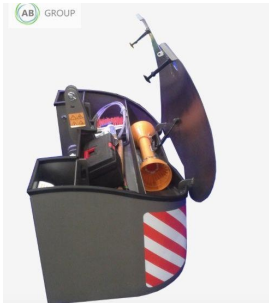

## Kaber universal counterweight type G - 300 kg

DANE TECHNICZNE										
WYMIAR										
WAGA	A (mm)	B (mm)	C (mm)	D (mm)	E (mm)	H (mm)	I (mm)	J (mm)	K (mm)	L (mm)
300-400 kg	950	460	500	200	61	400	-	-	-	-
600-800 kg	1300	660	815	270	65	550	1290	280	260	90
900-100 kg	1400	735	875	260	65	600	1440	340	200	130
1100-1300 kg	1600	770	875	270	64	650	1600	380	240	140
1400-1600 kg	1800	720	875	340	64	700	1790	450	240	140
1800-2500 kg	2000	920	875	380	61	750	1940	430	270	170

### Podstawowe informacje

Cena netto:	3 730 PLN
Marka	Kaber
Rok produkcji	2025
Kraj produkcji	PL

Kaber universal counterweight type G - 300 kg

- Weight 300 kg
- Dimensions (A-H see picture): - A - 950 mm - B - 460 mm - C - 500 mm - D - 200 mm - E - 61 mm - H - 400 mm

Available other dimensions and weights.