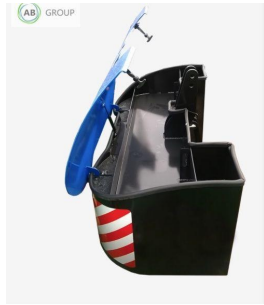

## Kaber universal counterweight type G, 300 kg

DANE TECHNICZNE										
WYMIAR										
WAGA	A (mm)	B (mm)	C (mm)	D (mm)	E (mm)	H (mm)	I (mm)	J (mm)	K (mm)	L (mm)
300-400 kg	950	460	500	200	61	400	-	-	-	-
600-800 kg	1300	660	815	270	65	550	1290	280	260	90
900-100 kg	1400	735	875	260	65	600	1440	340	200	130
1100-1300 kg	1600	770	875	270	64	650	1600	380	240	140
1400-1600 kg	1800	720	875	340	64	700	1790	450	240	140
1800-2500 kg	2000	920	875	380	61	750	1940	430	270	170

## **Dodatkowe informacje:**

Nowy / nieużywany

Kaber universal counterweight type G, 300 kg

- Weight 300 kg
- Dimensions (A-H see picture): - A - 950 mm - B - 460 mm - C - 500 mm - D - 200 mm - E - 61 mm - H - 400 mm