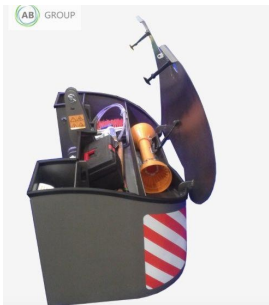

AB GROUP

Kaber universal counterweight type G - 300 kg

DANE TECHNICZNE										
WYMIAR										
WAGA	A (mm)	B (mm)	C (mm)	D (mm)	E (mm)	H (mm)	I (mm)	J (mm)	K (mm)	L (mm)
300-400 kg	950	460	500	200	61	400	-	-	-	-
600-800 kg	1300	660	815	270	65	550	1290	280	260	90
900-100 kg	1400	735	875	260	65	600	1440	340	200	130
1100-1300 kg	1600	770	875	270	64	650	1600	380	240	140
1400-1600 kg	1800	720	875	340	64	700	1790	450	240	140
1800-2500 kg	2000	920	875	380	61	750	1940	430	270	170

Podstawowe informacje

Cena netto:	3 730 PLN
Marka	Kaber
Rok produkcji	2026
Kraj produkcji	PL

Dane Szczegółowe

AB GROUP ID:	29343
Lokalizacja	Rzędziany
Lokalizacja, kraj/państwo	Polska
Cena netto	3730
Waluta	PLN
VAT [%]	23,00
Waga transportowa [kg]	300
Gwarancja [miesiące]	12
Dodatkowe informacje:	

Kaber obciążnik uniwersalny typ G - 300 kg

- Waga 300 kg
- Wymiary (A-H zdjęcia): - A ? 950 mm - B ? 460 mm
- C ? 500 mm - D ? 200 mm - E ? 61 mm - H ? 400 mm

Dostępne inne obciążniki o innej masie i wymiarach:
od 400 kg do 2200 kg