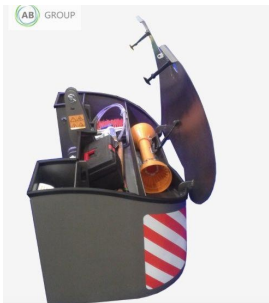

AB GROUP

Kaber universal counterweight type G, 300 kg

DANE TECHNICZNE										
WYMIAR										
WAGA	A (mm)	B (mm)	C (mm)	D (mm)	E (mm)	H (mm)	I (mm)	J (mm)	K (mm)	L (mm)
300-400 kg	950	450	500	200	61	400	-	-	-	-
600-800 kg	1300	660	815	270	65	550	1290	280	260	90
900-100 kg	1400	735	875	260	65	600	1440	340	200	130
1100-1300 kg	1600	770	875	270	64	650	1600	380	240	140
1400-1600 kg	1800	720	875	340	64	700	1790	450	240	140
1800-2500 kg	2000	920	875	380	61	750	1940	430	270	170

Podstawowe informacje

Cena netto:	3 690 PLN
Marka	Kaber
Rok produkcji	2024
Kraj produkcji	PL

Dane Szczegółowe

AB GROUP ID:	29341
Lokalizacja	Rzędziany
Lokalizacja, kraj/państwo	Polska
Cena netto	3690
Waluta	PLN
VAT [%]	23,00
Waga transportowa [kg]	300
Gwarancja [miesiące]	12
typ	Sprzęt używany

Dodatkowe opcje

Dodatkowe informacje:

Nowy / nieużywany

Kaber universal counterweight type G, 300 kg

- Weight 300 kg
- Dimensions (A-H see picture): - A - 950 mm - B - 460 mm - C - 500 mm - D - 200 mm - E - 61 mm - H - 400 mm