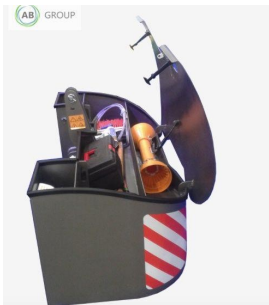

AB GROUP

Kaber universal counterweight type G, 300 kg

DANE TECHNICZNE										
WYMIAR										
WAGA	A (mm)	B (mm)	C (mm)	D (mm)	E (mm)	H (mm)	I (mm)	J (mm)	K (mm)	L (mm)
300-400 kg	950	460	500	200	61	400	-	-	-	-
600-800 kg	1300	660	875	270	65	550	1290	280	260	90
900-100 kg	1400	735	875	260	65	600	1440	340	200	130
1100-1300 kg	1600	770	875	270	64	650	1600	380	240	140
1400-1600 kg	1800	720	875	340	64	700	1790	450	240	140
1800-2500 kg	2000	920	875	380	61	750	1940	430	270	170

Podstawowe informacje

Cena netto:	3 690 PLN
Marka	Kaber
Rok produkcji	2024
Kraj produkcji	PL

Dane Szczegółowe

AB GROUP ID:	29341
Lokalizacja	Rzędziany
Lokalizacja, kraj/państwo	Polska
Cena netto	3690
Waluta	PLN
VAT [%]	23,00
Waga transportowa [kg]	300
Gwarancja [miesiące]	12
typ	Sprzęt używany

Dodatkowe opcje

Dodatkowe informacje:

Nowy / nieużywany

Kaber universal counterweight type G, 300 kg

- Weight 300 kg
- Dimensions (A-H see picture): - A - 950 mm - B - 460 mm - C - 500 mm - D - 200 mm - E - 61 mm - H - 400 mm