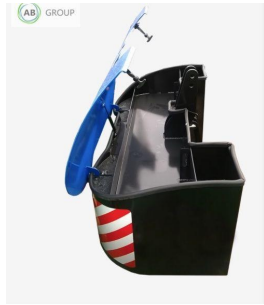

AB GROUP

Kaber universal counterweight type G, 300 kg

DANE TECHNICZNE										
WYMIAR										
WAGA	A (mm)	B (mm)	C (mm)	D (mm)	E (mm)	H (mm)	I (mm)	J (mm)	K (mm)	L (mm)
300-400 kg	950	460	500	200	61	400	-	-	-	-
600-800 kg	1300	660	875	270	65	550	1290	280	260	90
900-100 kg	1400	735	875	260	65	600	1440	340	200	130
1100-1300 kg	1600	770	875	270	64	650	1600	380	240	140
1400-1600 kg	1800	720	875	340	64	700	1790	450	240	140
1800-2500 kg	2000	920	875	380	61	750	1940	430	270	170

Podstawowe informacje

Cena netto:	3 690 PLN
Marka	Kaber
Rok produkcji	2024
Kraj produkcji	PL

Dane Szczegółowe

AB GROUP ID:	29341
Lokalizacja	Rzędziany
Lokalizacja, kraj/państwo	Polska
Cena netto	3690
Waluta	PLN
VAT [%]	23,00
Waga transportowa [kg]	300
Gwarancja [miesiące]	12
typ	Sprzęt używany

Dodatkowe opcje

Dodatkowe informacje:

Nowy / nieużywany

Kaber universal counterweight type G, 300 kg

- Weight 300 kg
- Dimensions (A-H see picture): - A - 950 mm - B - 460 mm - C - 500 mm - D - 200 mm - E - 61 mm - H - 400 mm