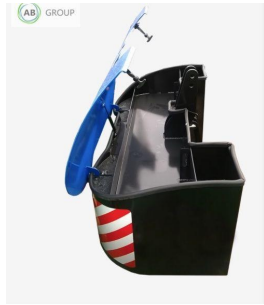

AB GROUP

Kaber universal counterweight type G, 300 kg

DANE TECHNICZNE										
WYMIAR										
WAGA	A (mm)	B (mm)	C (mm)	D (mm)	E (mm)	H (mm)	I (mm)	J (mm)	K (mm)	L (mm)
300-400 kg	950	450	500	200	61	400	-	-	-	-
600-800 kg	1300	660	815	270	65	550	1290	280	260	90
900-100 kg	1400	735	875	260	65	600	1440	340	200	130
1100-1300 kg	1600	770	875	270	64	650	1600	380	240	140
1400-1600 kg	1800	720	875	340	64	700	1790	450	240	140
1800-2500 kg	2000	920	875	380	61	750	1940	430	270	170

Podstawowe informacje

Cena netto:	3 690 PLN
Marka	Kaber
Rok produkcji	2024
Kraj produkcji	PL

Dane Szczegółowe

AB GROUP ID:	29341
Lokalizacja	Rzędziany
Lokalizacja, kraj/państwo	Polska
Cena netto	3690
Waluta	PLN
VAT [%]	23,00
Waga transportowa [kg]	300
Gwarancja [miesiące]	12
typ	Sprzęt używany

Dodatkowe opcje

Dodatkowe informacje:

Nowy / nieużywany

Kaber universal counterweight type G, 300 kg

- Weight 300 kg
- Dimensions (A-H see picture): - A - 950 mm - B - 460 mm - C - 500 mm - D - 200 mm - E - 61 mm - H - 400 mm