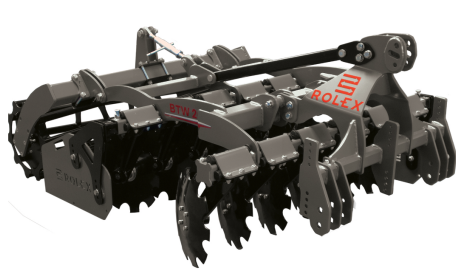

AB GROUP

Brona talerzowa Rol-ex do winnic BTW, 1 m

Podstawowe informacje

Cena netto:	12 150 PLN
Marka	Rol-ex
Rok produkcji	2024
Kraj produkcji	PL

Dane Szczegółowe

Zapotrzebowanie mocy [KM]:	25-45
AB GROUP ID:	29303
Lokalizacja	Rzędziany
Lokalizacja, kraj/państwo	Polska
Cena netto	12150
Waluta	PLN
VAT [%]	23,00
Waga transportowa [kg]	560
Gwarancja [miesiące]	12
type	Sprzęt używany
Dodatkowe opcje	Nowy / nieużywany
Dodatkowe informacje:	Brona talerzowa Rol-ex do winnic BTW, 1 m - Talerze 510mm

- Waga 560 kg
- Zapotrzebowanie mocy 25-45 KM
- Odległość między rzędami - 85 cm
- Ilość talerzy 8 szt.
- Dwa rzędy talerzy 35x180
- Gumowe amortyzatory
- Ekran boczny
- Wał rurowy, strunowy lub strunowy zębany 500 mm
- Malowanie proszkowe

Dodatkowa opłata:

- inny wał
- Talerz 560 mm
- Spulchniacze śladów
- hydrauliczna regulacja wału
- aktywne panele boczne
- siłownik pionowania maszyny

Oferta ważna do wyczerpania zapasów. Podana cena jest ceną netto.