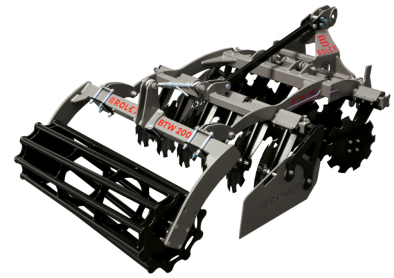

AB GROUP

Brona talerzowa Rol-ex do winnic BTW, 1 m

Podstawowe informacje

Cena netto:	12 150 PLN
Marka	Rol-ex
Rok produkcji	2024
Kraj produkcji	PL

Dane Szczegółowe

Zapotrzebowanie mocy [KM]:	25-45
AB GROUP ID:	29303
Lokalizacja	Rzędziany
Lokalizacja, kraj/państwo	Polska
Cena netto	12150
Waluta	PLN
VAT [%]	23,00
Waga transportowa [kg]	560
Gwarancja [miesiące]	12
type	Sprzęt używany
Dodatkowe opcje	Nowy / nieużywany
Dodatkowe informacje:	Brona talerzowa Rol-ex do winnic BTW, 1 m - Talerze 510mm

- Waga 560 kg
- Zapotrzebowanie mocy 25-45 KM
- Odległość między rzędami - 85 cm
- Ilość talerzy 8 szt.
- Dwa rzędy talerzy 35x180
- Gumowe amortyzatory
- Ekran boczny
- Wał rurowy, strunowy lub strunowy zębany 500 mm
- Malowanie proszkowe

Dodatkowa opłata:

- inny wał
- Talerz 560 mm
- Spulchniacze śladów
- hydrauliczna regulacja wału
- aktywne panele boczne
- siłownik pionowania maszyny

Oferta ważna do wyczerpania zapasów. Podana cena jest ceną netto.