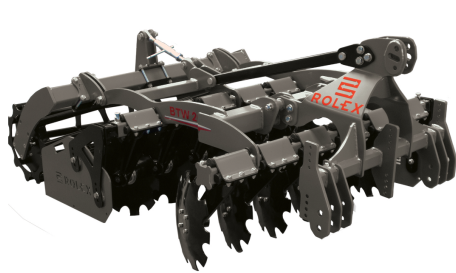

AB GROUP

Brona talerzowa Rol-ex do winnic BTW, 1 m

Podstawowe informacje

Cena netto:	12 150 PLN
Marka	Rol-ex
Rok produkcji	2024
Kraj produkcji	PL

Dane Szczegółowe

Zapotrzebowanie mocy [KM]:	25-45
AB GROUP ID:	29303
Lokalizacja	Rzędziany
Lokalizacja, kraj/państwo	Polska
Cena netto	12150
Waluta	PLN
VAT [%]	23,00
Waga transportowa [kg]	560
Gwarancja [miesiące]	12
type	Sprzęt używany
Dodatkowe opcje	Nowy / nieużywany
Dodatkowe informacje:	Brona talerzowa Rol-ex do winnic BTW, 1 m - Talerze 510mm

- Waga 560 kg
- Zapotrzebowanie mocy 25-45 KM
- Odległość między rzędami - 85 cm
- Ilość talerzy 8 szt.
- Dwa rzędy talerzy 35x180
- Gumowe amortyzatory
- Ekran boczny
- Wał rurowy, strunowy lub strunowy zębany 500 mm
- Malowanie proszkowe

Dodatkowa opłata:

- inny wał
- Talerz 560 mm
- Spulchniacze śladów
- hydrauliczna regulacja wału
- aktywne panele boczne
- siłownik pionowania maszyny

Oferta ważna do wyczerpania zapasów. Podana cena jest ceną netto.