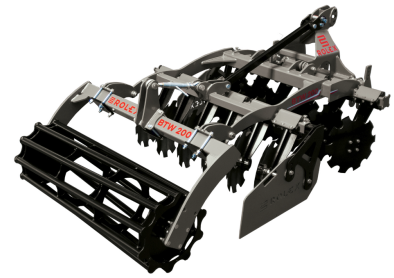

AB GROUP

Rol-ex Kurzscheibenegge für Weinberge BTW, 1 m

Podstawowe informacje

Cena netto:	12 150 PLN
Marka	Rol-ex
Rok produkcji	2024
Kraj produkcji	PL

Dane Szczegółowe

Zapotrzebowanie mocy [KM]:	25-45
AB GROUP ID:	29300
Lokalizacja	Rzędziany
Lokalizacja, kraj/państwo	Polen
Cena netto	12150
Waluta	PLN
Waga transportowa [kg]	560
Gwarancja [miesiące]	12
type	Sprzęt używany
Dodatkowe opcje	Nowy / nieużywany
Dodatkowe informacje:	Rol-ex Kurzscheibenegge für Weinberge BTW, 1 m - Scheiben 510 mm - Gewicht 560 kg

- Kraftbedarf 25-45 PS
- Der Abstand zwischen den Reihen - 85 cm
- Anzahl der Scheiben 8 Stk.
- Zwei Scheibenreihen 35x180
- Gummi-Stoßdämpfer
- Seitenschutzblech
- Rohrstabwalze oder Krummelwalze 500 mm
- Poverlackierung

Gegen Aufpreis:

- andere Walze
- Scheiben 560 mm
- Spurenlockerer
- hydr. Verstellung der Nachlaufwalze
- aktive Seitenbleche
- Zylinder zur Schrägstellung der Maschine

Das Angebot gilt solange der Vorrat reicht.