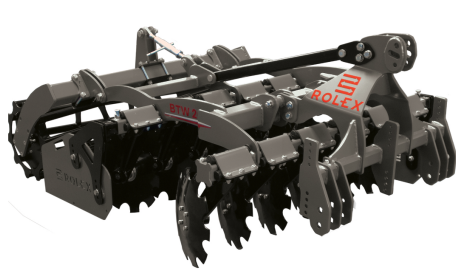

AB GROUP

Rol-ex Kurzscheibenegge für Weinberge BTW, 1 m

Podstawowe informacje

Cena netto:	12 150 PLN
Marka	Rol-ex
Rok produkcji	2024
Kraj produkcji	PL

Dane Szczegółowe

Zapotrzebowanie mocy [KM]:	25-45
AB GROUP ID:	29300
Lokalizacja	Rzędziany
Lokalizacja, kraj/państwo	Polen
Cena netto	12150
Waluta	PLN
Waga transportowa [kg]	560
Gwarancja [miesiące]	12
type	Sprzęt używany
Dodatkowe opcje	Nowy / nieużywany
Dodatkowe informacje:	Rol-ex Kurzscheibenegge für Weinberge BTW, 1 m - Scheiben 510 mm - Gewicht 560 kg

- Kraftbedarf 25-45 PS
- Der Abstand zwischen den Reihen - 85 cm
- Anzahl der Scheiben 8 Stk.
- Zwei Scheibenreihen 35x180
- Gummi-Stoßdämpfer
- Seitenschutzblech
- Rohrstabwalze oder Krummelwalze 500 mm
- Poverlackierung

Gegen Aufpreis:

- andere Walze
- Scheiben 560 mm
- Spurenlockerer
- hydr. Verstellung der Nachlaufwalze
- aktive Seitenbleche
- Zylinder zur Schrägstellung der Maschine

Das Angebot gilt solange der Vorrat reicht.