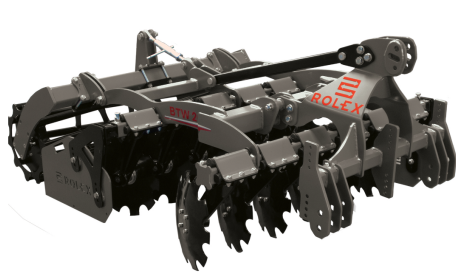

AB GROUP

Rol-ex Kurzscheibenegge für Weinberge BTW, 1 m

Podstawowe informacje

Cena netto:	12 150 PLN
Marka	Rol-ex
Rok produkcji	2024
Kraj produkcji	PL

Dane Szczegółowe

Zapotrzebowanie mocy [KM]:	25-45
AB GROUP ID:	29300
Lokalizacja	Rzędziany
Lokalizacja, kraj/państwo	Polen
Cena netto	12150
Waluta	PLN
Waga transportowa [kg]	560
Gwarancja [miesiące]	12
type	Sprzęt używany
Dodatkowe opcje	Nowy / nieużywany
Dodatkowe informacje:	Rol-ex Kurzscheibenegge für Weinberge BTW, 1 m - Scheiben 510 mm - Gewicht 560 kg

- Kraftbedarf 25-45 PS
- Der Abstand zwischen den Reihen - 85 cm
- Anzahl der Scheiben 8 Stk.
- Zwei Scheibenreihen 35x180
- Gummi-Stoßdämpfer
- Seitenschutzblech
- Rohrstabwalze oder Krummelwalze 500 mm
- Poverlackierung

Gegen Aufpreis:

- andere Walze
- Scheiben 560 mm
- Spurenlockerer
- hydr. Verstellung der Nachlaufwalze
- aktive Seitenbleche
- Zylinder zur Schrägstellung der Maschine

Das Angebot gilt solange der Vorrat reicht.