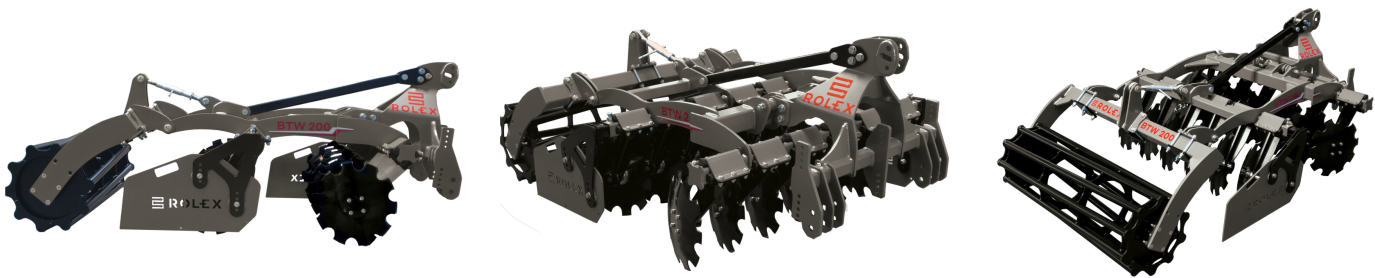

## **Brona talerzowa Rol-ex do winnic BTW, 1,6 m**

### **Dane Szczegółowe**

<b>Zapotrzebowanie mocy [KM]:</b>	40-60
<b>AB GROUP ID:</b>	29299
<b>Lokalizacja</b>	Rzędziany
<b>Lokalizacja, kraj/państwo</b>	Polska
<b>Cena netto</b>	14150
<b>Waluta</b>	PLN
<b>VAT [%]</b>	23,00
<b>Waga transportowa [kg]</b>	720
<b>Gwarancja [miesiące]</b>	12
<b>type</b>	Sprzęt używany
<b>Dodatkowe opcje</b>	Nowy / nieużywany
<b>Dodatkowe informacje:</b>	Brona talerzowa Rol-ex do winnic BTW, 2,1m - Talerze 510 mm

- Waga 720 kg
- Zapotrzebowanie mocy 40-60 KM
- Odległość między rzędami - 85 cm
- Ilość talerzy 12 szt.
- Dwa rzędy talerzy 35x180
- Gumowe amortyzatory
- Ekran boczny
- Wał rurowy, strunowy lub strunowy zębany 500 mm
- Malowanie proszkowe

Za dodatkową opłatą:

- inny wał
- Talerz 560 mm
- Spulchniacze śladów
- hydrauliczna regulacja wału
- aktywne panele boczne
- siłownik pionowania maszyny

Oferta ważna do wyczerpania zapasów. Podana cena jest ceną netto.