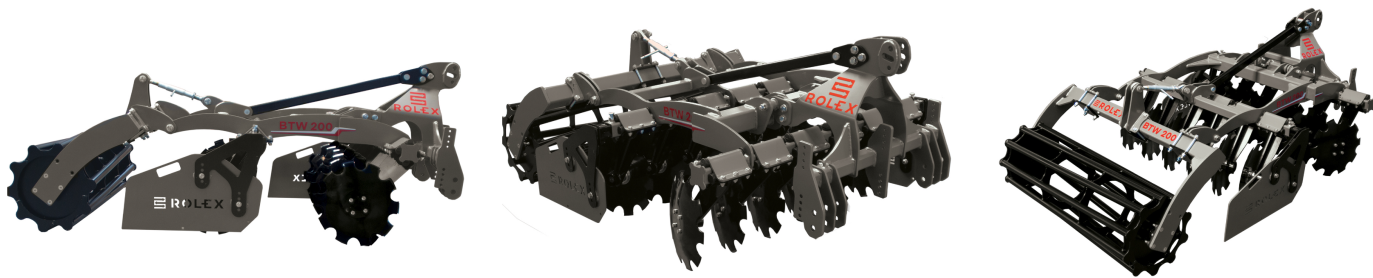

AB GROUP

Brona talerzowa Rol-ex do winnic BTW, 1,6 m

Podstawowe informacje

Cena netto:	14 150 PLN
Marka	Rol-ex
Rok produkcji	2024
Kraj produkcji	PL

Dane Szczegółowe

Zapotrzebowanie mocy [KM]:	40-60
AB GROUP ID:	29299
Lokalizacja	Rzędziany
Lokalizacja, kraj/państwo	Polska
Cena netto	14150
Waluta	PLN
VAT [%]	23,00
Waga transportowa [kg]	720
Gwarancja [miesiące]	12
type	Sprzęt używany
Dodatkowe opcje	Nowy / nieużywany
Dodatkowe informacje:	Brona talerzowa Rol-ex do winnic BTW, 2,1m - Talerze 510 mm

- Waga 720 kg
- Zapotrzebowanie mocy 40-60 KM
- Odległość między rzędami - 85 cm
- Ilość talerzy 12 szt.
- Dwa rzędy talerzy 35x180
- Gumowe amortyzatory
- Ekran boczny
- Wał rurowy, strunowy lub strunowy zębaty 500 mm
- Malowanie proszkowe

Za dodatkową opłatą:

- inny wał
- Talerz 560 mm
- Spulchniacze śladów
- hydrauliczna regulacja wału
- aktywne panele boczne
- siłownik pionowania maszyny

Oferta ważna do wyczerpania zapasów. Podana cena jest ceną netto.