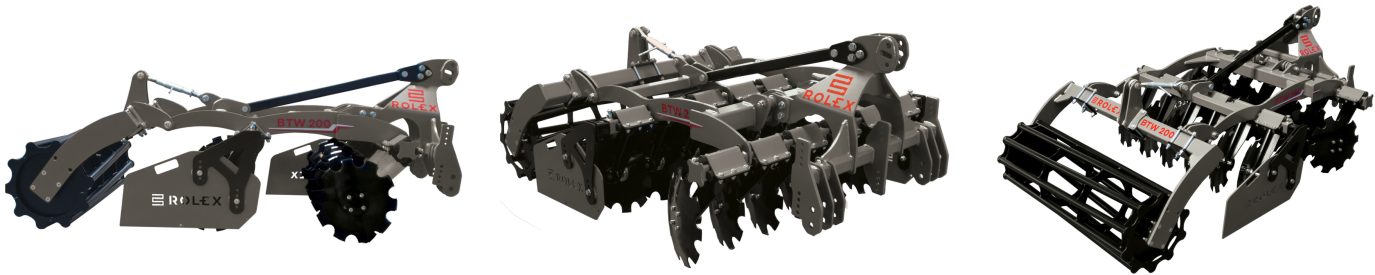

## **Rol-ex Kurzscheibenegge für Weinberge BTW, 1,6 m**

### **Dane Szczegółowe**

<b>Zapotrzebowanie mocy [KM]:</b>	40-60
<b>AB GROUP ID:</b>	29296
<b>Lokalizacja</b>	Rzędziany
<b>Lokalizacja, kraj/państwo</b>	Polen
<b>Cena netto</b>	14150
<b>Waluta</b>	PLN
<b>Waga transportowa [kg]</b>	720
<b>Gwarancja [miesiące]</b>	12
<b>type</b>	Sprzęt używany
<b>Dodatkowe opcje</b>	Nowy / nieużywany
<b>Dodatkowe informacje:</b>	Rol-ex Kurzscheibenegge für Weinberge BTW, 1,6 m  - Scheiben 510 mm

- Gewicht 720 kg
- Kraftbedarf 25-45 PS
- Der Abstand zwischen den Reihen - 85 cm
- Anzahl der Scheiben 12 Stk.
- Zwei Scheibenreihen 35x180
- Gummi-Stoßdämpfer
- Seitenschutzblech
- Rohrstabwalze oder Krummelwalze 500 mm
- Poverlackierung

Gegen Aufpreis:

- andere Walze
- Scheiben 560 mm
- Spurenlockerer
- hydr. Verstellung der Nachlaufwalze
- aktive Seitenbleche
- Zylinder zur Schrägstellung der Maschine

Das Angebot gilt solange der Vorrat reicht.