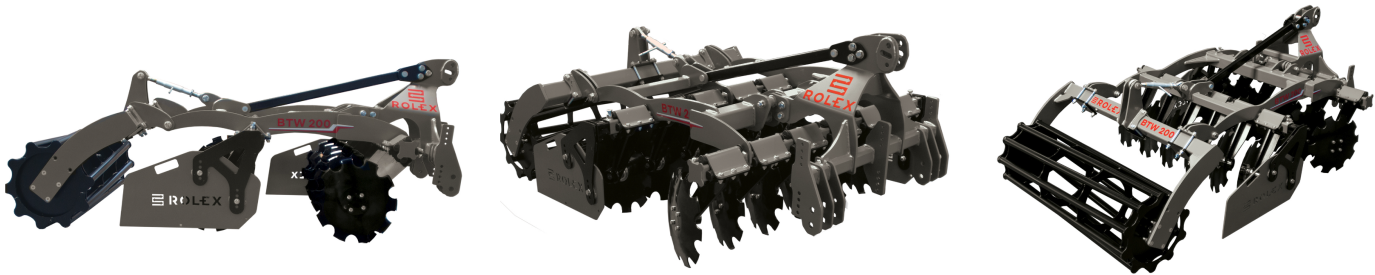

AB GROUP

Rol-ex Kurzscheibenegge für Weinberge BTW, 1,6 m

Podstawowe informacje

Cena netto:	14 150 PLN
Marka	Rol-ex
Rok produkcji	2024
Kraj produkcji	PL

Dane Szczegółowe

Zapotrzebowanie mocy [KM]:	40-60
AB GROUP ID:	29296
Lokalizacja	Rzędziany
Lokalizacja, kraj/państwo	Polen
Cena netto	14150
Waluta	PLN
Waga transportowa [kg]	720
Gwarancja [miesiące]	12
type	Sprzęt używany
Dodatkowe opcje	Nowy / nieużywany
Dodatkowe informacje:	Rol-ex Kurzscheibenegge für Weinberge BTW, 1,6 m - Scheiben 510 mm

- Gewicht 720 kg
- Kraftbedarf 25-45 PS
- Der Abstand zwischen den Reihen - 85 cm
- Anzahl der Scheiben 12 Stk.
- Zwei Scheibenreihen 35x180
- Gummi-Stoßdämpfer
- Seitenschutzblech
- Rohrstabwalze oder Krummelwalze 500 mm
- Poverlackierung

Gegen Aufpreis:

- andere Walze
- Scheiben 560 mm
- Spurenlockerer
- hydr. Verstellung der Nachlaufwalze
- aktive Seitenbleche
- Zylinder zur Schrägstellung der Maschine

Das Angebot gilt solange der Vorrat reicht.