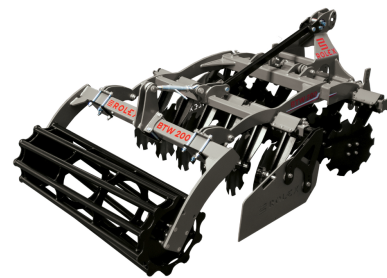

AB GROUP

Brona talerzowa Rol-ex do winnic BTW, 1,85 m

Podstawowe informacje

Cena netto:	15 450 PLN
Marka	Rol-ex
Rok produkcji	2024
Kraj produkcji	PL

Dane Szczegółowe

Zapotrzebowanie mocy [KM]:	45-65
AB GROUP ID:	29295
Lokalizacja	Rzędziany
Lokalizacja, kraj/państwo	Polska
Cena netto	15450
Waluta	PLN
VAT [%]	23,00
Waga transportowa [kg]	780
Gwarancja [miesiące]	12
type	Sprzęt używany
Dodatkowe opcje	Nowy / nieużywany
Dodatkowe informacje:	Brona talerzowa Rol-ex do winnic BTW, 1,85 m - Talerze 510mm

- Waga 780 kg
- Zapotrzebowanie mocy 45-65 KM
- Odległość między rzędami - 85 cm
- Ilość talerzy 14 szt.
- Dwa rzędy talerzy 35x180
- Gumowe amortyzatory
- Ekran boczny
- Wał rurowy, strunowy lub strunowy zębany 500 mm
- Malowanie proszkowe

Dodatkowa opłata:

- inny wał
- Talerz 560 mm
- Spulchniacze śladów
- hydrauliczna regulacja wału
- aktywne panele boczne
- siłownik pionowania maszyny

Oferta ważna do wyczerpania zapasów. Podana cena jest ceną netto.