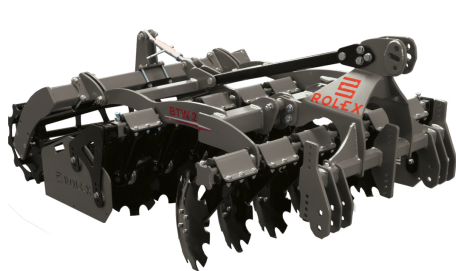

AB GROUP

Brona talerzowa Rol-ex do winnic BTW, 1,85 m

Podstawowe informacje

Cena netto:	15 450 PLN
Marka	Rol-ex
Rok produkcji	2024
Kraj produkcji	PL

Dane Szczegółowe

Zapotrzebowanie mocy [KM]:	45-65
AB GROUP ID:	29295
Lokalizacja	Rzędziany
Lokalizacja, kraj/państwo	Polska
Cena netto	15450
Waluta	PLN
VAT [%]	23,00
Waga transportowa [kg]	780
Gwarancja [miesiące]	12
type	Sprzęt używany
Dodatkowe opcje	Nowy / nieużywany
Dodatkowe informacje:	Brona talerzowa Rol-ex do winnic BTW, 1,85 m - Talerze 510mm

- Waga 780 kg
- Zapotrzebowanie mocy 45-65 KM
- Odległość między rzędami - 85 cm
- Ilość talerzy 14 szt.
- Dwa rzędy talerzy 35x180
- Gumowe amortyzatory
- Ekran boczny
- Wał rurowy, strunowy lub strunowy zębany 500 mm
- Malowanie proszkowe

Dodatkowa opłata:

- inny wał
- Talerz 560 mm
- Spulchniacze śladów
- hydrauliczna regulacja wału
- aktywne panele boczne
- siłownik pionowania maszyny

Oferta ważna do wyczerpania zapasów. Podana cena jest ceną netto.