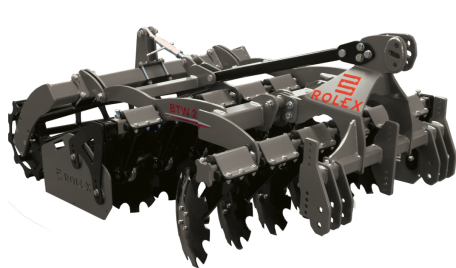

AB GROUP

Brona talerzowa Rol-ex do winnic BTW, 1,85 m

Podstawowe informacje

Cena netto:	15 450 PLN
Marka	Rol-ex
Rok produkcji	2024
Kraj produkcji	PL

Dane Szczegółowe

Zapotrzebowanie mocy [KM]:	45-65
AB GROUP ID:	29295
Lokalizacja	Rzędziany
Lokalizacja, kraj/państwo	Polska
Cena netto	15450
Waluta	PLN
VAT [%]	23,00
Waga transportowa [kg]	780
Gwarancja [miesiące]	12
type	Sprzęt używany
Dodatkowe opcje	Nowy / nieużywany
Dodatkowe informacje:	Brona talerzowa Rol-ex do winnic BTW, 1,85 m - Talerze 510mm

- Waga 780 kg
- Zapotrzebowanie mocy 45-65 KM
- Odległość między rzędami - 85 cm
- Ilość talerzy 14 szt.
- Dwa rzędy talerzy 35x180
- Gumowe amortyzatory
- Ekran boczny
- Wał rurowy, strunowy lub strunowy zębany 500 mm
- Malowanie proszkowe

Dodatkowa opłata:

- inny wał
- Talerz 560 mm
- Spulchniacze śladów
- hydrauliczna regulacja wału
- aktywne panele boczne
- siłownik pionowania maszyny

Oferta ważna do wyczerpania zapasów. Podana cena jest ceną netto.