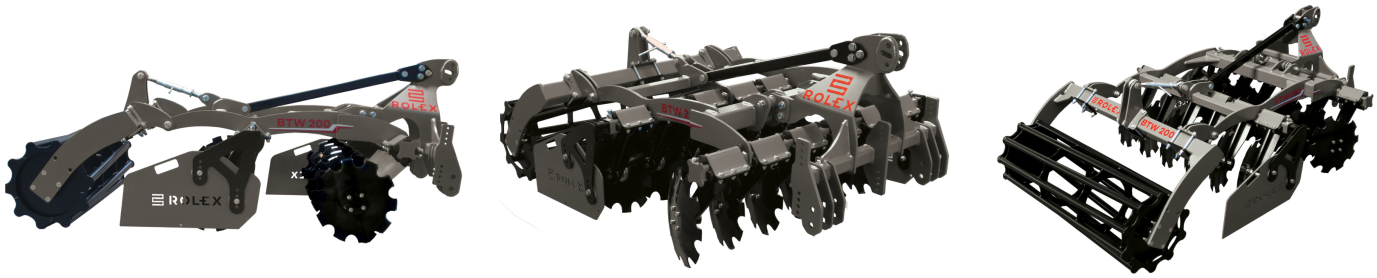

AB GROUP

Rol-ex Kurzscheibenegge für Weinberge BTW, 1,85 m

Podstawowe informacje

Cena netto:	15 450 PLN
Marka	Rol-ex
Rok produkcji	2024
Kraj produkcji	PL

Dane Szczegółowe

Zapotrzebowanie mocy [KM]:	45-65
AB GROUP ID:	29292
Lokalizacja	Rzędziany
Lokalizacja, kraj/państwo	Polen
Cena netto	15450
Waluta	PLN
Waga transportowa [kg]	780
Gwarancja [miesiące]	12
type	Sprzęt używany
Dodatkowe opcje	Nowy / nieużywany
Dodatkowe informacje:	Rol-ex Kurzscheibenegge für Weinberge BTW, 1,85 m - Scheiben 510 mm

- Gewicht 780 kg
- Kraftbedarf 45-65 PS
- Der Abstand zwischen den Reihen - 85 cm
- Anzahl der Scheiben 14 Stk.
- Zwei Scheibenreihen 35x180
- Gummi-Stoßdämpfer
- Seitenschutzblech
- Rohrstabwalze oder Krummelwalze 500 mm
- Poverlackierung

Gegen Aufpreis:

- andere Walze
- Scheiben 560 mm
- Spurenlockerer
- hydr. Verstellung der Nachlaufwalze
- aktive Seitenbleche
- Zylinder zur Schrägstellung der Maschine

Das Angebot gilt solange der Vorrat reicht.