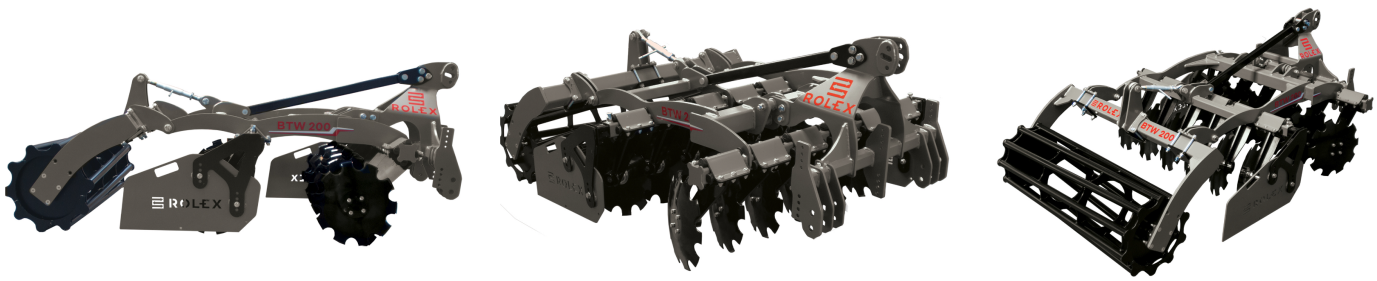

AB GROUP

Rol-ex Kurzscheibenegge für Weinberge BTW, 1,85 m

Podstawowe informacje

Cena netto:	15 450 PLN
Marka	Rol-ex
Rok produkcji	2024
Kraj produkcji	PL

Dane Szczegółowe

Zapotrzebowanie mocy [KM]:	45-65
AB GROUP ID:	29292
Lokalizacja	Rzędziany
Lokalizacja, kraj/państwo	Polen
Cena netto	15450
Waluta	PLN
Waga transportowa [kg]	780
Gwarancja [miesiące]	12
type	Sprzęt używany
Dodatkowe opcje	Nowy / nieużywany
Dodatkowe informacje:	Rol-ex Kurzscheibenegge für Weinberge BTW, 1,85 m - Scheiben 510 mm

- Gewicht 780 kg
- Kraftbedarf 45-65 PS
- Der Abstand zwischen den Reihen - 85 cm
- Anzahl der Scheiben 14 Stk.
- Zwei Scheibenreihen 35x180
- Gummi-Stoßdämpfer
- Seitenschutzblech
- Rohrstabwalze oder Krummelwalze 500 mm
- Poverlackierung

Gegen Aufpreis:

- andere Walze
- Scheiben 560 mm
- Spurenlockerer
- hydr. Verstellung der Nachlaufwalze
- aktive Seitenbleche
- Zylinder zur Schrägstellung der Maschine

Das Angebot gilt solange der Vorrat reicht.