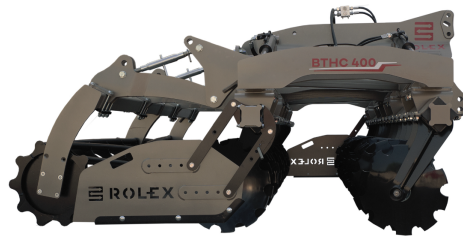

AB GROUP

Rol-ex schwere Saatbettkombination, hydraulisch klappbar 5HH

Podstawowe informacje

Cena netto:	58 500 PLN
Marka	Rol-ex
Rok produkcji	2024
Kraj produkcji	PL

Dane Szczegółowe

Zapotrzebowanie mocy [KM]:	160-200
AB GROUP ID:	29284
Lokalizacja	Rzędziany
Lokalizacja, kraj/państwo	Polen
Cena netto	58500
Waluta	PLN
Waga transportowa [kg]	3850
Gwarancja [miesiące]	12
Dodatkowe informacje:	

Rol-ex schwere Saatbettkombination, hydraulisch
klappbar 5HH

- Breite: 5 m
- Dreieckige Stoßdämpfer 50 mm x 190 mm
- Rohr- oder Flachstabwalze Ø500 mm
- Seitenwände
- Abstand zwischen den Scheibenreihen 100 cm
- Vergrößerter Abstand zur Walze um 20 cm
- Scheiben montiert auf einem 90 mm x 90 mm Profil
- Anzahl der Scheiben 40 Stk.
- Zwei Scheibenreihen Ø560 mm
- Service-Hubs
- Leistungsbedarf [PS]: 160-200
- Gewicht: 3850 kg

Gegen Aufpreis:

- eine Reihe von Striegeln hinter/vor der Walze
- hydr. Verstellung der Nachlaufwalze
- aktive Seitenwände
- wartungsfreie Naben
- Ständer für Zwischenfruchtsämaschine
- andere Walze

Das Angebot gilt solange der Vorrat reicht.