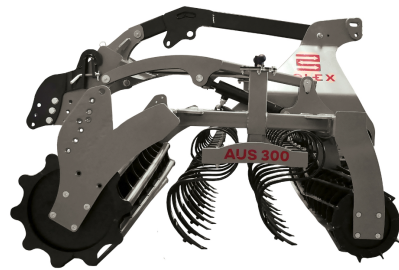

AB GROUP

Rol-ex Saatbeetkombination AUS 3 m mit Rohrstabwalze

Podstawowe informacje

Cena netto:	15 500 PLN
Marka	Rol-ex
Rok produkcji	2024
Kraj produkcji	PL

Dane Szczegółowe

Zapotrzebowanie mocy [KM]:	90-110
AB GROUP ID:	29240
Lokalizacja	Rzędziany
Lokalizacja, kraj/państwo	Polen
Cena netto	15500
Waluta	PLN
Waga transportowa [kg]	860
Gwarancja [miesiące]	12
Dodatkowe informacje:	Rol-ex Saatbeetkombination AUS 3 m mit Rohrstabwalze - Zinken: 2 Reihen (22 Stk.) - hintere Rohrstabwalze 500 mm - Flacheisenwalze - Leistungsbedarf: 90-110 PS

- Hydropack

Optionale Ausstattung:

- dritte Zinkenreihe
- verschiedene Walzentypen
- Beleuchtung

Andere Arbeitsbreiten verfügbar: 2,5 m und 2,7 m

Das Angebot gilt solange der Vorrat reicht.

Bei Export ist nur der Nettopreis zu bezahlen (unter Angabe der gültigen USt.-ID Nummer).