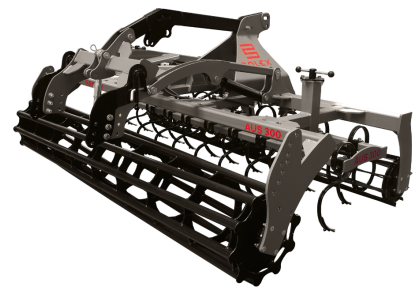

AB GROUP

Rol-ex Saatbeetkombination AUS 3 m mit Rohrstabwalze

Podstawowe informacje

Cena netto:	15 500 PLN
Marka	Rol-ex
Rok produkcji	2024
Kraj produkcji	PL

Dane Szczegółowe

Zapotrzebowanie mocy [KM]:	90-110
AB GROUP ID:	29240
Lokalizacja	Rzędziany
Lokalizacja, kraj/państwo	Polen
Cena netto	15500
Waluta	PLN
Waga transportowa [kg]	860
Gwarancja [miesiące]	12
Dodatkowe informacje:	Rol-ex Saatbeetkombination AUS 3 m mit Rohrstabwalze - Zinken: 2 Reihen (22 Stk.) - hintere Rohrstabwalze 500 mm - Flacheisenwalze - Leistungsbedarf: 90-110 PS

- Hydropack

Optionale Ausstattung:

- dritte Zinkenreihe
- verschiedene Walzentypen
- Beleuchtung

Andere Arbeitsbreiten verfügbar: 2,5 m und 2,7 m

Das Angebot gilt solange der Vorrat reicht.

Bei Export ist nur der Nettopreis zu bezahlen (unter Angabe der gültigen USt.-ID Nummer).