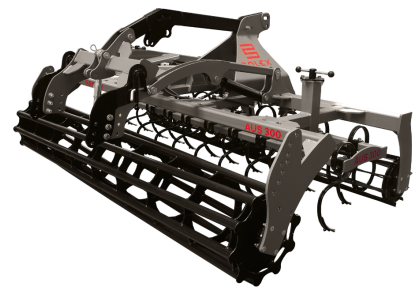

## **Rol-ex Saatbeetkombination AUS 3 m mit Rohrstabwalze**

### **Dane Szczegółowe**

<b>Zapotrzebowanie mocy [KM]:</b>	90-110
<b>AB GROUP ID:</b>	29240
<b>Lokalizacja</b>	Rzędziany
<b>Lokalizacja, kraj/państwo</b>	Polen
<b>Cena netto</b>	15500
<b>Waluta</b>	PLN
<b>Waga transportowa [kg]</b>	860
<b>Gwarancja [miesiące]</b>	12
<b>Dodatkowe informacje:</b>	Rol-ex Saatbeetkombination AUS 3 m mit Rohrstabwalze  - Zinken: 2 Reihen (22 Stk.) - hintere Rohrstabwalze 500 mm - Flacheisenwalze - Leistungsbedarf: 90-110 PS

- Hydropack

Optionale Ausstattung:

- dritte Zinkenreihe
- verschiedene Walzentypen
- Beleuchtung

Andere Arbeitsbreiten verfügbar: 2,5 m und 2,7 m

Das Angebot gilt solange der Vorrat reicht.

Bei Export ist nur der Nettopreis zu bezahlen (unter Angabe der gültigen USt.-ID Nummer).