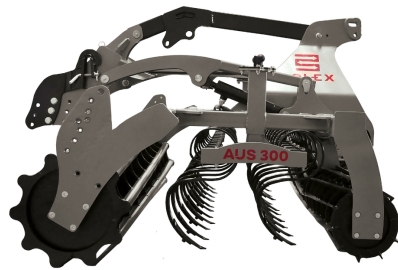

## **Rol-ex Saatbeetkombination AUS 3 m mit Rohrstabwalze**

### **Dane Szczegółowe**

<b>Zapotrzebowanie mocy [KM]:</b>	90-110
<b>AB GROUP ID:</b>	29240
<b>Lokalizacja</b>	Rzędziany
<b>Lokalizacja, kraj/państwo</b>	Polen
<b>Cena netto</b>	15500
<b>Waluta</b>	PLN
<b>Waga transportowa [kg]</b>	860
<b>Gwarancja [miesiące]</b>	12
<b>Dodatkowe informacje:</b>	Rol-ex Saatbeetkombination AUS 3 m mit Rohrstabwalze  - Zinken: 2 Reihen (22 Stk.) - hintere Rohrstabwalze 500 mm - Flacheisenwalze - Leistungsbedarf: 90-110 PS

- Hydropack

Optionale Ausstattung:

- dritte Zinkenreihe
- verschiedene Walzentypen
- Beleuchtung

Andere Arbeitsbreiten verfügbar: 2,5 m und 2,7 m

Das Angebot gilt solange der Vorrat reicht.

Bei Export ist nur der Nettopreis zu bezahlen (unter Angabe der gültigen USt.-ID Nummer).