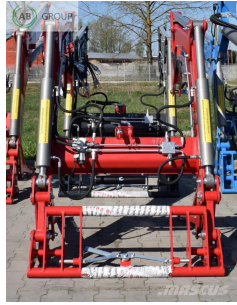

AB GROUP

Inter-Tech Ładowacz Czołowy IT1600/S

Podstawowe informacje

Cena netto:	24 500 PLN
Marka	Inter-Tech
Rok produkcji	2024
Kraj produkcji	PL

Dane Szczegółowe

AB GROUP ID:	28983
Lokalizacja	Rzędziany
Lokalizacja, kraj/państwo	Polska
Cena netto	24500
Waluta	PLN
VAT [%]	23,00
Waga transportowa [kg]	631
Gwarancja [miesiące]	12
Dodatkowe informacje:	

Inter-Tech Ładowacz czołowy IT1600/S

- Wysokość załadunku 3650 mm
- Głębokość kopania 150 mm
- Udźwig nominalny 1600 kg
- Masa 631 kg
- Sterowanie joystick
- Rodzaj mocowania osprzętu EURO
- Rodzaj podpór wspornik dolny
- Rodzaj mocowania na ciągniku sworznie