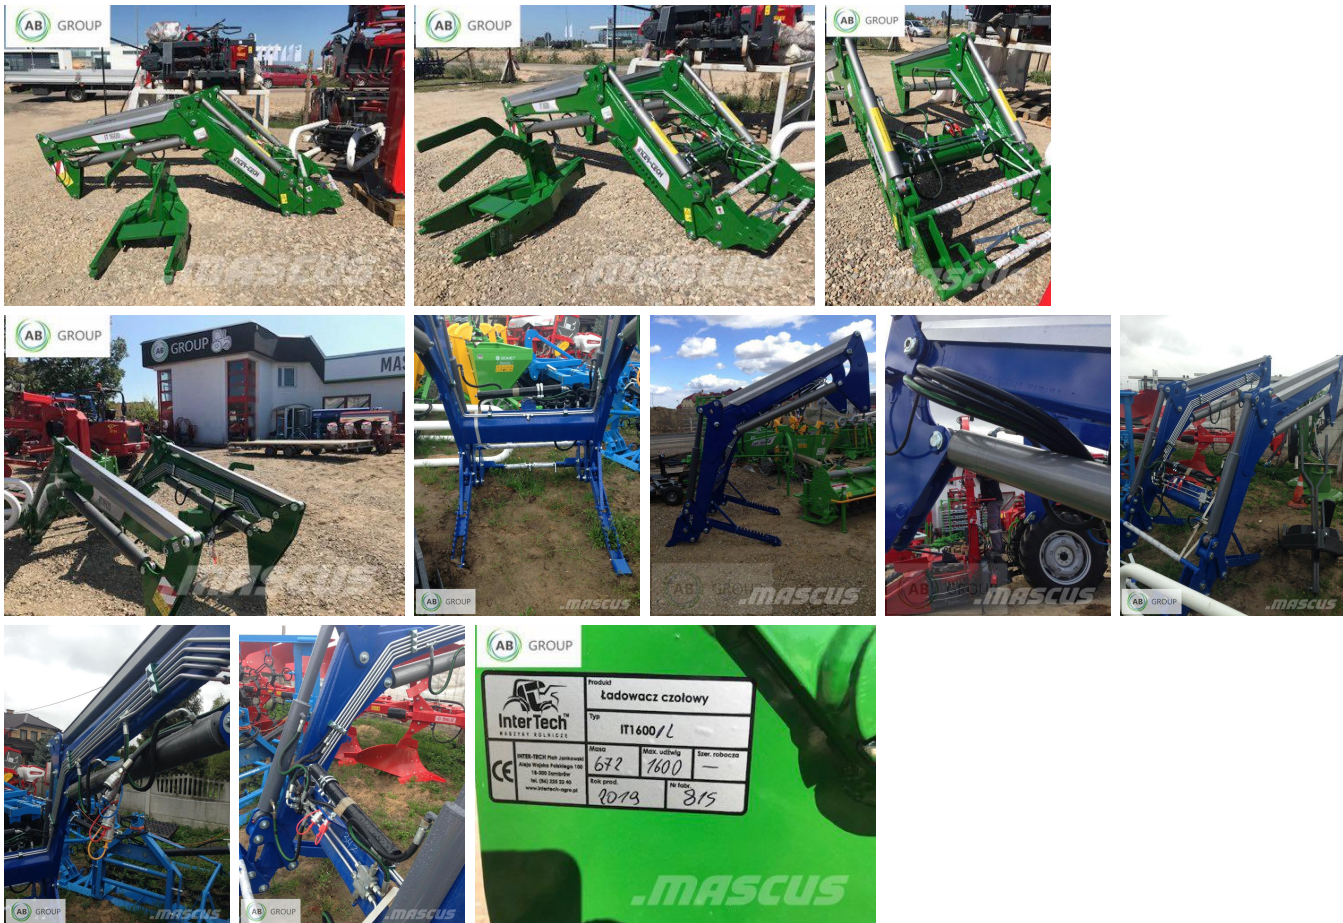

AB GROUP

Inter-Tech Ładowacz czołowy IT1600/L

Podstawowe informacje

Cena netto:	29 500 PLN
Marka	Inter-Tech
Rok produkcji	2025
Kraj produkcji	PL

Dane Szczegółowe

AB GROUP ID:	28979
Lokalizacja	Rzędziany
Lokalizacja, kraj/państwo	Polska
Cena netto	29500

Waluta	PLN
VAT [%]	23,00
Waga transportowa [kg]	672
Gwarancja [miesiące]	12
Dodatkowe informacje:	<p>Inter-Tech Ładowacz czołowy IT1600/L</p> <ul style="list-style-type: none">- Wysokość załadunku 3900 mm- Głębokość kopania 150 mm- Udźwig nominalny 1600 kg- Masa 631 kg- Sterowanie joystick- Rodzaj mocowania osprzętu EURO- Rodzaj podpór wspornik dolny- Rodzaj mocowania na ciągniku sworznie <p>opcja (dopłata)</p> <ul style="list-style-type: none">- Amortyzator antywstrząsowy- Szybkosprzęg