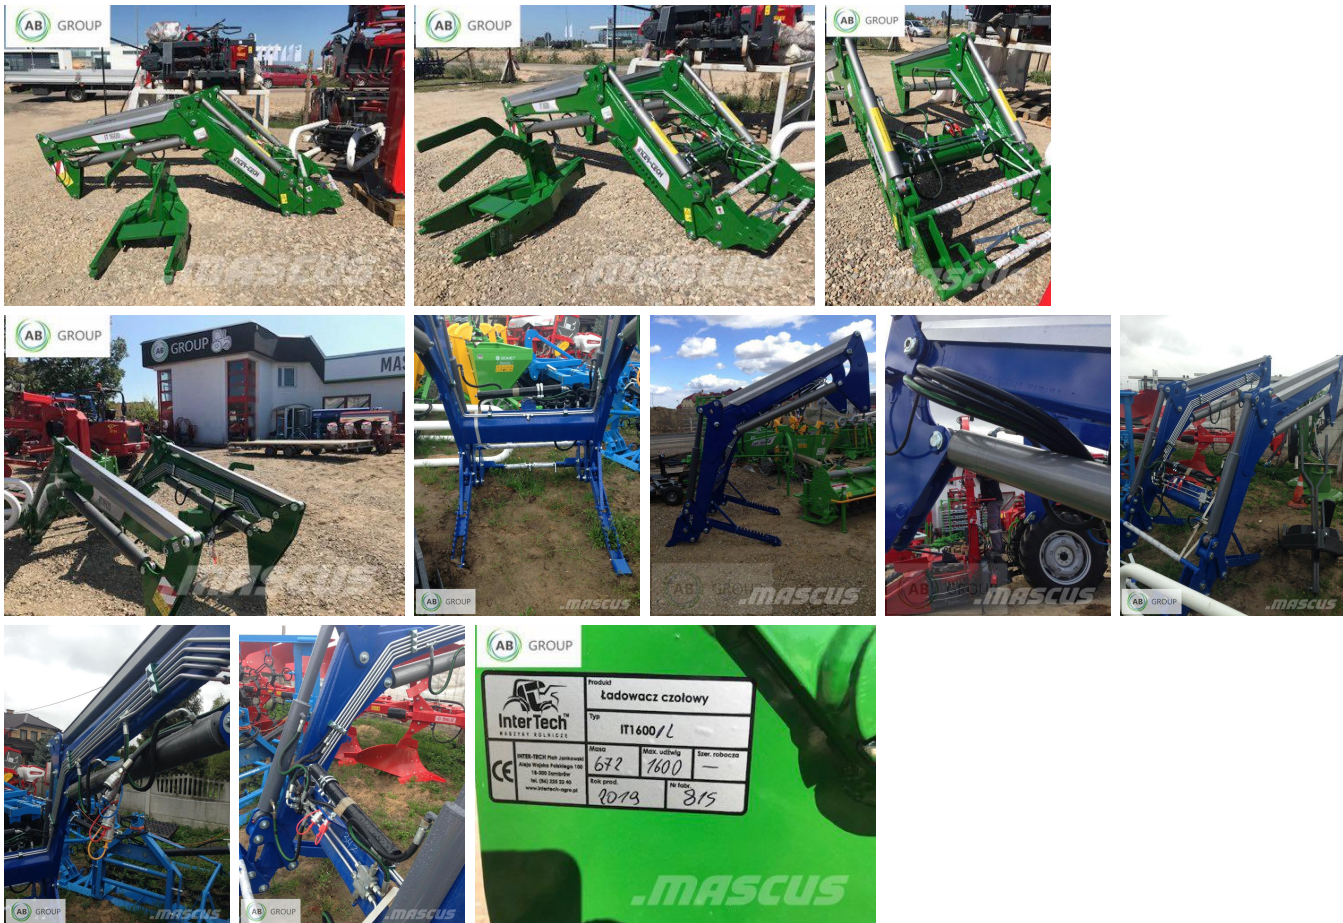

AB GROUP

Inter-Tech Ładowacz czołowy IT1600/L

Podstawowe informacje

Cena netto:	27 900 PLN
Marka	Inter-Tech
Rok produkcji	2024
Kraj produkcji	PL

Dane Szczegółowe

AB GROUP ID:	28979
Lokalizacja	Rzędziany
Lokalizacja, kraj/państwo	Polska
Cena netto	27900

Waluta	PLN
VAT [%]	23,00
Waga transportowa [kg]	672
Gwarancja [miesiące]	12
Dodatkowe informacje:	<p>Inter-Tech Ładowacz czołowy IT1600/L</p> <ul style="list-style-type: none"> - Wysokość załadunku 3900 mm - Głębokość kopania 150 mm - Udźwig nominalny 1600 kg - Masa 631 kg - Sterowanie joystick - Rodzaj mocowania osprzętu EURO - Rodzaj podpór wspornik dolny - Rodzaj mocowania na ciągniku sworznie <p>opcja (dopłata)</p> <ul style="list-style-type: none"> - Amortyzator antywstrząsowy - Szybkosprzęg