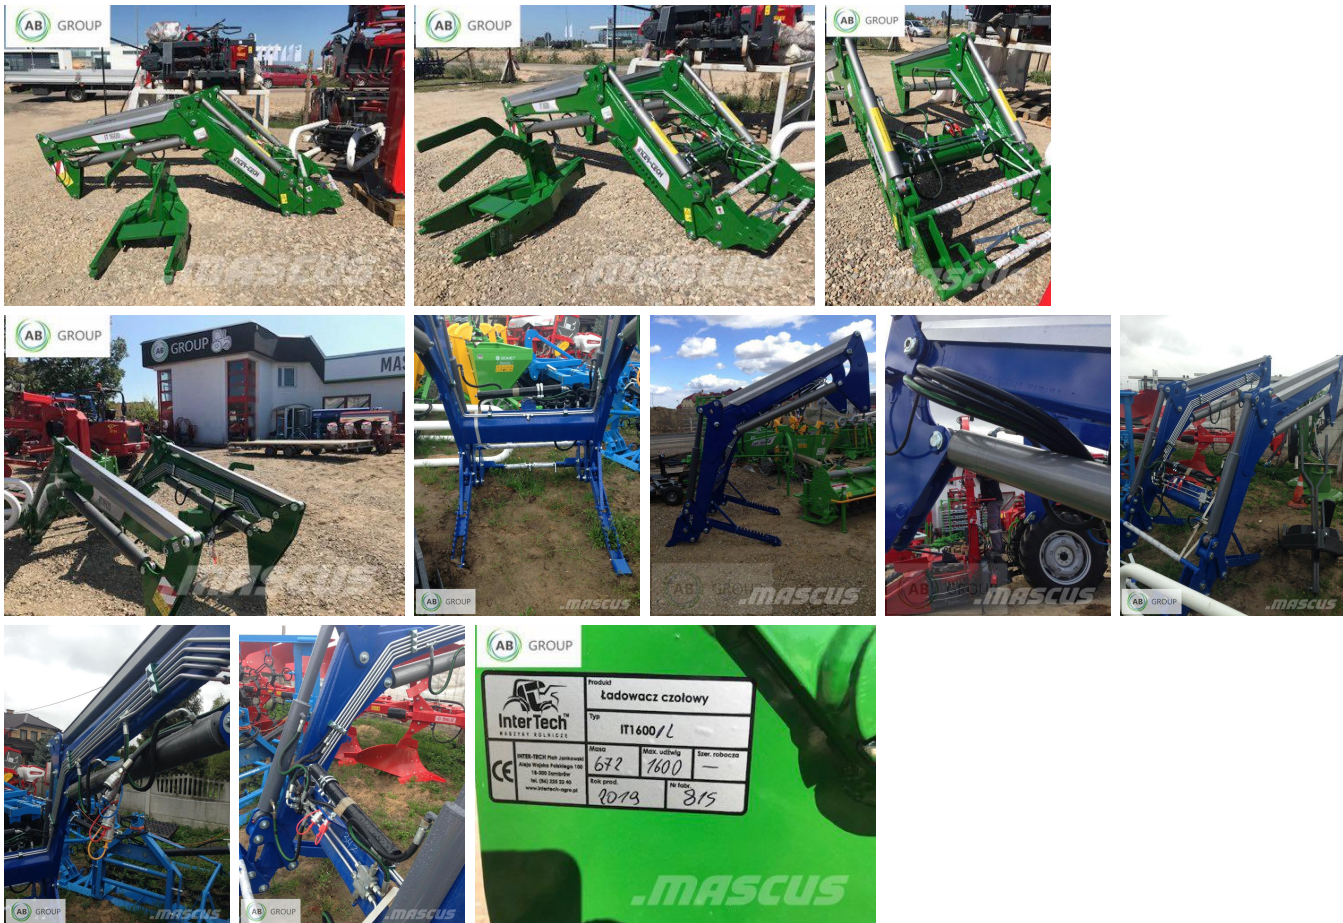

AB GROUP

Inter-Tech Ładowacz czołowy IT1600/L

Podstawowe informacje

Cena netto:	27 900 PLN
Marka	Inter-Tech
Rok produkcji	2024
Kraj produkcji	PL

Dane Szczegółowe

AB GROUP ID:	28979
Lokalizacja	Rzędziany
Lokalizacja, kraj/państwo	Polska
Cena netto	27900

Waluta	PLN
VAT [%]	23,00
Waga transportowa [kg]	672
Gwarancja [miesiące]	12
Dodatkowe informacje:	<p>Inter-Tech Ładowacz czołowy IT1600/L</p> <ul style="list-style-type: none">- Wysokość załadunku 3900 mm- Głębokość kopania 150 mm- Udźwig nominalny 1600 kg- Masa 631 kg- Sterowanie joystick- Rodzaj mocowania osprzętu EURO- Rodzaj podpór wspornik dolny- Rodzaj mocowania na ciągniku sworznie <p>opcja (dopłata)</p> <ul style="list-style-type: none">- Amortyzator antywstrząsowy- Szybkosprzęg