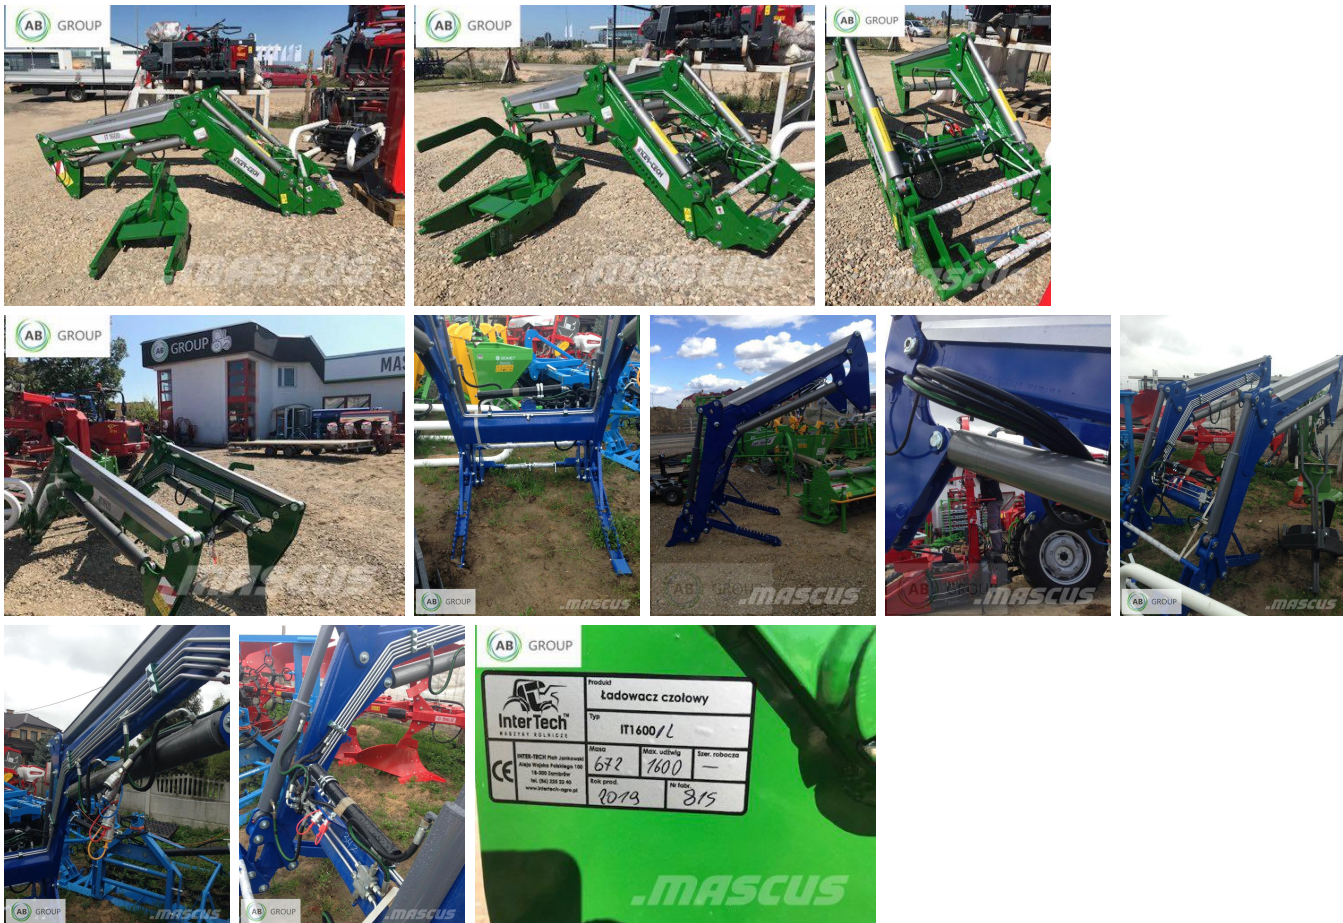

AB GROUP

Inter-Tech front loader IT 1600 / L

Podstawowe informacje

Cena netto:	29 500 PLN
Marka	Inter-Tech
Rok produkcji	2025
Kraj produkcji	PL

Dane Szczegółowe

AB GROUP ID:	28978
Lokalizacja	Rzędziany
Lokalizacja, kraj/państwo	Poland
Cena netto	29500

Waluta	PLN
VAT [%]	23,00
Waga transportowa [kg]	672
Gwarancja [miesiące]	12

Dodatkowe informacje:

Inter-Tech front loader IT 1600 / L

- loading height: 3900mm
- nominal load: 1600 kg
- weight: 672 kg
- joystick control
- hitch type: EURO
- the type of attachment on the tractor: pins

options (extra charge):

- Quick hydraulic coupling
- shock absorber

Offer valid while stocks last. * EXPORT: ONLY THE NET AMOUNT NEED TO PAID (with valid EU- VAT number)/ TRANSPORTATION WORLDWIDE POSSIBLE at good conditions