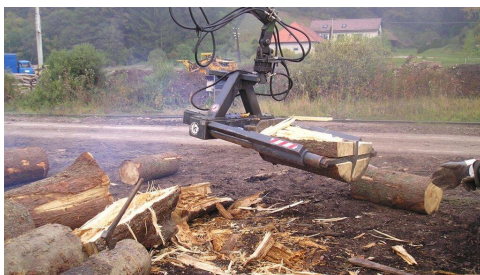

AB GROUP

Łuparka do drewna Kovaco WS 550

Podstawowe informacje

Cena netto:	15 980 PLN
Marka	Kovaco
Rok produkcji	2025
Kraj produkcji	SK

Dane Szczegółowe

Lokalizacja	Rzędziany
Lokalizacja, kraj/państwo	Polska
Cena netto	15980
Waluta	PLN
VAT [%]	23,00
Waga transportowa [kg]	420
Gwarancja [miesiące]	12
Dodatkowe informacje:	Łuparka do drewna Kovaco WS 550

Mocowanie na: ładowaczu ciągnika, ładowarkach,
mini ładowarkach

Siła łupania: 24t

Maks. średnica łupanego drewna: 550mm

Maksymalna długość łupanego drwna: 1090mm

Przepływ oleju: 20 - 100l/min

Ciśnienie oleju: 160 - 240 bar

Ciężar: 420kg