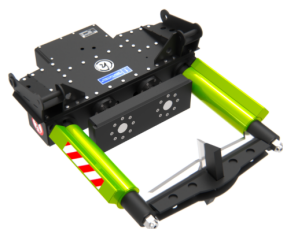

AB GROUP

Łuparka do drewna Kovaco WS 550

Podstawowe informacje

Cena netto:	15 980 PLN
Marka	Kovaco
Rok produkcji	2025
Kraj produkcji	SK

Dane Szczegółowe

Lokalizacja	Rzędziany
Lokalizacja, kraj/państwo	Polska
Cena netto	15980
Waluta	PLN
VAT [%]	23,00
Waga transportowa [kg]	420
Gwarancja [miesiące]	12
Dodatkowe informacje:	Łuparka do drewna Kovaco WS 550

Mocowanie na: ładowaczu ciągnika, ładowarkach,
mini ładowarkach

Siła łupania: 24t

Maks. średnica łupanego drewna: 550mm

Maksymalna długość łupanego drwna: 1090mm

Przepływ oleju: 20 - 100l/min

Ciśnienie oleju: 160 - 240 bar

Ciężar: 420kg