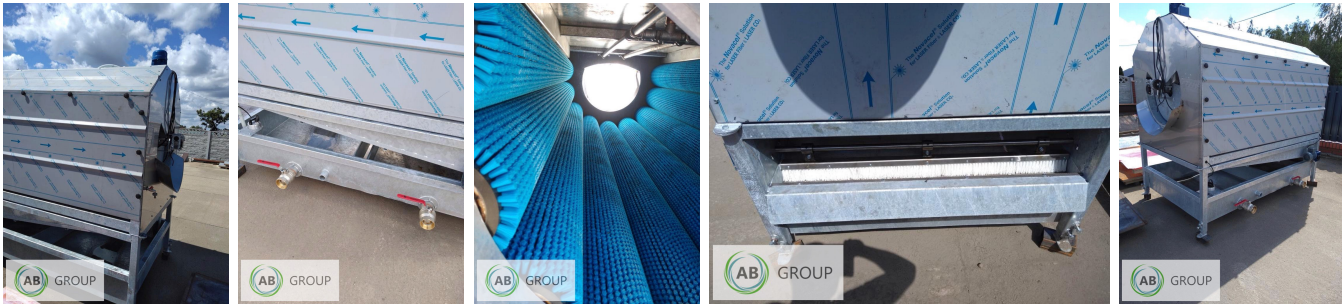

## Vegetable washer MS 2000 galvanized

### Dane Szczegółowe

Lokalizacja	Rzędziany
Lokalizacja, kraj/państwo	Polska
Cena netto	38000
Waluta	PLN
VAT [%]	23,00
Stan (1-5)	5
Waga transportowa [kg]	1500
Gwarancja [miesiące]	12
type	Sprzęt używany
Dodatkowe opcje	Nowy / nieużywany
Dodatkowe informacje:	Vegetable washer MS 2000 galvanized Dimensions (L/W/H) 2.55/1.45/ adjustable from 1.90 to 2.40 m Weight 1500 kg Feed height adjustable from 1.00 to 1.50 m Feed width 0.56 m Brush dimensions (L/D)