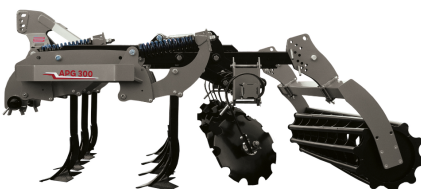

AB GROUP

Rol-ex kultywator podorywkowy Gruber APG 2,6m

Podstawowe informacje

Cena netto:	25 000 PLN
Marka	Rol-ex
Rok produkcji	2024
Kraj produkcji	PL

Dane Szczegółowe

Zapotrzebowanie mocy [KM]:	90-110
AB GROUP ID:	27959

Lokalizacja	Rzędziany
Lokalizacja, kraj/państwo	Polska
Cena netto	25000
Waluta	PLN
VAT [%]	23,00
Waga transportowa [kg]	940
Gwarancja [miesiące]	12
Dodatkowe informacje:	

Rol-ex kultywator podorywkowy Gruber APG 2,6m

- 2 rzędy zębów
- rząd talerzy
- Ilość talerzy w rzędzie - 7 sztuk
- Ilość zębów: 6 sztuk
- Wał rurowy Ø500
- Zabezpieczenie sprężynowe
- Piasty bezobsługowe
- Malowanie proszkowe
- Waga: 940 kg
- Zapotrzebowanie mocy: 90-110 KM