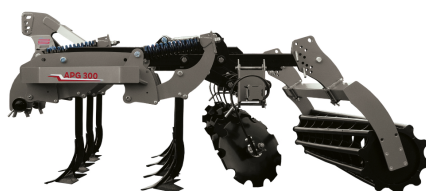

AB GROUP

Rol-ex kultywator podorywkowy Gruber APG 2,6m

Podstawowe informacje

Cena netto:	25 000 PLN
Marka	Rol-ex
Rok produkcji	2024
Kraj produkcji	PL

Dane Szczegółowe

Zapotrzebowanie mocy [KM]:	90-110
AB GROUP ID:	27959

Lokalizacja	Rzędziany
Lokalizacja, kraj/państwo	Polska
Cena netto	25000
Waluta	PLN
VAT [%]	23,00
Waga transportowa [kg]	940
Gwarancja [miesiące]	12
Dodatkowe informacje:	

Rol-ex kultywator podorywkowy Gruber APG 2,6m

- 2 rzędy zębów
- rząd talerzy
- Ilość talerzy w rzędzie - 7 sztuk
- Ilość zębów: 6 sztuk
- Wał rurowy Ø500
- Zabezpieczenie sprężynowe
- Piasty bezobsługowe
- Malowanie proszkowe
- Waga: 940 kg
- Zapotrzebowanie mocy: 90-110 KM