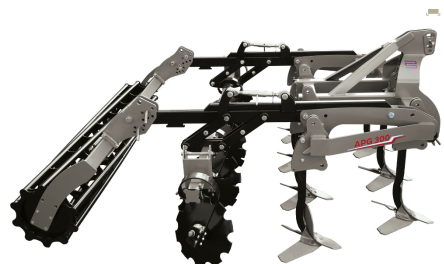

AB GROUP

Rol-ex kultywator podorywkowy Gruber APG 2,6m

Podstawowe informacje

Cena netto:	25 000 PLN
Marka	Rol-ex
Rok produkcji	2025
Kraj produkcji	PL

Dane Szczegółowe

Zapotrzebowanie mocy [KM]:	90-110
AB GROUP ID:	27959

Lokalizacja	Rzędziany
Lokalizacja, kraj/państwo	Polska
Cena netto	25000
Waluta	PLN
VAT [%]	23,00
Waga transportowa [kg]	940
Gwarancja [miesiące]	12
Dodatkowe informacje:	

Rol-ex kultywator podorywkowy Gruber APG 2,6m

- 2 rzędy zębów
- rząd talerzy
- Ilość talerzy w rzędzie - 7 sztuk
- Ilość zębów: 6 sztuk
- Wał rurowy Ø500
- Zabezpieczenie sprężynowe
- Piasty bezobsługowe
- Malowanie proszkowe
- Waga: 940 kg
- Zapotrzebowanie mocy: 90-110 KM