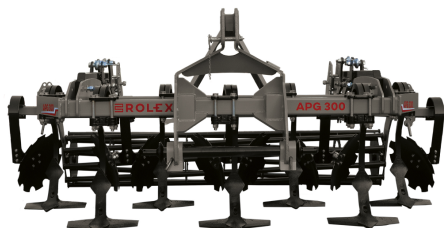

AB GROUP

Rol-ex kultywator podorywkowy Gruber APG 2,6m

Podstawowe informacje

Cena netto:	25 000 PLN
Marka	Rol-ex
Rok produkcji	2025
Kraj produkcji	PL

Dane Szczegółowe

Zapotrzebowanie mocy [KM]:	90-110
AB GROUP ID:	27959

Lokalizacja	Rzędziany
Lokalizacja, kraj/państwo	Polska
Cena netto	25000
Waluta	PLN
VAT [%]	23,00
Waga transportowa [kg]	940
Gwarancja [miesiące]	12
Dodatkowe informacje:	

Rol-ex kultywator podorywkowy Gruber APG 2,6m

- 2 rzędy zębów
- rząd talerzy
- Ilość talerzy w rzędzie - 7 sztuk
- Ilość zębów: 6 sztuk
- Wał rurowy Ø500
- Zabezpieczenie sprężynowe
- Piasty bezobsługowe
- Malowanie proszkowe
- Waga: 940 kg
- Zapotrzebowanie mocy: 90-110 KM