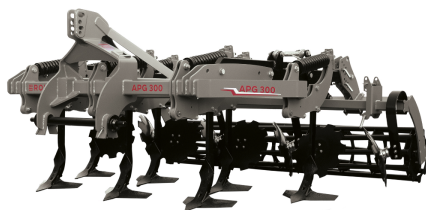

AB GROUP

Rol-ex kultywator podorywkowy Gruber APG 2,6m

Podstawowe informacje

Cena netto:	25 000 PLN
Marka	Rol-ex
Rok produkcji	2024
Kraj produkcji	PL

Dane Szczegółowe

Zapotrzebowanie mocy [KM]:	90-110
AB GROUP ID:	27959

Lokalizacja	Rzędziany
Lokalizacja, kraj/państwo	Polska
Cena netto	25000
Waluta	PLN
VAT [%]	23,00
Waga transportowa [kg]	940
Gwarancja [miesiące]	12
Dodatkowe informacje:	

Rol-ex kultywator podorywkowy Gruber APG 2,6m

- 2 rzędy zębów
- rząd talerzy
- Ilość talerzy w rzędzie - 7 sztuk
- Ilość zębów: 6 sztuk
- Wał rurowy Ø500
- Zabezpieczenie sprężynowe
- Piasty bezobsługowe
- Malowanie proszkowe
- Waga: 940 kg
- Zapotrzebowanie mocy: 90-110 KM