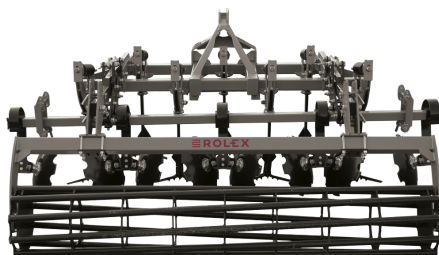

AB GROUP

Rol-ex kultywator podorywkowy Gruber APG 2,6m

Podstawowe informacje

Cena netto:	25 000 PLN
Marka	Rol-ex
Rok produkcji	2025
Kraj produkcji	PL

Dane Szczegółowe

Zapotrzebowanie mocy [KM]:	90-110
AB GROUP ID:	27959

Lokalizacja	Rzędziany
Lokalizacja, kraj/państwo	Polska
Cena netto	25000
Waluta	PLN
VAT [%]	23,00
Waga transportowa [kg]	940
Gwarancja [miesiące]	12
Dodatkowe informacje:	

Rol-ex kultywator podorywkowy Gruber APG 2,6m

- 2 rzędy zębów
- rząd talerzy
- Ilość talerzy w rzędzie - 7 sztuk
- Ilość zębów: 6 sztuk
- Wał rurowy Ø500
- Zabezpieczenie sprężynowe
- Piasty bezobsługowe
- Malowanie proszkowe
- Waga: 940 kg
- Zapotrzebowanie mocy: 90-110 KM

Dodatkowa opłata:

- inny wał
- Drugi rząd talerzy
- hydrauliczna regulacja wału
- hydrauliczna regulacja rzędu talerzy

Oferta ważna do wyczerpania zapasów. Podana cena jest ceną netto.