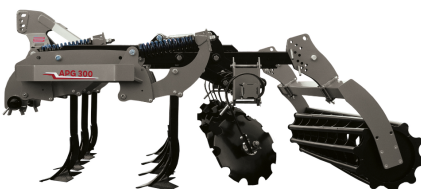

AB GROUP

Rol-ex kultywator podorywkowy Gruber APG 2,6m

Podstawowe informacje

Cena netto:	25 000 PLN
Marka	Rol-ex
Rok produkcji	2025
Kraj produkcji	PL

Dane Szczegółowe

Zapotrzebowanie mocy [KM]:	90-110
AB GROUP ID:	27959

Lokalizacja	Rzędziany
Lokalizacja, kraj/państwo	Polska
Cena netto	25000
Waluta	PLN
VAT [%]	23,00
Waga transportowa [kg]	940
Gwarancja [miesiące]	12
Dodatkowe informacje:	

Rol-ex kultywator podorywkowy Gruber APG 2,6m

- 2 rzędy zębów
- rząd talerzy
- Ilość talerzy w rzędzie - 7 sztuk
- Ilość zębów: 6 sztuk
- Wał rurowy Ø500
- Zabezpieczenie sprężynowe
- Piasty bezobsługowe
- Malowanie proszkowe
- Waga: 940 kg
- Zapotrzebowanie mocy: 90-110 KM