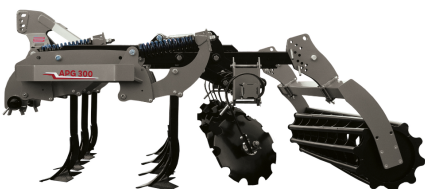

AB GROUP

Rol-ex kultywator podorywkowy Gruber APG 2,6m

Podstawowe informacje

Cena netto:	25 000 PLN
Marka	Rol-ex
Rok produkcji	2025
Kraj produkcji	PL

Dane Szczegółowe

Zapotrzebowanie mocy [KM]:	90-110
AB GROUP ID:	27959

Lokalizacja	Rzędziany
Lokalizacja, kraj/państwo	Polska
Cena netto	25000
Waluta	PLN
VAT [%]	23,00
Waga transportowa [kg]	940
Gwarancja [miesiące]	12
Dodatkowe informacje:	

Rol-ex kultywator podorywkowy Gruber APG 2,6m

- 2 rzędy zębów
- rząd talerzy
- Ilość talerzy w rzędzie - 7 sztuk
- Ilość zębów: 6 sztuk
- Wał rurowy Ø500
- Zabezpieczenie sprężynowe
- Piasty bezobsługowe
- Malowanie proszkowe
- Waga: 940 kg
- Zapotrzebowanie mocy: 90-110 KM