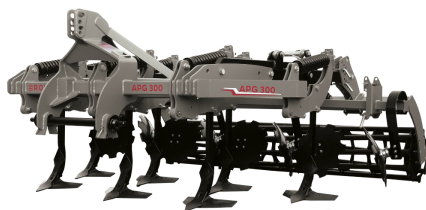

AB GROUP

Rol-ex kultywator podorywkowy Gruber APG 2,6m

Podstawowe informacje

Cena netto:	25 000 PLN
Marka	Rol-ex
Rok produkcji	2025
Kraj produkcji	PL

Dane Szczegółowe

Zapotrzebowanie mocy [KM]:	90-110
AB GROUP ID:	27959

Lokalizacja	Rzędziany
Lokalizacja, kraj/państwo	Polska
Cena netto	25000
Waluta	PLN
VAT [%]	23,00
Waga transportowa [kg]	940
Gwarancja [miesiące]	12
Dodatkowe informacje:	

Rol-ex kultywator podorywkowy Gruber APG 2,6m

- 2 rzędy zębów
- rząd talerzy
- Ilość talerzy w rzędzie - 7 sztuk
- Ilość zębów: 6 sztuk
- Wał rurowy Ø500
- Zabezpieczenie sprężynowe
- Piasty bezobsługowe
- Malowanie proszkowe
- Waga: 940 kg
- Zapotrzebowanie mocy: 90-110 KM