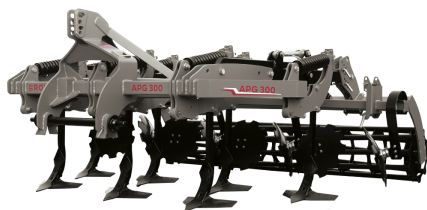

AB GROUP

Rol-ex kultywator podorywkowy Gruber APG 2,6m

Podstawowe informacje

Cena netto:	25 000 PLN
Marka	Rol-ex
Rok produkcji	2025
Kraj produkcji	PL

Dane Szczegółowe

Zapotrzebowanie mocy [KM]:	90-110
AB GROUP ID:	27959

Lokalizacja	Rzędziany
Lokalizacja, kraj/państwo	Polska
Cena netto	25000
Waluta	PLN
VAT [%]	23,00
Waga transportowa [kg]	940
Gwarancja [miesiące]	12
Dodatkowe informacje:	

Rol-ex kultywator podorywkowy Gruber APG 2,6m

- 2 rzędy zębów
- rząd talerzy
- Ilość talerzy w rzędzie - 7 sztuk
- Ilość zębów: 6 sztuk
- Wał rurowy Ø500
- Zabezpieczenie sprężynowe
- Piasty bezobsługowe
- Malowanie proszkowe
- Waga: 940 kg
- Zapotrzebowanie mocy: 90-110 KM