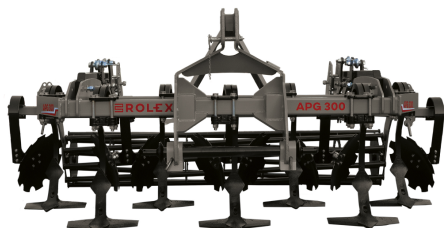

AB GROUP

Rol-ex kultywator podorywkowy Gruber APG 2,6m

Podstawowe informacje

Cena netto:	25 000 PLN
Marka	Rol-ex
Rok produkcji	2024
Kraj produkcji	PL

Dane Szczegółowe

Zapotrzebowanie mocy [KM]:	90-110
AB GROUP ID:	27959

Lokalizacja	Rzędziany
Lokalizacja, kraj/państwo	Polska
Cena netto	25000
Waluta	PLN
VAT [%]	23,00
Waga transportowa [kg]	940
Gwarancja [miesiące]	12
Dodatkowe informacje:	

Rol-ex kultywator podorywkowy Gruber APG 2,6m

- 2 rzędy zębów
- rząd talerzy
- Ilość talerzy w rzędzie - 7 sztuk
- Ilość zębów: 6 sztuk
- Wał rurowy Ø500
- Zabezpieczenie sprężynowe
- Piasty bezobsługowe
- Malowanie proszkowe
- Waga: 940 kg
- Zapotrzebowanie mocy: 90-110 KM