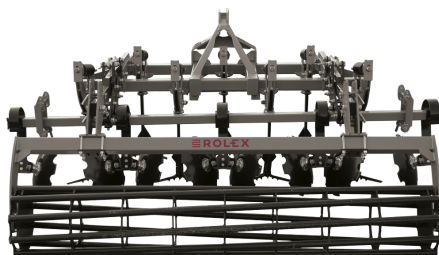

AB GROUP

Rol-ex kultywator podorywkowy Gruber APG 2,6m

Podstawowe informacje

Cena netto:	25 000 PLN
Marka	Rol-ex
Rok produkcji	2024
Kraj produkcji	PL

Dane Szczegółowe

Zapotrzebowanie mocy [KM]:	90-110
AB GROUP ID:	27959

Lokalizacja	Rzędziany
Lokalizacja, kraj/państwo	Polska
Cena netto	25000
Waluta	PLN
VAT [%]	23,00
Waga transportowa [kg]	940
Gwarancja [miesiące]	12
Dodatkowe informacje:	

Rol-ex kultywator podorywkowy Gruber APG 2,6m

- 2 rzędy zębów
- rząd talerzy
- Ilość talerzy w rzędzie - 7 sztuk
- Ilość zębów: 6 sztuk
- Wał rurowy Ø500
- Zabezpieczenie sprężynowe
- Piasty bezobsługowe
- Malowanie proszkowe
- Waga: 940 kg
- Zapotrzebowanie mocy: 90-110 KM

Dodatkowa opłata:

- inny wał
- Drugi rząd talerzy
- hydrauliczna regulacja wału
- hydrauliczna regulacja rzędu talerzy

Oferta ważna do wyczerpania zapasów. Podana cena jest ceną netto.