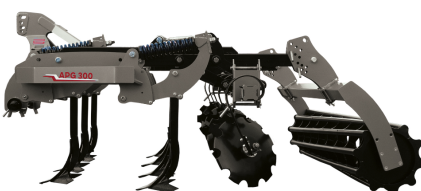

AB GROUP

Rol-ex kultywator podorywkowy Gruber APG 2,6m

Podstawowe informacje

Cena netto:	25 000 PLN
Marka	Rol-ex
Rok produkcji	2025
Kraj produkcji	PL

Dane Szczegółowe

Zapotrzebowanie mocy [KM]:	90-110
AB GROUP ID:	27959

Lokalizacja	Rzędziany
Lokalizacja, kraj/państwo	Polska
Cena netto	25000
Waluta	PLN
VAT [%]	23,00
Waga transportowa [kg]	940
Gwarancja [miesiące]	12
Dodatkowe informacje:	

Rol-ex kultywator podorywkowy Gruber APG 2,6m

- 2 rzędy zębów
- rząd talerzy
- Ilość talerzy w rzędzie - 7 sztuk
- Ilość zębów: 6 sztuk
- Wał rurowy Ø500
- Zabezpieczenie sprężynowe
- Piasty bezobsługowe
- Malowanie proszkowe
- Waga: 940 kg
- Zapotrzebowanie mocy: 90-110 KM