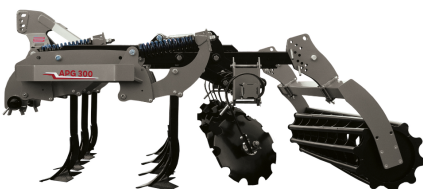

AB GROUP

Rol-ex cultivator Gruber APG 2.6 m

Podstawowe informacje

Cena netto:	25 000 PLN
Marka	Rol-ex
Rok produkcji	2024
Kraj produkcji	PL

Dane Szczegółowe

Zapotrzebowanie mocy [KM]:	90-110
AB GROUP ID:	27959

Lokalizacja	Rzędziany
Lokalizacja, kraj/państwo	Polska
Cena netto	25000
Waluta	PLN
VAT [%]	23,00
Waga transportowa [kg]	940
Gwarancja [miesiące]	12
Dodatkowe informacje:	

Rol-ex cultivator Gruber APG 2.6 m

- 2 rows of tines
- one row of discs
- Number of discs per row - 7 pieces
- Number of tines: 6 pieces
- Tubular roller Ø500
- Spring protection
- maintenance-free hubs
- Powder coating
- Weight: 940 kg
- Power requirement: 90-110 hp