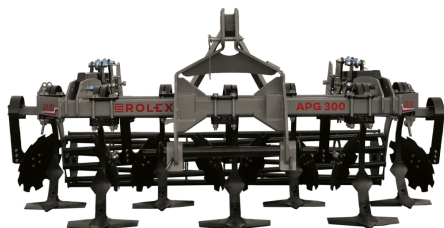

AB GROUP

Rol-ex cultivator Gruber APG 2.6 m

Podstawowe informacje

Cena netto:	25 000 PLN
Marka	Rol-ex
Rok produkcji	2024
Kraj produkcji	PL

Dane Szczegółowe

Zapotrzebowanie mocy [KM]:	90-110
AB GROUP ID:	27959

Lokalizacja	Rzędziany
Lokalizacja, kraj/państwo	Polska
Cena netto	25000
Waluta	PLN
VAT [%]	23,00
Waga transportowa [kg]	940
Gwarancja [miesiące]	12
Dodatkowe informacje:	

Rol-ex cultivator Gruber APG 2.6 m

- 2 rows of tines
- one row of discs
- Number of discs per row - 7 pieces
- Number of tines: 6 pieces
- Tubular roller Ø500
- Spring protection
- maintenance-free hubs
- Powder coating
- Weight: 940 kg
- Power requirement: 90-110 hp