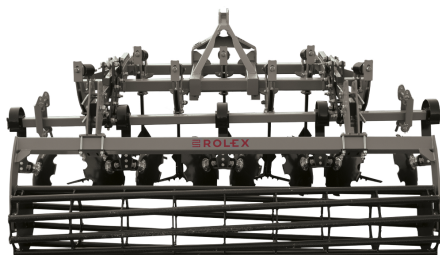

## **Rol-ex cultivator Gruber APG 2.6 m**

### **Podstawowe informacje**

<b>Cena netto:</b>	25 000 PLN
<b>Marka</b>	Rol-ex
<b>Rok produkcji</b>	2024
<b>Kraj produkcji</b>	PL

Rol-ex cultivator Gruber APG 2.6 m

- 2 rows of tines
- one row of discs
- Number of discs per row - 7 pieces
- Number of tines: 6 pieces
- Tubular roller Ø500
- Spring protection
- maintenance-free hubs
- Powder coating
- Weight: 940 kg
- Power requirement: 90-110 hp