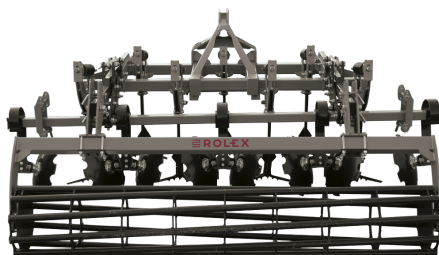

AB GROUP

Rol-ex cultivator Gruber APG 2.6 m

Podstawowe informacje

Cena netto:	25 000 PLN
Marka	Rol-ex
Rok produkcji	2024
Kraj produkcji	PL

Dane Szczegółowe

Zapotrzebowanie mocy [KM]:	90-110
AB GROUP ID:	27959

Lokalizacja	Rzędziany
Lokalizacja, kraj/państwo	Polska
Cena netto	25000
Waluta	PLN
VAT [%]	23,00
Waga transportowa [kg]	940
Gwarancja [miesiące]	12
Dodatkowe informacje:	

Rol-ex cultivator Gruber APG 2.6 m

- 2 rows of tines
- one row of discs
- Number of discs per row - 7 pieces
- Number of tines: 6 pieces
- Tubular roller Ø500
- Spring protection
- maintenance-free hubs
- Powder coating
- Weight: 940 kg
- Power requirement: 90-110 hp

Extra charge:

- other roller
- 2nd row of discs
- hydraulic adjustment of the roller
- hydraulic adjustment of the discs row

EXPORT: ONLY THE NET AMOUNT NEED TO PAID (with valid EU- VAT number)/ TRANSPORTATION WORLDWIDE POSSIBLE at good conditions. Offer valid while stocks last.