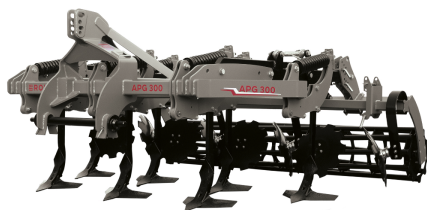

AB GROUP

Rol-ex cultivator Gruber APG 2.6 m

Podstawowe informacje

Cena netto:	25 000 PLN
Marka	Rol-ex
Rok produkcji	2024
Kraj produkcji	PL

Dane Szczegółowe

Zapotrzebowanie mocy [KM]:	90-110
AB GROUP ID:	27959

Lokalizacja	Rzędziany
Lokalizacja, kraj/państwo	Polska
Cena netto	25000
Waluta	PLN
VAT [%]	23,00
Waga transportowa [kg]	940
Gwarancja [miesiące]	12
Dodatkowe informacje:	

Rol-ex cultivator Gruber APG 2.6 m

- 2 rows of tines
- one row of discs
- Number of discs per row - 7 pieces
- Number of tines: 6 pieces
- Tubular roller Ø500
- Spring protection
- maintenance-free hubs
- Powder coating
- Weight: 940 kg
- Power requirement: 90-110 hp