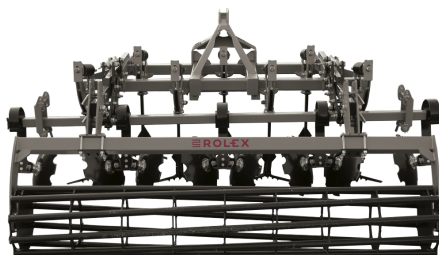

## **Rol-ex cultivator Gruber APG 2.6 m**

### **Podstawowe informacje**

<b>Cena netto:</b>	25 000 PLN
<b>Marka</b>	Rol-ex
<b>Rok produkcji</b>	2025
<b>Kraj produkcji</b>	PL

Rol-ex cultivator Gruber APG 2.6 m

- 2 rows of tines
- one row of discs
- Number of discs per row - 7 pieces
- Number of tines: 6 pieces
- Tubular roller Ø500
- Spring protection
- maintenance-free hubs
- Powder coating
- Weight: 940 kg
- Power requirement: 90-110 hp