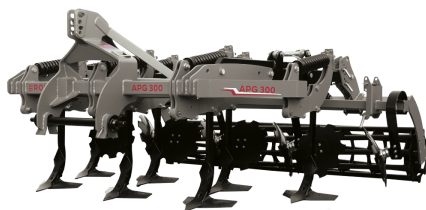

AB GROUP

Rol-ex cultivator Gruber APG 2.6 m

Podstawowe informacje

Cena netto:	25 000 PLN
Marka	Rol-ex
Rok produkcji	2024
Kraj produkcji	PL

Dane Szczegółowe

Zapotrzebowanie mocy [KM]:	90-110
AB GROUP ID:	27959

Lokalizacja	Rzędziany
Lokalizacja, kraj/państwo	Polska
Cena netto	25000
Waluta	PLN
VAT [%]	23,00
Waga transportowa [kg]	940
Gwarancja [miesiące]	12
Dodatkowe informacje:	

Rol-ex cultivator Gruber APG 2.6 m

- 2 rows of tines
- one row of discs
- Number of discs per row - 7 pieces
- Number of tines: 6 pieces
- Tubular roller Ø500
- Spring protection
- maintenance-free hubs
- Powder coating
- Weight: 940 kg
- Power requirement: 90-110 hp