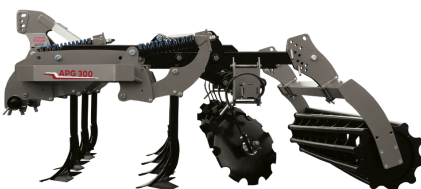

AB GROUP

Rol-ex cultivator Gruber APG 2.6 m

Podstawowe informacje

Cena netto:	25 000 PLN
Marka	Rol-ex
Rok produkcji	2024
Kraj produkcji	PL

Dane Szczegółowe

Zapotrzebowanie mocy [KM]:	90-110
AB GROUP ID:	27959

Lokalizacja	Rzędziany
Lokalizacja, kraj/państwo	Polska
Cena netto	25000
Waluta	PLN
VAT [%]	23,00
Waga transportowa [kg]	940
Gwarancja [miesiące]	12
Dodatkowe informacje:	

Rol-ex cultivator Gruber APG 2.6 m

- 2 rows of tines
- one row of discs
- Number of discs per row - 7 pieces
- Number of tines: 6 pieces
- Tubular roller Ø500
- Spring protection
- maintenance-free hubs
- Powder coating
- Weight: 940 kg
- Power requirement: 90-110 hp