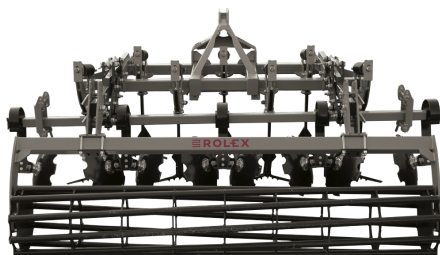

AB GROUP

Rol-ex cultivator Gruber APG 2.6 m

Podstawowe informacje

Cena netto:	25 000 PLN
Marka	Rol-ex
Rok produkcji	2024
Kraj produkcji	PL

Dane Szczegółowe

Zapotrzebowanie mocy [KM]:	90-110
AB GROUP ID:	27959

Lokalizacja	Rzędziany
Lokalizacja, kraj/państwo	Polska
Cena netto	25000
Waluta	PLN
VAT [%]	23,00
Waga transportowa [kg]	940
Gwarancja [miesiące]	12
Dodatkowe informacje:	

Rol-ex cultivator Gruber APG 2.6 m

- 2 rows of tines
- one row of discs
- Number of discs per row - 7 pieces
- Number of tines: 6 pieces
- Tubular roller Ø500
- Spring protection
- maintenance-free hubs
- Powder coating
- Weight: 940 kg
- Power requirement: 90-110 hp

Extra charge:

- other roller
- 2nd row of discs
- hydraulic adjustment of the roller
- hydraulic adjustment of the discs row

EXPORT: ONLY THE NET AMOUNT NEED TO PAID (with valid EU- VAT number)/ TRANSPORTATION WORLDWIDE POSSIBLE at good conditions. Offer valid while stocks last.