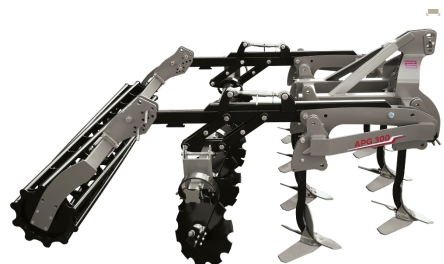

AB GROUP

Rol-ex cultivator Gruber APG 2.6 m

Podstawowe informacje

Cena netto:	25 000 PLN
Marka	Rol-ex
Rok produkcji	2024
Kraj produkcji	PL

Dane Szczegółowe

Zapotrzebowanie mocy [KM]:	90-110
AB GROUP ID:	27959

Lokalizacja	Rzędziany
Lokalizacja, kraj/państwo	Polska
Cena netto	25000
Waluta	PLN
VAT [%]	23,00
Waga transportowa [kg]	940
Gwarancja [miesiące]	12
Dodatkowe informacje:	

Rol-ex cultivator Gruber APG 2.6 m

- 2 rows of tines
- one row of discs
- Number of discs per row - 7 pieces
- Number of tines: 6 pieces
- Tubular roller Ø500
- Spring protection
- maintenance-free hubs
- Powder coating
- Weight: 940 kg
- Power requirement: 90-110 hp

Extra charge:

- other roller
- 2nd row of discs
- hydraulic adjustment of the roller
- hydraulic adjustment of the discs row

EXPORT: ONLY THE NET AMOUNT NEED TO PAID (with valid EU- VAT number)/ TRANSPORTATION WORLDWIDE POSSIBLE at good conditions. Offer valid while stocks last.