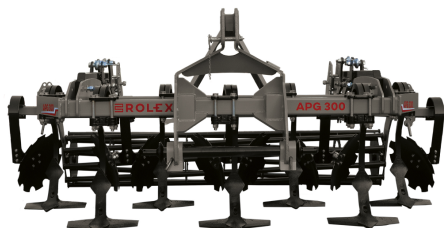

AB GROUP

Rol-ex cultivator Gruber APG 2.6 m

Podstawowe informacje

Cena netto:	25 000 PLN
Marka	Rol-ex
Rok produkcji	2024
Kraj produkcji	PL

Dane Szczegółowe

Zapotrzebowanie mocy [KM]:	90-110
AB GROUP ID:	27957

Lokalizacja	Rzędziany
Lokalizacja, kraj/państwo	Polska
Cena netto	25000
Waluta	PLN
VAT [%]	23,00
Waga transportowa [kg]	940
Gwarancja [miesiące]	12
Dodatkowe informacje:	

Rol-ex cultivator Gruber APG 2.6 m

- 2 rows of tines
- one row of discs
- Number of discs per row - 7 pieces
- Number of tines: 6 pieces
- Tubular roller Ø500
- Spring protection
- maintenance-free hubs
- Powder coating
- Weight: 940 kg
- Power requirement: 90-110 hp