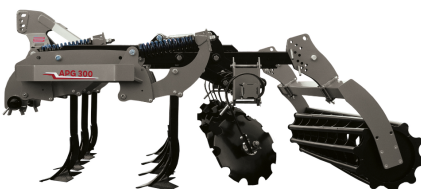

AB GROUP

Rol-ex cultivator Gruber APG 2.6 m

Podstawowe informacje

Cena netto:	25 000 PLN
Marka	Rol-ex
Rok produkcji	2024
Kraj produkcji	PL

Dane Szczegółowe

Zapotrzebowanie mocy [KM]:	90-110
AB GROUP ID:	27957

Lokalizacja	Rzędziany
Lokalizacja, kraj/państwo	Polska
Cena netto	25000
Waluta	PLN
VAT [%]	23,00
Waga transportowa [kg]	940
Gwarancja [miesiące]	12
Dodatkowe informacje:	

Rol-ex cultivator Gruber APG 2.6 m

- 2 rows of tines
- one row of discs
- Number of discs per row - 7 pieces
- Number of tines: 6 pieces
- Tubular roller Ø500
- Spring protection
- maintenance-free hubs
- Powder coating
- Weight: 940 kg
- Power requirement: 90-110 hp