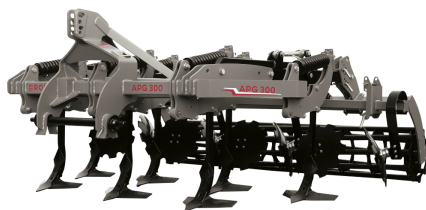

AB GROUP

Rol-ex cultivator Gruber APG 2.6 m

Podstawowe informacje

Cena netto:	25 000 PLN
Marka	Rol-ex
Rok produkcji	2024
Kraj produkcji	PL

Dane Szczegółowe

Zapotrzebowanie mocy [KM]:	90-110
AB GROUP ID:	27957

Lokalizacja	Rzędziany
Lokalizacja, kraj/państwo	Polska
Cena netto	25000
Waluta	PLN
VAT [%]	23,00
Waga transportowa [kg]	940
Gwarancja [miesiące]	12
Dodatkowe informacje:	

Rol-ex cultivator Gruber APG 2.6 m

- 2 rows of tines
- one row of discs
- Number of discs per row - 7 pieces
- Number of tines: 6 pieces
- Tubular roller Ø500
- Spring protection
- maintenance-free hubs
- Powder coating
- Weight: 940 kg
- Power requirement: 90-110 hp