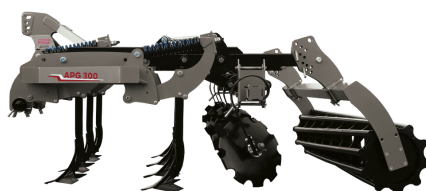

AB GROUP

Rol-ex cultivator Gruber APG 2.6 m

Podstawowe informacje

Cena netto:	25 000 PLN
Marka	Rol-ex
Rok produkcji	2024
Kraj produkcji	PL

Dane Szczegółowe

Zapotrzebowanie mocy [KM]:	90-110
AB GROUP ID:	27957

Lokalizacja	Rzędziany
Lokalizacja, kraj/państwo	Polska
Cena netto	25000
Waluta	PLN
VAT [%]	23,00
Waga transportowa [kg]	940
Gwarancja [miesiące]	12
Dodatkowe informacje:	

Rol-ex cultivator Gruber APG 2.6 m

- 2 rows of tines
- one row of discs
- Number of discs per row - 7 pieces
- Number of tines: 6 pieces
- Tubular roller Ø500
- Spring protection
- maintenance-free hubs
- Powder coating
- Weight: 940 kg
- Power requirement: 90-110 hp