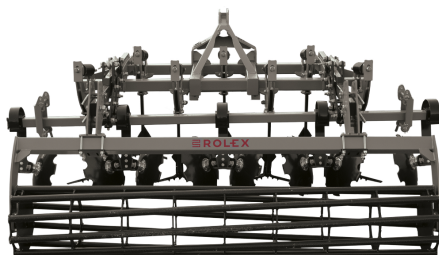

AB GROUP

Rol-ex cultivator Gruber APG 2.6 m

Podstawowe informacje

Cena netto:	25 000 PLN
Marka	Rol-ex
Rok produkcji	2024
Kraj produkcji	PL

Dane Szczegółowe

Zapotrzebowanie mocy [KM]:	90-110
AB GROUP ID:	27957

Lokalizacja	Rzędziany
Lokalizacja, kraj/państwo	Polska
Cena netto	25000
Waluta	PLN
VAT [%]	23,00
Waga transportowa [kg]	940
Gwarancja [miesiące]	12
Dodatkowe informacje:	

Rol-ex cultivator Gruber APG 2.6 m

- 2 rows of tines
- one row of discs
- Number of discs per row - 7 pieces
- Number of tines: 6 pieces
- Tubular roller Ø500
- Spring protection
- maintenance-free hubs
- Powder coating
- Weight: 940 kg
- Power requirement: 90-110 hp

Extra charge:

- other roller
- 2nd row of discs
- hydraulic adjustment of the roller
- hydraulic adjustment of the discs row

EXPORT: ONLY THE NET AMOUNT NEED TO PAID (with valid EU- VAT number)/ TRANSPORTATION WORLDWIDE POSSIBLE at good conditions. Offer valid while stocks last.