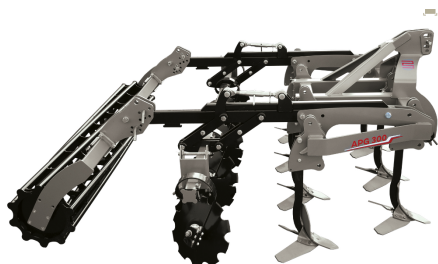

AB GROUP

Rol-ex cultivator Gruber APG 2.6 m

Podstawowe informacje

Cena netto:	25 000 PLN
Marka	Rol-ex
Rok produkcji	2024
Kraj produkcji	PL

Dane Szczegółowe

Zapotrzebowanie mocy [KM]:	90-110
AB GROUP ID:	27957

Lokalizacja	Rzędziany
Lokalizacja, kraj/państwo	Polska
Cena netto	25000
Waluta	PLN
VAT [%]	23,00
Waga transportowa [kg]	940
Gwarancja [miesiące]	12
Dodatkowe informacje:	

Rol-ex cultivator Gruber APG 2.6 m

- 2 rows of tines
- one row of discs
- Number of discs per row - 7 pieces
- Number of tines: 6 pieces
- Tubular roller Ø500
- Spring protection
- maintenance-free hubs
- Powder coating
- Weight: 940 kg
- Power requirement: 90-110 hp