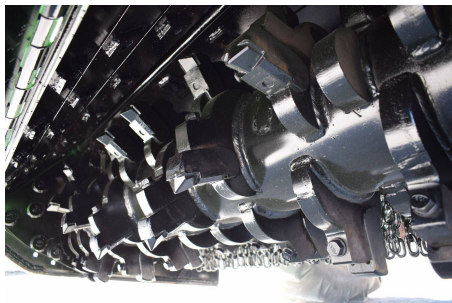

## Kruszarka do kamieni Agromeks Leopard 150

### Dane Szczegółowe

Lokalizacja	Rzędziany
-------------	-----------

<b>Lokalizacja, kraj/państwo</b>	Polska
<b>Cena netto</b>	89000
<b>Waluta</b>	PLN
<b>VAT [%]</b>	23,00
<b>Waga transportowa [kg]</b>	1465
<b>Gwarancja [miesiące]</b>	12
<b>type</b>	Sprzęt używany
<b>Dodatkowe opcje</b>	Nowy / nieużywany
<b>Dodatkowe informacje:</b>	Kruszarka do kamieni Agromeks Leopard 150 <ul style="list-style-type: none"><li>• szer. robocza 150cm</li><li>• głębokość robocza do 20cm</li><li>• prędkość robocza 0,3-2km/h</li><li>• waga maszyny: 1465kg</li><li>• WOM 540rpm</li><li>• min. zapotrzebowanie mocy 80KM</li><li>• ostrza: węgiel boru</li><li>• wewnętrzna powłoka maszyny: Hardox</li><li>• pozycja ostrzy: spirala</li></ul>