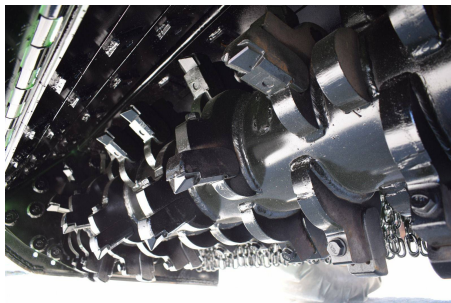

AB GROUP

Stone crusher Agromeks Leopard 150

Podstawowe informacje

Cena netto:	89 000 PLN
Marka	AB Group
Rok produkcji	2024
Kraj produkcji	TR

Dane Szczegółowe

Lokalizacja	Rzędziany
-------------	-----------

Lokalizacja, kraj/państwo	Polska
Cena netto	89000
Waluta	PLN
VAT [%]	23,00
Waga transportowa [kg]	1465
Gwarancja [miesiące]	12
typ	Sprzęt używany
Dodatkowe opcje	Nowy / nieużywany
Dodatkowe informacje:	Kruszarka do kamieni Agromeks Leopard 150 <ul style="list-style-type: none">• szer. robocza 150cm• głębokość robocza do 20cm• prędkość robocza 0,3-2km/h• waga maszyny: 1465kg• WOM 540rpm• min. zapotrzebowanie mocy 80KM• ostrza: węgiel boru• wewnętrzna powłoka maszyny: Hardox• pozycja ostrzy: spirala