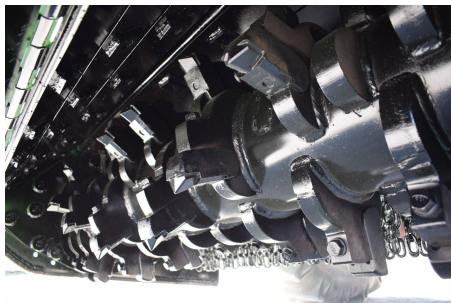

AB GROUP

[Other] Agromeks Leopard 150 Steinbrecher /

Podstawowe informacje

Cena netto:	89 000 PLN
Marka	AB Group
Rok produkcji	2024
Kraj produkcji	TR

Dane Szczegółowe

Lokalizacja	Rzędziany
-------------	-----------

Lokalizacja, kraj/państwo	Polska
Cena netto	89000
Waluta	PLN
VAT [%]	23,00
Waga transportowa [kg]	1465
Gwarancja [miesiące]	12
typ	Sprzęt używany
Dodatkowe opcje	Nowy / nieużywany
Dodatkowe informacje:	Kruszarka do kamieni Agromeks Leopard 150 <ul style="list-style-type: none">• szer. robocza 150cm• głębokość robocza do 20cm• prędkość robocza 0,3-2km/h• waga maszyny: 1465kg• WOM 540rpm• min. zapotrzebowanie mocy 80KM• ostrza: węgiel boru• wewnętrzna powłoka maszyny: Hardox• pozycja ostrzy: spirala