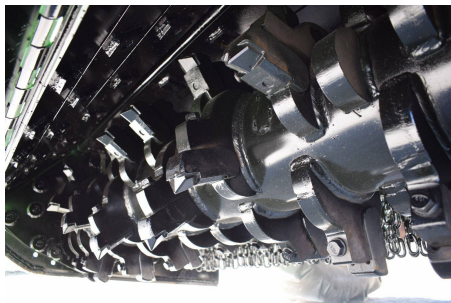

AB GROUP

[Other] Agromeks Leopard 150 Steinbrecher /

Podstawowe informacje

Cena netto:	89 000 PLN
Marka	AB Group
Rok produkcji	2024
Kraj produkcji	TR

Dane Szczegółowe

Lokalizacja	Rzędziany
-------------	-----------

Lokalizacja, kraj/państwo	Polska
Cena netto	89000
Waluta	PLN
VAT [%]	23,00
Waga transportowa [kg]	1465
Gwarancja [miesiące]	12
type	Sprzęt używany
Dodatkowe opcje	Nowy / nieużywany
Dodatkowe informacje:	Kruszarka do kamieni Agromeks Leopard 150 <ul style="list-style-type: none">• szer. robocza 150cm• głębokość robocza do 20cm• prędkość robocza 0,3-2km/h• waga maszyny: 1465kg• WOM 540rpm• min. zapotrzebowanie mocy 80KM• ostrza: węgiel boru• wewnętrzna powłoka maszyny: Hardox• pozycja ostrzy: spirala