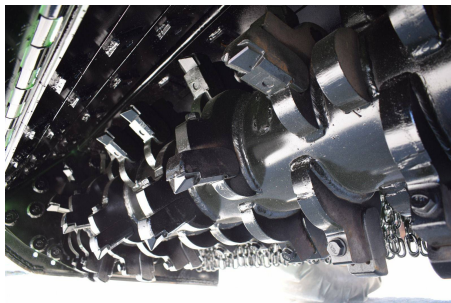

## Steinbrecher Agromeks Leopard 150

Kruszarka do kamieni Agromeks Leopard 150

- szer. robocza 150cm
- głębokość robocza do 20cm
- prędkość robocza 0,3-2km/h
- waga maszyny: 1465kg
- WOM 540rpm
- min. zapotrzebowanie mocy 80KM
- ostrza: węgiel boru
- wewnętrzna powłoka maszyny: Hardox
- pozycja ostrzy: spirala