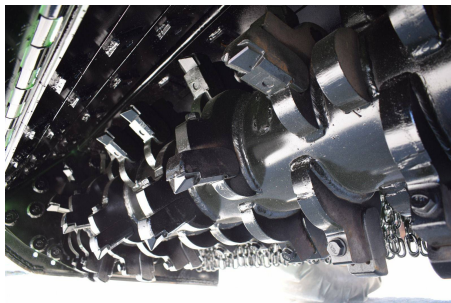

AB GROUP

Steinbrecher Agromeks Leopard 150

Podstawowe informacje

Cena netto:	89 000 PLN
Marka	AB Group
Rok produkcji	2024
Kraj produkcji	TR

Dane Szczegółowe

Lokalizacja	Rzędziany
-------------	-----------

Lokalizacja, kraj/państwo	Polen
Cena netto	89000
Waluta	PLN
Waga transportowa [kg]	1465
Gwarancja [miesiące]	12
typ	Sprzęt używany
Dodatkowe opcje	Nowy / nieużywany
Dodatkowe informacje:	

Kruszarka do kamieni Agromeks Leopard 150

- szer. robocza 150cm
- głębokość robocza do 20cm
- prędkość robocza 0,3-2km/h
- waga maszyny: 1465kg
- WOM 540rpm
- min. zapotrzebowanie mocy 80KM
- ostrza: węgiel boru
- wewnętrzna powłoka maszyny: Hardox
- pozycja ostrzy: spirala