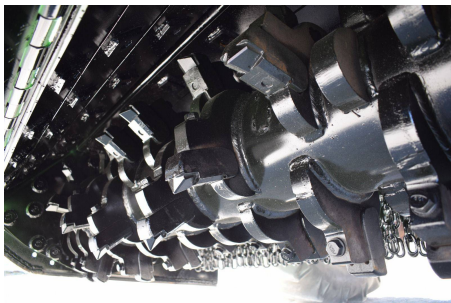

AB GROUP

Steinbrecher Agromeks Leopard 150

Podstawowe informacje

Cena netto:	89 000 PLN
Marka	AB Group
Rok produkcji	2024
Kraj produkcji	TR

Dane Szczegółowe

Lokalizacja	Rzędziany
-------------	-----------

Lokalizacja, kraj/państwo	Polen
Cena netto	89000
Waluta	PLN
Waga transportowa [kg]	1465
Gwarancja [miesiące]	12
typ	Sprzęt używany
Dodatkowe opcje	Nowy / nieużywany
Dodatkowe informacje:	

Kruszarka do kamieni Agromeks Leopard 150

- szer. robocza 150cm
- głębokość robocza do 20cm
- prędkość robocza 0,3-2km/h
- waga maszyny: 1465kg
- WOM 540rpm
- min. zapotrzebowanie mocy 80KM
- ostrza: węgiel boru
- wewnętrzna powłoka maszyny: Hardox
- pozycja ostrzy: spirala