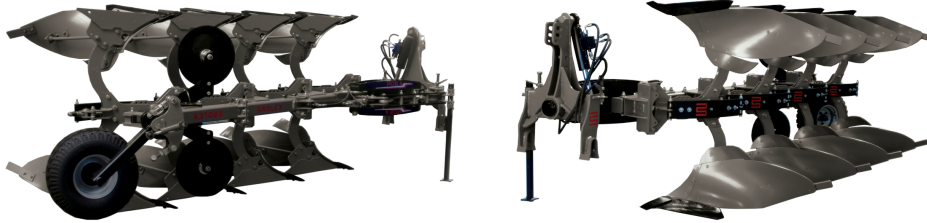

AB GROUP

Rol-ex pivoting plough 3+1

Podstawowe informacje

Cena netto:	52 000 PLN
Marka	Rol-ex
Rok produkcji	2025
Kraj produkcji	PL

Dane Szczegółowe

Zapotrzebowanie mocy [KM]:	105
AB GROUP ID:	27646
Lokalizacja	Rzędziany
Lokalizacja, kraj/państwo	Poland
Cena netto	52000
Waluta	PLN
VAT [%]	23,00
Waga transportowa [kg]	1000
Gwarancja [miesiące]	12
Dodatkowe informacje:	Rol-ex pivoting plough 3+1 - number of bodies: 3+1 - body distance 85 cm - frame height 80 cm - body working width 28-32-36-40-44 cm

- transport and unloading wheel
- blade with chisel
- weight: 1500 kg

Additional equipment

- linearization memory cube actuator
- skimmers
- cutter

Other models available.

EXPORT: ONLY THE NET AMOUNT NEED TO PAID
(with valid EU- VAT number)/ TRANSPORTATION
WORLDWIDE POSSIBLE at good conditions. Offer
valid while stocks last.