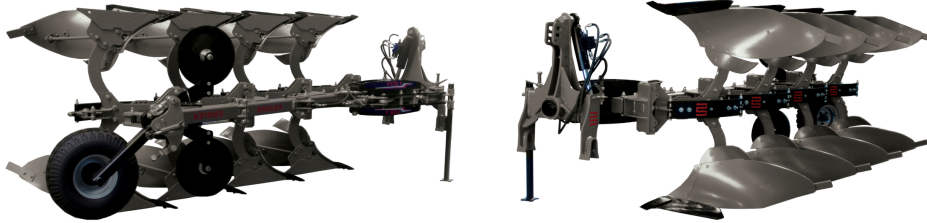

AB GROUP

Rol-ex pivoting plough 3+1

Podstawowe informacje

Cena netto:	52 000 PLN
Marka	Rolex
Rok produkcji	2024
Kraj produkcji	PL

Dane Szczegółowe

Zapotrzebowanie mocy [KM]:	105
AB GROUP ID:	27645
Lokalizacja	Rzędziany
Lokalizacja, kraj/państwo	Polska
Cena netto	52000
Waluta	PLN
VAT [%]	23,00
Waga transportowa [kg]	1000
Gwarancja [miesiące]	12
type	Sprzęt używany
Dodatkowe opcje	Nowy / nieużywany
Dodatkowe informacje:	Rol-ex pivoting plough 3+1
	- number of bodies: 3+1
	- body distance 85 cm

- frame height 80 cm
- body working width 28-32-36-40-44 cm
- transport and unloading wheel
- blade with chisel
- weight: 1500 kg

Additional equipment

- linearization memory cube actuator
- skimmers
- cutter