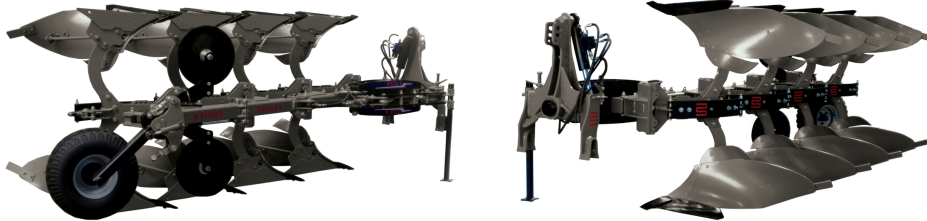

## **Rol-ex pivoting plough 3+1**

### **Dane Szczegółowe**

<b>Zapotrzebowanie mocy [KM]:</b>	105
<b>AB GROUP ID:</b>	27645
<b>Lokalizacja</b>	Rzędziany
<b>Lokalizacja, kraj/państwo</b>	Poland
<b>Cena netto</b>	52000
<b>Waluta</b>	PLN
<b>VAT [%]</b>	23,00
<b>Waga transportowa [kg]</b>	1000
<b>Gwarancja [miesiące]</b>	12
<b>Dodatkowe informacje:</b>	Rol-ex pivoting plough 3+1  - number of bodies: 3+1 - body distance 85 cm - frame height 80 cm - body working width 28-32-36-40-44 cm

- transport and unloading wheel
- blade with chisel
- weight: 1500 kg