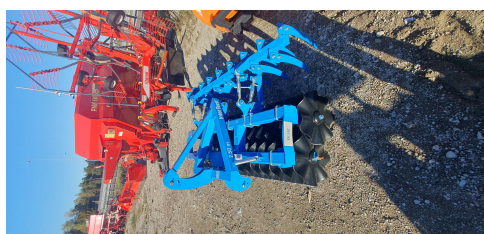

AB GROUP

Inter-Tech front disc aggregate 2,5m with teeth drag in stock

Podstawowe informacje

Cena netto:	14 000 PLN
Marka	Inter-Tech
Rok produkcji	2022
Kraj produkcji	PL

Dane Szczegółowe

Zapotrzebowanie mocy [KM]:	80
AB GROUP ID:	27642
Lokalizacja	Rzędziany
Lokalizacja, kraj/państwo	Poland
Cena netto	14000
Waluta	PLN
VAT [%]	23,00
Waga transportowa [kg]	700
Gwarancja [miesiące]	12

Dodatkowe informacje:

Inter-Tech front disc aggregate 2,5m with teeth drag

Width: 2.5m

- Working depth: 15 cm
- Number of discs per row: 15
- Two disc rows 520 mm

- Front teeth 32/10
- Capacity 1.0-2.0 ha/h
- Power demand 80-100 HP
- Weight 700 kg