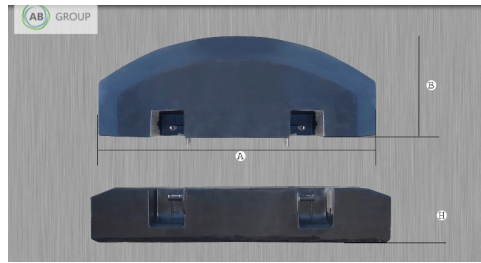

AB GROUP

Kaber rear counterweight type D, 700 kg

	A mm	B mm	H mm	Kategoria walka
700	1620	660	350	II lub III
800	1620	660	380	II lub III
900	1620	660	410	III
1000	1620	660	470	III
1100	2000	660	400	III
1200	2000	660	440	III
1300	2000	660	480	III
1400	2000	660	520	III
1500	2000	660	560	III

Podstawowe informacje

Cena netto:	2 575 EUR
Marka	Kaber
Rok produkcji	2024
Kraj produkcji	PL

Dane Szczegółowe

AB GROUP ID:	27246
Lokalizacja	Rzędziany
Lokalizacja, kraj/państwo	Poland
Cena netto	2575
Waluta	EUR
VAT [%]	23,00
Waga transportowa [kg]	700
Gwarancja [miesiące]	12
type	Sprzęt używany
Dodatkowe opcje	Nowy / nieużywany
Dodatkowe informacje:	Kaber rear counterweight type D, 700 kg
	- Weight 700 kg
	- Dimensions (A-B-H, see photo): -A - 1620 mm - B -

660 mm - H - 350 mm
- Shaft category II or III

Other weights and dimensions available.

EXPORT: ONLY THE NET AMOUNT NEED TO PAID
(with valid EU- VAT number)/ TRANSPORTATION
WORLDWIDE POSSIBLE at good conditions. Offer
valid while stocks last.