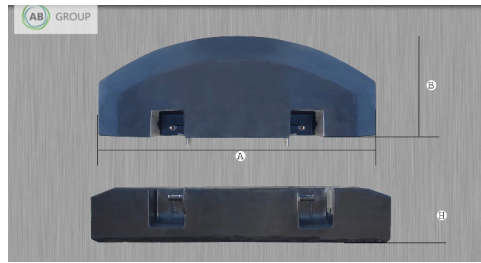

AB GROUP

Kaber rear counterweight type D, 700 kg

	A mm	B mm	H mm	Kategoria wagi
700	1620	660	350	II lub III
800	1620	660	380	II lub III
900	1620	660	410	III
1000	1620	660	470	III
1100	2000	660	400	III
1200	2000	660	440	III
1300	2000	660	480	III
1400	2000	660	520	III
1500	2000	660	560	III

Podstawowe informacje

Cena netto:	2 575 EUR
Marka	Kaber
Rok produkcji	2024
Kraj produkcji	PL

Dane Szczegółowe

AB GROUP ID:	27246
Lokalizacja	Rzędziany
Lokalizacja, kraj/państwo	Poland
Cena netto	2575
Waluta	EUR
VAT [%]	23,00
Waga transportowa [kg]	700
Gwarancja [miesiące]	12
type	Sprzęt używany
Dodatkowe opcje	Nowy / nieużywany
Dodatkowe informacje:	Kaber rear counterweight type D, 700 kg
	- Weight 700 kg
	- Dimensions (A-B-H, see photo): -A - 1620 mm - B -

660 mm - H - 350 mm
- Shaft category II or III

Other weights and dimensions available.

EXPORT: ONLY THE NET AMOUNT NEED TO PAID
(with valid EU- VAT number)/ TRANSPORTATION
WORLDWIDE POSSIBLE at good conditions. Offer
valid while stocks last.