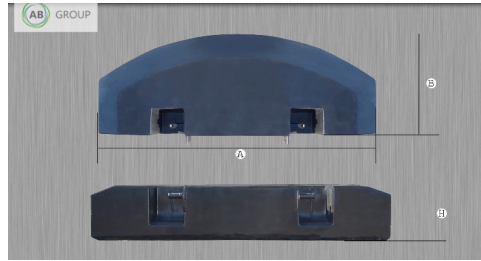

AB GROUP

Kaber rear counterweight type D, 700 kg

	A mm	B mm	H mm	Kategoria wagi
700	1620	660	350	II lub III
800	1620	660	380	II lub III
900	1620	660	410	III
1000	1620	660	470	III
1100	2000	660	400	III
1200	2000	660	440	III
1300	2000	660	480	III
1400	2000	660	520	III
1500	2000	660	560	III

Podstawowe informacje

Cena netto:	2 575 EUR
Marka	Kaber
Rok produkcji	2024
Kraj produkcji	PL

Dane Szczegółowe

AB GROUP ID:	27246
Lokalizacja	Rzędziany
Lokalizacja, kraj/państwo	Poland
Cena netto	2575
Waluta	EUR
VAT [%]	23,00
Waga transportowa [kg]	700
Gwarancja [miesiące]	12
type	Sprzęt używany
Dodatkowe opcje	Nowy / nieużywany
Dodatkowe informacje:	Kaber rear counterweight type D, 700 kg
	- Weight 700 kg
	- Dimensions (A-B-H, see photo): -A - 1620 mm - B -

660 mm - H - 350 mm
- Shaft category II or III

Other weights and dimensions available.

EXPORT: ONLY THE NET AMOUNT NEED TO PAID
(with valid EU- VAT number)/ TRANSPORTATION
WORLDWIDE POSSIBLE at good conditions. Offer
valid while stocks last.