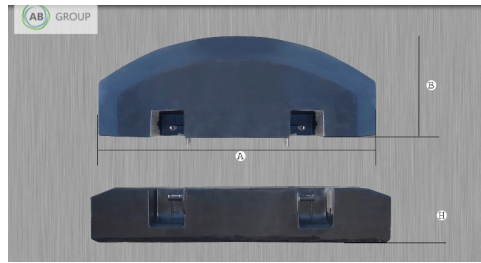

## Kaber rear counterweight type D, 700 kg

	A mm	B mm	H mm	Kategoria walka
700	1620	660	350	II lub III
800	1620	660	380	II lub III
900	1620	660	410	III
1000	1620	660	470	III
1100	2000	660	400	III
1200	2000	660	440	III
1300	2000	660	480	III
1400	2000	660	520	III
1500	2000	660	560	III

### Dane Szczegółowe

AB GROUP ID:	27245
Lokalizacja	Rzędziany
Lokalizacja, kraj/państwo	Polska
Cena netto	2575
Waluta	PLN
VAT [%]	23,00
Waga transportowa [kg]	700
Gwarancja [miesiące]	12
type	Sprzęt używany
Dodatkowe opcje	Nowy / nieużywany
Dodatkowe informacje:	Kaber rear counterweight type D, 700 kg
	- Weight 700 kg
	- Dimensions (A-B-H, see photo): -A - 1620 mm - B -

660 mm - H - 350 mm  
- Shaft category II or III

Other weights and dimensions available.

EXPORT: ONLY THE NET AMOUNT NEED TO PAID  
(with valid EU- VAT number)/ TRANSPORTATION  
WORLDWIDE POSSIBLE at good conditions. Offer  
valid while stocks last.