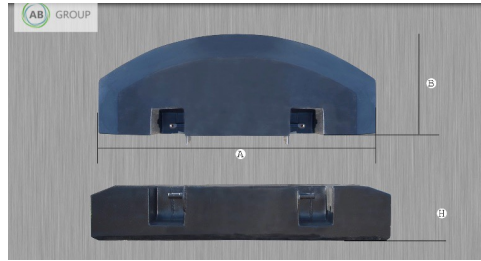

AB GROUP

Kaber rear counterweight type D, 700 kg

	A mm	B mm	H mm	Kategoria walka
700	1620	660	350	II lub III
800	1620	660	380	II lub III
900	1620	660	410	III
1000	1620	660	470	III
1100	2000	660	400	III
1200	2000	660	440	III
1300	2000	660	480	III
1400	2000	660	520	III
1500	2000	660	560	III

Podstawowe informacje

Cena netto:	2 575 PLN
Marka	Kaber
Rok produkcji	2025
Kraj produkcji	PL

Dane Szczegółowe

AB GROUP ID:	27245
Lokalizacja	Rzędziany
Lokalizacja, kraj/państwo	Poland
Cena netto	2575
Waluta	PLN
VAT [%]	23,00
Waga transportowa [kg]	700
Gwarancja [miesiące]	12
type	Подержанные
Dodatkowe opcje	Новый
Dodatkowe informacje:	

Kaber rear counterweight type D, 700 kg

- Weight 700 kg

- Dimensions (A-B-H, see photo): -A - 1620 mm - B -

660 mm - H - 350 mm
- Shaft category II or III

Other weights and dimensions available.

EXPORT: ONLY THE NET AMOUNT NEED TO PAID
(with valid EU- VAT number)/ TRANSPORTATION
WORLDWIDE POSSIBLE at good conditions. Offer
valid while stocks last.