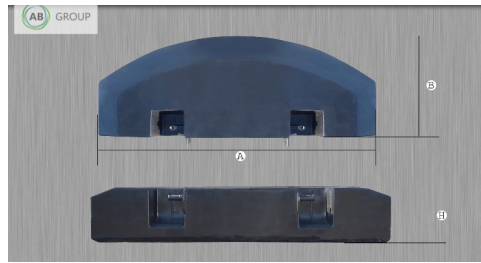

AB GROUP

Kaber rear counterweight type D, 700 kg

	A mm	B mm	H mm	Kategoria walka
700	1620	660	350	II lub III
800	1620	660	380	II lub III
900	1620	660	410	III
1000	1620	660	470	III
1100	2000	660	400	III
1200	2000	660	440	III
1300	2000	660	480	III
1400	2000	660	520	III
1500	2000	660	560	III

Podstawowe informacje

Cena netto:	2 575 PLN
Marka	Kaber
Rok produkcji	2024
Kraj produkcji	PL

Dane Szczegółowe

AB GROUP ID:	27245
Lokalizacja	Rzędziany
Lokalizacja, kraj/państwo	Polska
Cena netto	2575
Waluta	PLN
VAT [%]	23,00
Waga transportowa [kg]	700
Gwarancja [miesiące]	12
type	Sprzęt używany
Dodatkowe opcje	Nowy / nieużywany
Dodatkowe informacje:	Kaber rear counterweight type D, 700 kg
	- Weight 700 kg
	- Dimensions (A-B-H, see photo): -A - 1620 mm - B -

660 mm - H - 350 mm
- Shaft category II or III

Other weights and dimensions available.

EXPORT: ONLY THE NET AMOUNT NEED TO PAID
(with valid EU- VAT number)/ TRANSPORTATION
WORLDWIDE POSSIBLE at good conditions. Offer
valid while stocks last.