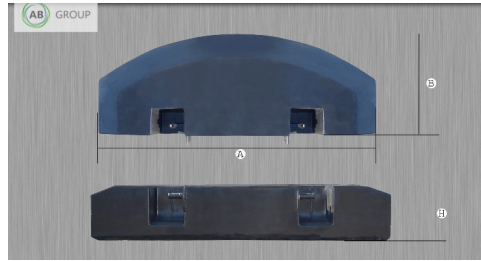

AB GROUP

Kaber rear counterweight type D, 700 kg

	A mm	B mm	H mm	Kategoria walka
700	1620	660	350	II lub III
800	1620	660	380	II lub III
900	1620	660	410	III
1000	1620	660	470	III
1100	2000	660	400	III
1200	2000	660	440	III
1300	2000	660	480	III
1400	2000	660	520	III
1500	2000	660	560	III

Podstawowe informacje

Cena netto:	2 575 PLN
Marka	Kaber
Rok produkcji	2024
Kraj produkcji	PL

Dane Szczegółowe

AB GROUP ID:	27245
Lokalizacja	Rzędziany
Lokalizacja, kraj/państwo	Polska
Cena netto	2575
Waluta	PLN
VAT [%]	23,00
Waga transportowa [kg]	700
Gwarancja [miesiące]	12
type	Sprzęt używany
Dodatkowe opcje	Nowy / nieużywany
Dodatkowe informacje:	Kaber rear counterweight type D, 700 kg
	- Weight 700 kg
	- Dimensions (A-B-H, see photo): -A - 1620 mm - B -

660 mm - H - 350 mm
- Shaft category II or III

Other weights and dimensions available.

EXPORT: ONLY THE NET AMOUNT NEED TO PAID
(with valid EU- VAT number)/ TRANSPORTATION
WORLDWIDE POSSIBLE at good conditions. Offer
valid while stocks last.