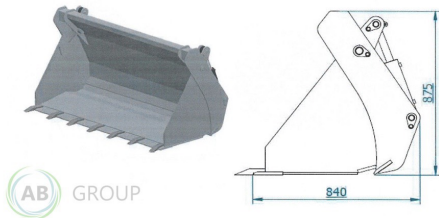

## **ArkMET szufla 4w1 XL A303.200**

**Dodatkowe informacje:**

ArkMET szufla 4w1 XL A303.200

- szerokość 2,0 m
- waga 480 kg
- objętość 0,68 m<sup>3</sup>
- lemiesz 150x16mm

Dodatkowe opcje:

- lemiesz 150x20 mm
- przykręcane zęby

Oferta ważna do wyczerpania zapasów. Podana cena jest ceną netto.