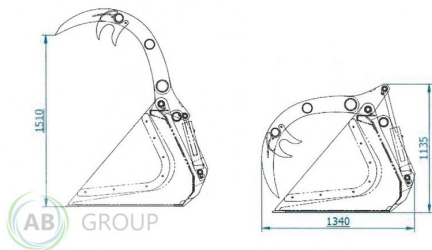

AB GROUP

ArkMET szufla z dociskiem XXL A403.220, 2,2 m

Podstawowe informacje

Cena netto:	15 700 PLN
Marka	Arkmet
Rok produkcji	2026
Kraj produkcji	PL

Dane Szczegółowe

AB GROUP ID:	27167
Lokalizacja	Rzędziany
Lokalizacja, kraj/państwo	Polska
Cena netto	15700
Waluta	PLN
VAT [%]	23,00
Wymiary transportowe (DxSxW)	1,4 x 1,2 x 2,2
Waga transportowa [kg]	840
Gwarancja [miesiące]	12
Dodatkowe informacje:	

ArkMET szufla z dociskiem XXL A403.220, 2,2 m

- szerokość 2,2 m
- waga 845 kg
- objętość 1,76 m³
- ilość zębów 7 szt.
- lemiesz 150x16mm

Dodatkowe opcje:

- lemiesz 150x20mm
- zawór przeciążeniowy

Oferta ważna do wyczerpania zapasów. Podana cena jest ceną netto.