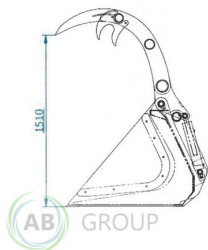

AB GROUP

ArkMET szufla z dociskiem XXL A403.220, 2,2 m

Podstawowe informacje

Cena netto:	15 700 PLN
Marka	Arkmet
Rok produkcji	2024
Kraj produkcji	PL

Dane Szczegółowe

AB GROUP ID:	27167
Lokalizacja	Rzędziany
Lokalizacja, kraj/państwo	Polska
Cena netto	15700
Waluta	PLN
VAT [%]	23,00
Wymiary transportowe (DxSxW)	1,4 x 1,2 x 2,2
Waga transportowa [kg]	840
Gwarancja [miesiące]	12
typ	Sprzęt używany

Dodatkowe opcje

Nowy / nieużywany

Dodatkowe informacje:

ArkMET szufla z dociskiem XXL A403.220, 2,2 m

- szerokość 2,2 m
- waga 845 kg
- objętość 1,76 m³
- ilość zębów 7 szt.
- lemiesz 150x16mm

Dodatkowe opcje:

- lemiesz 150x20mm
- zawór przeciążeniowy

Oferta ważna do wyczerpania zapasów. Podana cena jest ceną netto.