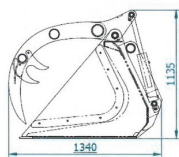

AB GROUP

ArkMET szufla z dociskiem XXL A403.220, 2,2 m

Podstawowe informacje

Cena netto:	15 700 PLN
Marka	Arkmet
Rok produkcji	2025
Kraj produkcji	PL

Dane Szczegółowe

AB GROUP ID:	27167
Lokalizacja	Rzędziany
Lokalizacja, kraj/państwo	Polska
Cena netto	15700
Waluta	PLN
VAT [%]	23,00
Wymiary transportowe (DxSxW)	1,4 x 1,2 x 2,2
Waga transportowa [kg]	840
Gwarancja [miesiące]	12
typ	Sprzęt używany

Dodatkowe opcje

Nowy / nieużywany

Dodatkowe informacje:

ArkMET szufla z dociskiem XXL A403.220, 2,2 m

- szerokość 2,2 m
- waga 845 kg
- objętość 1,76 m³
- ilość zębów 7 szt.
- lemiesz 150x16mm

Dodatkowe opcje:

- lemiesz 150x20mm
- zawór przeciążeniowy

Oferta ważna do wyczerpania zapasów. Podana cena jest ceną netto.