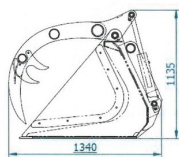

AB GROUP

ArkMET szufla z dociskiem XXL A403.220, 2,2 m

Podstawowe informacje

Cena netto:	15 700 PLN
Marka	Arkmet
Rok produkcji	2024
Kraj produkcji	PL

Dane Szczegółowe

AB GROUP ID:	27167
Lokalizacja	Rzędziany
Lokalizacja, kraj/państwo	Polska
Cena netto	15700
Waluta	PLN
VAT [%]	23,00
Wymiary transportowe (DxSxW)	1,4 x 1,2 x 2,2
Waga transportowa [kg]	840
Gwarancja [miesiące]	12
typ	Sprzęt używany

Dodatkowe opcje

Nowy / nieużywany

Dodatkowe informacje:

ArkMET szufla z dociskiem XXL A403.220, 2,2 m

- szerokość 2,2 m
- waga 845 kg
- objętość 1,76 m³
- ilość zębów 7 szt.
- lemiesz 150x16mm

Dodatkowe opcje:

- lemiesz 150x20mm
- zawór przeciążeniowy

Oferta ważna do wyczerpania zapasów. Podana cena jest ceną netto.