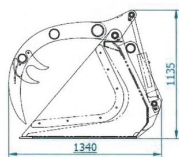

# ArkMET szufla z dociskiem XXL A403.220, 2,2 m

## Information spécifique

AB GROUP ID:	27167
Emplacement	Rzędziany
Lieu, pays/état	Polska
Prix ??net	15700
Devise	PLN
VAT [%]	23,00
Dimensions de transport (L x l x H)	1,4 x 1,2 x 2,2
Poids de transport [kg]	840
Garantie [mois]	12

## Information supplémentaire:

ArkMET szufla z dociskiem XXL A403.220, 2,2 m

- szerokość 2,2 m
- waga 845 kg
- objętość 1,76 m<sup>3</sup>
- ilość zębów 7 szt.
- lemiesz 150x16mm

Dodatkowe opcje:

- lemiesz 150x20mm
- zawór przeciążeniowy