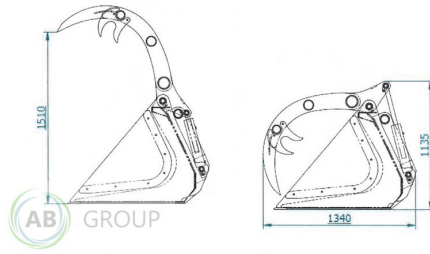

## **ArkMET ковш с прижимом XXL A403.220, 2,2 м**

### **Dane Szczegółowe**

<b>AB GROUP ID:</b>	27165
<b>Lokalizacja</b>	Rzędziany
<b>Lokalizacja, kraj/państwo</b>	Poland
<b>Cena netto</b>	15700
<b>Waluta</b>	PLN
<b>VAT [%]</b>	23,00
<b>Wymiary transportowe (DxSxW)</b>	1,4 x 1,2 x 2,2
<b>Waga transportowa [kg]</b>	840
<b>Gwarancja [miesiące]</b>	12
<b>Dodatkowe informacje:</b>	

**ArkMET ковш с прижимом XXL A403.220, 2,2 м**

•

Ширина: 2,2 м

- Вес: 845 кг
- Объем: 1,76 м<sup>3</sup>
- Количество зубьев: 7 шт.
- Лемех: 150x16 мм

Дополнительные опции:

- Лемех 150x20 мм
- Клапан перегрузки