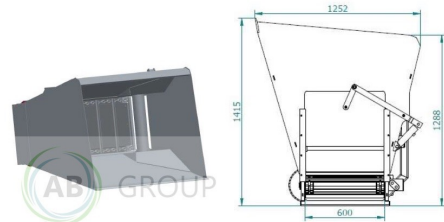

AB GROUP

ArkMet Szufła karmienia z pasem transmisyjnym

Podstawowe informacje

Cena netto:	15 500 PLN
Marka	Arkmet
Rok produkcji	2024
Kraj produkcji	PL

Dane Szczegółowe

AB GROUP ID:	27127
Lokalizacja	Rzędziany
Lokalizacja, kraj/państwo	Polska
Cena netto	15500
Waluta	PLN
VAT [%]	23,00
Waga transportowa [kg]	510
Gwarancja [miesiące]	12
Dodatkowe informacje:	ArkMET szufła do karmienia z pasem transmisyjnym A605.150, 1,5 m
	- Szerokość 1520 mm
	- waga 510 kg
	- objętość 1,52 m³