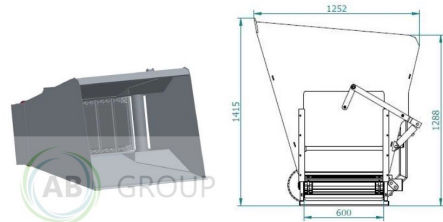

AB GROUP

ArkMet Szufła karmienia z pasem transmisyjnym

Podstawowe informacje

Cena netto:	15 500 PLN
Marka	Arkmet
Rok produkcji	2025
Kraj produkcji	PL

Dane Szczegółowe

AB GROUP ID:	27127
Lokalizacja	Rzędziany
Lokalizacja, kraj/państwo	Polska
Cena netto	15500
Waluta	PLN
VAT [%]	23,00
Waga transportowa [kg]	510
Gwarancja [miesiące]	12
Dodatkowe informacje:	ArkMET szufła do karmienia z pasem transmisyjnym A605.150, 1,5 m
	- Szerokość 1520 mm
	- waga 510 kg
	- objętość 1,52 m³