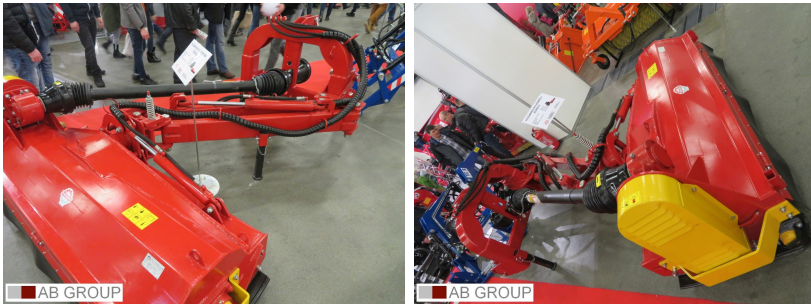

AB GROUP

Pomarol ditch mower Z028A/2, 1,8 m

Podstawowe informacje

Cena netto:	27 500 PLN
Marka	Pomarol
Rok produkcji	2024
Kraj produkcji	PL

Dane Szczegółowe

Zapotrzebowanie mocy [KM]:	80
AB GROUP ID:	27098
Lokalizacja	Rzędziany
Lokalizacja, kraj/państwo	Poland
Cena netto	27500
Waluta	PLN
VAT [%]	23,00
Waga transportowa [kg]	710
Gwarancja [miesiące]	12
type	Sprzęt używany
Dodatkowe opcje	Nowy / nieużywany
Dodatkowe informacje:	Pomarol ditch mower Z028A/2, 1,8 m - working width: 1.79 m