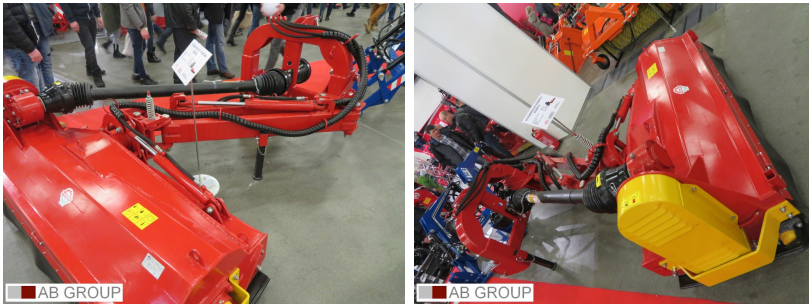

## **Pomarol ditch mower Z028A/2, 1,8 m**

### **Dane Szczegółowe**

<b>Zapotrzebowanie mocy [KM]:</b>	80
<b>AB GROUP ID:</b>	27097
<b>Lokalizacja</b>	Rzędziany
<b>Lokalizacja, kraj/państwo</b>	Polska
<b>Cena netto</b>	27500
<b>Waluta</b>	PLN
<b>VAT [%]</b>	23,00
<b>Waga transportowa [kg]</b>	710
<b>Gwarancja [miesiące]</b>	12
<b>type</b>	Sprzęt używany
<b>Dodatkowe opcje</b>	Nowy / nieużywany
<b>Dodatkowe informacje:</b>	Pomarol ditch mower Z028A/2, 1,8 m - working width: 1.79 m

- cutting height: 25 or 55 mm
- power demand: 80 hp
- PTO shaft: 830 Nm
- one-way clutch
- weight: 710 kg

The offer also includes mowers with other working widths (1.58 m and 1.99 m).

EXPORT: ONLY THE NET AMOUNT NEED TO PAID  
(with valid EU- VAT number)/ TRANSPORTATION  
WORLDWIDE POSSIBLE at good conditions. Offer  
valid while stocks last.