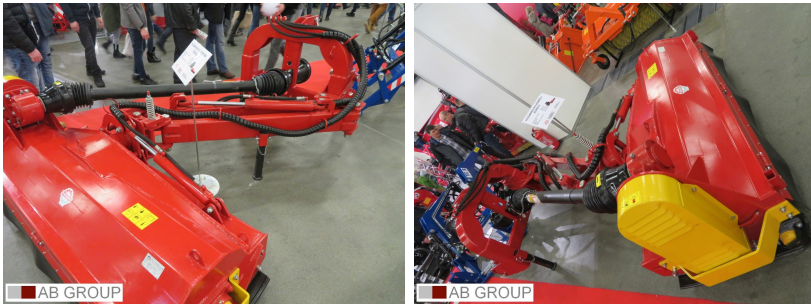

## **Pomarol ditch mower Z028A/2, 1,8 m**

### **Dane Szczegółowe**

|                                   |   |
|-----------------------------------|---|
| <b>Zapotrzebowanie mocy [KM]:</b> | 80  |
| <b>AB GROUP ID:</b>               | 27097   |
| <b>Lokalizacja</b>                | Rzędziany   |
| <b>Lokalizacja, kraj/państwo</b>  | Polska  |
| <b>Cena netto</b>                 | 27500   |
| <b>Waluta</b>                     | PLN   |
| <b>VAT [%]</b>                    | 23,00   |
| <b>Waga transportowa [kg]</b>     | 710   |
| <b>Gwarancja [miesiące]</b>       | 12  |
| <b>type</b>                       | Sprzęt używany  |
| <b>Dodatkowe opcje</b>            | Nowy / nieużywany   |
| <b>Dodatkowe informacje:</b>      | Pomarol ditch mower Z028A/2, 1,8 m<br>- working width: 1.79 m |

- cutting height: 25 or 55 mm
- power demand: 80 hp
- PTO shaft: 830 Nm
- one-way clutch
- weight: 710 kg

The offer also includes mowers with other working widths (1.58 m and 1.99 m).

EXPORT: ONLY THE NET AMOUNT NEED TO PAID  
(with valid EU- VAT number)/ TRANSPORTATION  
WORLDWIDE POSSIBLE at good conditions. Offer  
valid while stocks last.