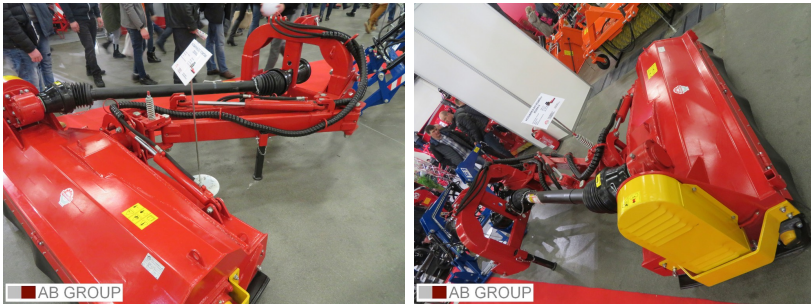

## **Pomarol ditch mower Z028A/2, 1,8 m**

### **Dane Szczegółowe**

<b>Zapotrzebowanie mocy [KM]:</b>	80
<b>AB GROUP ID:</b>	27097
<b>Lokalizacja</b>	Rzędziany
<b>Lokalizacja, kraj/państwo</b>	Polska
<b>Cena netto</b>	27500
<b>Waluta</b>	PLN
<b>VAT [%]</b>	23,00
<b>Waga transportowa [kg]</b>	710
<b>Gwarancja [miesiące]</b>	12
<b>type</b>	Sprzęt używany
<b>Dodatkowe opcje</b>	Nowy / nieużywany
<b>Dodatkowe informacje:</b>	Pomarol ditch mower Z028A/2, 1,8 m - working width: 1.79 m

- cutting height: 25 or 55 mm
- power demand: 80 hp
- PTO shaft: 830 Nm
- one-way clutch
- weight: 710 kg

The offer also includes mowers with other working widths (1.58 m and 1.99 m).

EXPORT: ONLY THE NET AMOUNT NEED TO PAID  
(with valid EU- VAT number)/ TRANSPORTATION  
WORLDWIDE POSSIBLE at good conditions. Offer  
valid while stocks last.