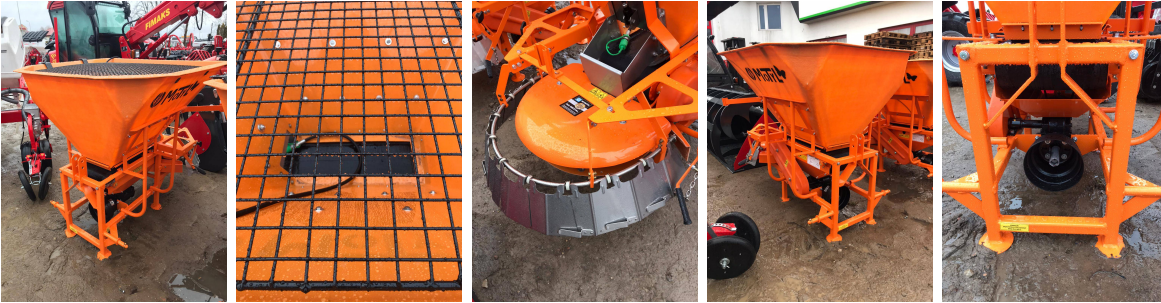

AB GROUP

POM Augustów roziewacz do nawozów z przystawką komunalną Motyl N 31M/1

Podstawowe informacje

Cena netto:	8 800 PLN
Marka	POM Augustów
Rok produkcji	2025
Kraj produkcji	PL

Dane Szczegółowe

AB GROUP ID:	26899
Lokalizacja	Rzędziany
Lokalizacja, kraj/państwo	Polska

Cena netto	8800
Waluta	PLN
VAT [%]	23,00
Gwarancja [miesiące]	12

Dodatkowe informacje:

POM Augustów rozsiewacz do nawozów z przystawką komunalną Motyl N 31M/1

- Pojemność 0,4 m³
- Szerokość rozrzutu od 1 do 5 m
- Waga 130 kg
- Wysokość robocza 0,7 m
- Prędkość transportowa 25 km/h
- Prędkość robocza 9 km/h
- Obroty WOM 540 obr./min.
- Plandeka
- Zasuwa hydrauliczna Inox
- Przystawka komunalna