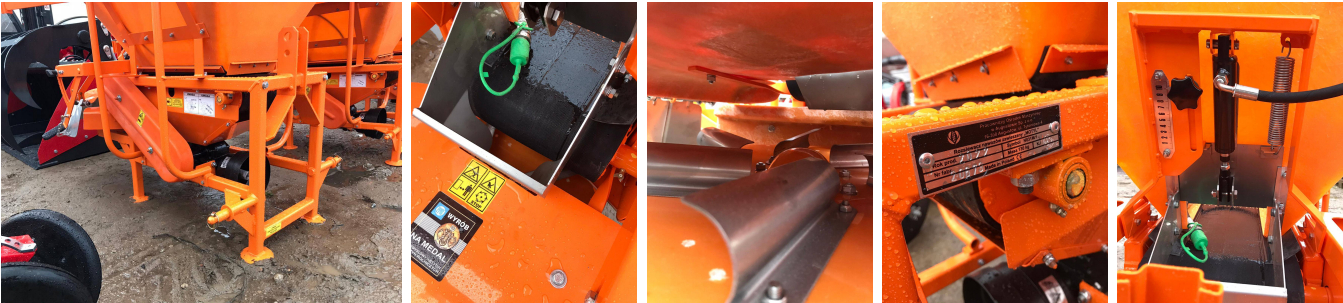

AB GROUP

POM Augustów roziewacz do nawozów z przystawką komunalną Motyl N 31M/1

Podstawowe informacje

Cena netto:	8 800 PLN
Marka	POM Augustów
Rok produkcji	2025
Kraj produkcji	PL

Dane Szczegółowe

AB GROUP ID:	26899
Lokalizacja	Rzędziany
Lokalizacja, kraj/państwo	Polska

Cena netto	8800
Waluta	PLN
VAT [%]	23,00
Gwarancja [miesiące]	12

Dodatkowe informacje:

POM Augustów rozsiewacz do nawozów z przystawką komunalną Motyl N 31M/1

- Pojemność 0,4 m³
- Szerokość rozrzutu od 1 do 5 m
- Waga 130 kg
- Wysokość robocza 0,7 m
- Prędkość transportowa 25 km/h
- Prędkość robocza 9 km/h
- Obroty WOM 540 obr./min.
- Plandeka
- Zasuwa hydrauliczna Inox
- Przystawka komunalna