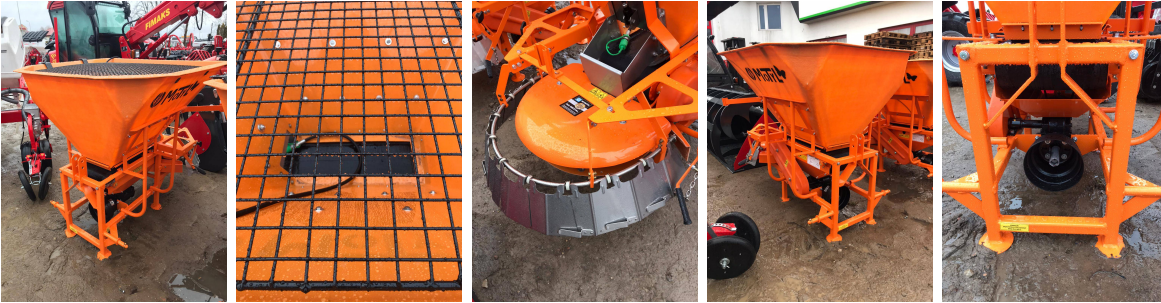

AB GROUP

POM Augustów roziewacz do nawozów z przystawką komunalną Motyl N 31M/1

Podstawowe informacje

Cena netto:	8 800 PLN
Marka	POM Augustów
Rok produkcji	2025
Kraj produkcji	PL

Dane Szczegółowe

AB GROUP ID:	26899
Lokalizacja	Rzędziany
Lokalizacja, kraj/państwo	Polska