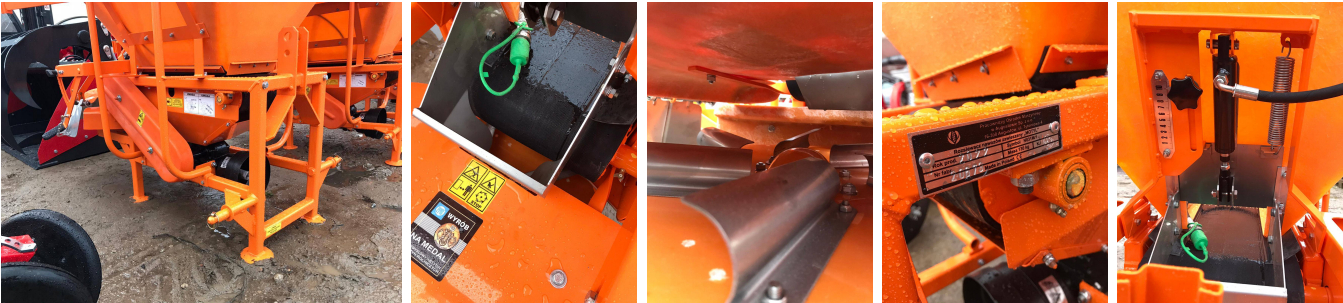

AB GROUP

POM Augustów roziewacz do nawozów z przystawką komunalną Motyl N 31M/1

Podstawowe informacje

Cena netto:	8 800 PLN
Marka	POM Augustów
Rok produkcji	2025
Kraj produkcji	PL

Dane Szczegółowe

AB GROUP ID:	26899
Lokalizacja	Rzędziany
Lokalizacja, kraj/państwo	Polska