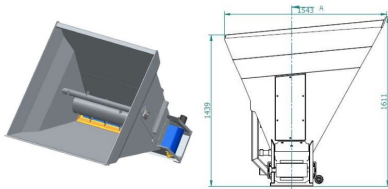

AB GROUP

ArkMET szufla do ścielenia A901.150, 1,71m³

Szufla do ścielenia – A901

Podstawowe informacje

Cena netto:	19 800 PLN
Marka	ArkMET
Rok produkcji	2024
Kraj produkcji	PL

Dane Szczegółowe

AB GROUP ID:	26759
Lokalizacja	Rzędziany
Lokalizacja, kraj/państwo	Polska
Cena netto	19800

Waluta	PLN
VAT [%]	23,00
Waga transportowa [kg]	450
Gwarancja [miesiące]	12

Dodatkowe informacje:

ArkMET szufla do ścielenia A901.150, 1,71m³

- waga 450 kg
- komplet noży
- szerokość 1550 mm
- do wyścielenia boksów i legowisk rozdrobnioną słomą, trocinami itd., do zadawania pasz, do roztrząsania balotów sianokiszonki, do wyścielenia boksów i legowisk rozdrobnioną słomą, trocinami itd., do zadawania pasz, do roztrząsania balotów sianokiszonki.