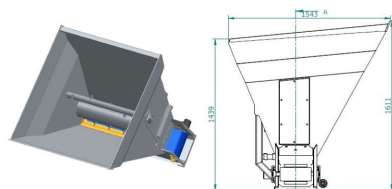

AB GROUP

ArkMET szufla do ścielenia A901.150, 1,71m³

Szufla do ścielenia – A901

Podstawowe informacje

Cena netto:	19 800 PLN
Marka	ArkMET
Rok produkcji	2024
Kraj produkcji	PL

Dane Szczegółowe

AB GROUP ID:	26759
Lokalizacja	Rzędziany
Lokalizacja, kraj/państwo	Polska
Cena netto	19800

Waluta	PLN
VAT [%]	23,00
Waga transportowa [kg]	450
Gwarancja [miesiące]	12

Dodatkowe informacje:

ArkMET szufla do ścielenia A901.150, 1,71m³

- waga 450 kg
- komplet noży
- szerokość 1550 mm
- do wyścielenia boksów i legowisk rozdrobnioną słomą, trocinami itd., do zadawania pasz, do roztrząsania balotów sianokiszonki, do wyścielenia boksów i legowisk rozdrobnioną słomą, trocinami itd., do zadawania pasz, do roztrząsania balotów sianokiszonki.