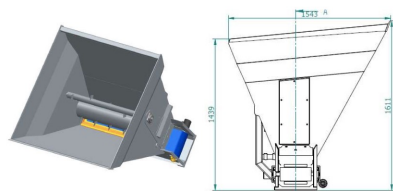

AB GROUP

ArkMET szufla do ścielenia A901.150, 1,71m³

Szufla do ścielenia – A901

Podstawowe informacje

Cena netto:	19 800 PLN
Marka	ArkMET
Rok produkcji	2026
Kraj produkcji	PL

Dane Szczegółowe

AB GROUP ID:	26759
Lokalizacja	Rzędziany
Lokalizacja, kraj/państwo	Polska
Cena netto	19800

Waluta PLN

VAT [%] 23

Waga transportowa [kg] 450

Gwarancja [miesiące] 12

Dodatkowe informacje:

Szufla do ścielenia ArkMET A901.150, 1,71 m³

Dane techniczne:

- objętość: 1,71 m³,
- szerokość: 1550 mm,
- masa: 450 kg,
- komplet noży,
- ścielenie pociętą słomą lub sypkimi materiałami,
- regulacja prędkości wałów oraz taśmy.