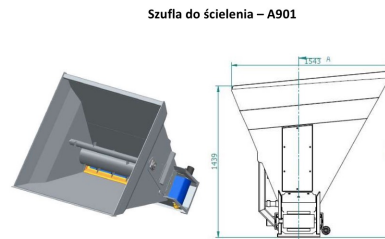

AB GROUP

ArkMET bedding shovel A901.150, 1.71 m³

Podstawowe informacje

Cena netto:	19 800 PLN
Marka	ArkMET
Rok produkcji	2026
Kraj produkcji	PL

Dane Szczegółowe

AB GROUP ID:	26759
Lokalizacja	Rzędziany
Lokalizacja, kraj/państwo	Polska
Cena netto	19800
Waluta	PLN
VAT [%]	23
Waga transportowa [kg]	450
Gwarancja [miesiące]	12
Dodatkowe informacje:	

Szufla do ścielenia ArkMET A901.150, 1,71 m³

Dane techniczne:

- objętość: 1,71 m³,
- szerokość: 1550 mm,
- masa: 450 kg,
- komplet noży,
- ścielenie pociętą słomą lub sypkimi materiałami,
- regulacja prędkości wałów oraz taśmy.