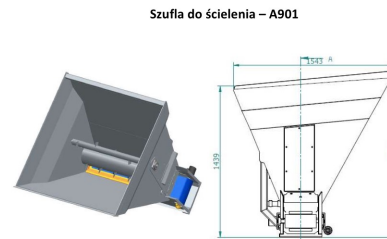

AB GROUP

ArkMET bedding shovel A901.150, 1.71 m³

Podstawowe informacje

| | |
|----------------|------------|
| Cena netto: | 19 800 PLN |
| Marka | ArkMET |
| Rok produkcji | 2024 |
| Kraj produkcji | PL |

Dane Szczegółowe

| | |
|---------------------------|----------------|
| AB GROUP ID: | 26758 |
| Lokalizacja | Rzędziany |
| Lokalizacja, kraj/państwo | Poland |
| Cena netto | 19800 |
| Waluta | PLN |
| VAT [%] | 23,00 |
| Waga transportowa [kg] | 450 |
| Gwarancja [miesiące] | 12 |
| typ | Sprzęt używany |

Dodatkowe opcje

Nowy / nieużywany

Dodatkowe informacje:

ArkMET bedding shovel A901.150, 1.71 m³

- weight 450 kg
- a set of knives
- width 1550mm
- for lining boxes and beds with shredded straw, sawdust, etc., for serving fodder, for spreading haylage bales, for lining boxes and beds with shredded straw, sawdust, etc., for serving fodder, for spreading haylage bales.