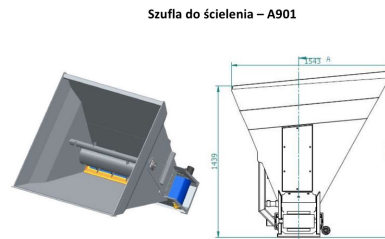

AB GROUP

ArkMET bedding shovel A901.150, 1.71 m³

Podstawowe informacje

Cena netto:	19 800 PLN
Marka	ArkMET
Rok produkcji	2024
Kraj produkcji	PL

Dane Szczegółowe

AB GROUP ID:	26758
Lokalizacja	Rzędziany
Lokalizacja, kraj/państwo	Poland
Cena netto	19800
Waluta	PLN
VAT [%]	23,00
Waga transportowa [kg]	450
Gwarancja [miesiące]	12
type	Sprzęt używany

Dodatkowe opcje

Nowy / nieużywany

Dodatkowe informacje:

ArkMET bedding shovel A901.150, 1.71 m³

- weight 450 kg
- a set of knives
- width 1550mm
- for lining boxes and beds with shredded straw, sawdust, etc., for serving fodder, for spreading haylage bales, for lining boxes and beds with shredded straw, sawdust, etc., for serving fodder, for spreading haylage bales.