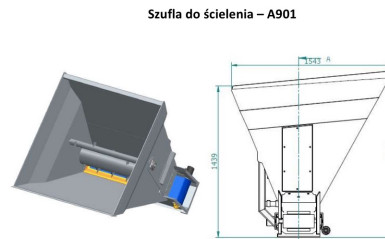

AB GROUP

ArkMET bedding shovel A901.150, 1.71 m³

Podstawowe informacje

Cena netto:	19 800 PLN
Marka	ArkMET
Rok produkcji	2024
Kraj produkcji	PL

Dane Szczegółowe

AB GROUP ID:	26758
Lokalizacja	Rzędziany
Lokalizacja, kraj/państwo	Poland
Cena netto	19800
Waluta	PLN
VAT [%]	23,00
Waga transportowa [kg]	450
Gwarancja [miesiące]	12
typ	Sprzęt używany

Dodatkowe opcje

Nowy / nieużywany

Dodatkowe informacje:

ArkMET bedding shovel A901.150, 1.71 m³

- weight 450 kg
- a set of knives
- width 1550mm
- for lining boxes and beds with shredded straw, sawdust, etc., for serving fodder, for spreading haylage bales, for lining boxes and beds with shredded straw, sawdust, etc., for serving fodder, for spreading haylage bales.