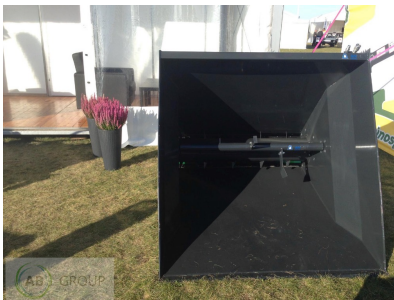

AB GROUP

ArkMET bedding shovel A901.150, 1.71 m³

Szufła do ścielenia – A901

Podstawowe informacje

Cena netto:	19 800 PLN
Marka	ArkMET
Rok produkcji	2024
Kraj produkcji	PL

Dane Szczegółowe

AB GROUP ID:	26757
Lokalizacja	Rzędziany
Lokalizacja, kraj/państwo	Polska
Cena netto	19800

Waluta	PLN
VAT [%]	23,00
Waga transportowa [kg]	450
Gwarancja [miesiące]	12
type	Sprzęt używany
Dodatkowe opcje	Nowy / nieużywany
Dodatkowe informacje:	<p>ArkMET bedding shovel A901.150, 1.71 m3</p> <ul style="list-style-type: none"> - weight 450 kg - a set of knives - width 1550mm - for lining boxes and beds with shredded straw, sawdust, etc., for serving fodder, for spreading haylage bales, for lining boxes and beds with shredded straw, sawdust, etc., for serving fodder, for spreading haylage bales.