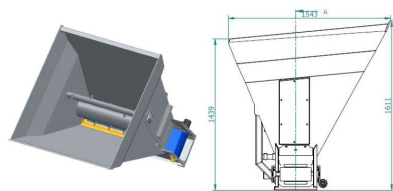

AB GROUP

ArkMET bedding shovel A901.150, 1.71 m³

Szufła do ścielenia – A901

Podstawowe informacje

Cena netto:	19 800 PLN
Marka	ArkMET
Rok produkcji	2024
Kraj produkcji	PL

Dane Szczegółowe

AB GROUP ID:	26757
Lokalizacja	Rzędziany
Lokalizacja, kraj/państwo	Polska
Cena netto	19800

Waluta	PLN
VAT [%]	23,00
Waga transportowa [kg]	450
Gwarancja [miesiące]	12
type	Sprzęt używany
Dodatkowe opcje	Nowy / nieużywany
Dodatkowe informacje:	<p>ArkMET bedding shovel A901.150, 1.71 m3</p> <ul style="list-style-type: none"> - weight 450 kg - a set of knives - width 1550mm - for lining boxes and beds with shredded straw, sawdust, etc., for serving fodder, for spreading haylage bales, for lining boxes and beds with shredded straw, sawdust, etc., for serving fodder, for spreading haylage bales.