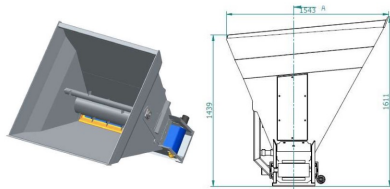

AB GROUP

Ковш для подстилки ArkMET A901.150, 1,71 м³

Szufła do ścielenia – A901

Podstawowe informacje

Cena netto:	19 800 PLN
Marka	ArkMET
Rok produkcji	2025
Kraj produkcji	PL

Dane Szczegółowe

AB GROUP ID:	26757
Lokalizacja	Rzędziany
Lokalizacja, kraj/państwo	Poland
Cena netto	19800

Waluta	PLN
VAT [%]	23
Waga transportowa [kg]	450
Gwarancja [miesiące]	12

Dodatkowe informacje:

Ковш для подстилки ArkMET A901.150, 1,71 м³

Технические характеристики:

- Объём: 1,71 м³
- Ширина: 1550 мм
- Вес: 450 кг
- Полный комплект ножей
- Подходит для нарезанной соломы и сыпучих материалов
- Регулировка скорости валов и ленты