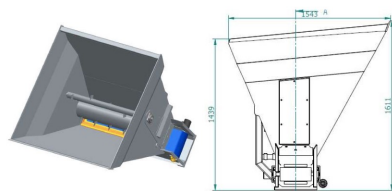

## ArkMET bedding shovel A901.150, 1.71 m<sup>3</sup>

Szufła do ścielenia – A901