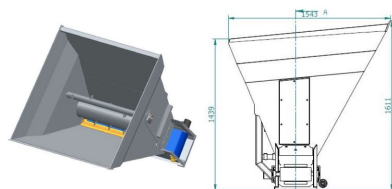

AB GROUP

ArkMET bedding shovel A901.150, 1.71 m³

Szufła do ścielenia – A901

Podstawowe informacje

Cena netto:	19 800 PLN
Marka	ArkMET
Rok produkcji	2024
Kraj produkcji	PL

Dane Szczegółowe

AB GROUP ID:	26757
Lokalizacja	Rzędziany
Lokalizacja, kraj/państwo	Polska
Cena netto	19800

Waluta	PLN
VAT [%]	23,00
Waga transportowa [kg]	450
Gwarancja [miesiące]	12
type	Sprzęt używany
Dodatkowe opcje	Nowy / nieużywany
Dodatkowe informacje:	<p>ArkMET bedding shovel A901.150, 1.71 m3</p> <ul style="list-style-type: none"> - weight 450 kg - a set of knives - width 1550mm - for lining boxes and beds with shredded straw, sawdust, etc., for serving fodder, for spreading haylage bales, for lining boxes and beds with shredded straw, sawdust, etc., for serving fodder, for spreading haylage bales.