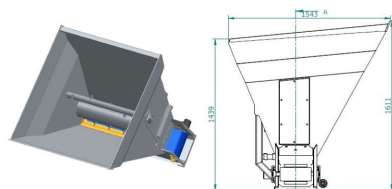

## ArkMET bedding shovel A901.150, 1.71 m<sup>3</sup>

Szufła do ścielenia – A901