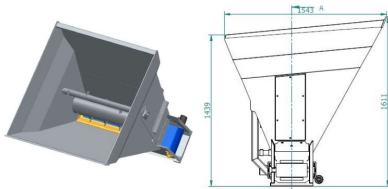

## ArkMET Einstreuschaufel A901.150, 1,71 m<sup>3</sup>

Szufla do ścielenia – A901