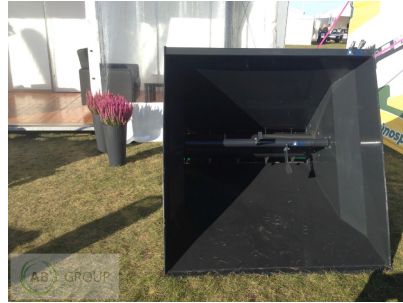

AB GROUP

ArkMET Einstreuschaufel A901.150, 1,71 m³

Szufla do ścielenia – A901

Podstawowe informacje

Cena netto:	19 800 PLN
Marka	ArkMET
Rok produkcji	2024
Kraj produkcji	PL

Dane Szczegółowe

AB GROUP ID:	26756
Lokalizacja	Rzędziany
Lokalizacja, kraj/państwo	Polen
Cena netto	19800

Waluta	PLN
Waga transportowa [kg]	450
Gwarancja [miesiące]	12
typ	Sprzęt używany
Dodatkowe opcje	Nowy / nieużywany
Dodatkowe informacje:	<p>ArkMET Einstreuschaufel A901.150, 1,71 m³</p> <ul style="list-style-type: none"> - Gewicht 450 kg - ein Satz Messer - Breite 1550 mm - zum Auslegen von Boxen und Betten mit Strohhäcksel, Sägespänen usw., zum Auslegen von Futter, zum Ausbreiten von Heuballen, zum Auskleiden von Boxen und Betten mit zerkleinertem Stroh, Sägemehl usw., zum Austeilen von Futter, zum Ausbreiten von Heuballen.