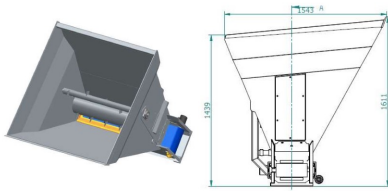

## ArkMET Einstreuschaufel A901.150, 1,71 m<sup>3</sup>

Szufla do ścielenia – A901