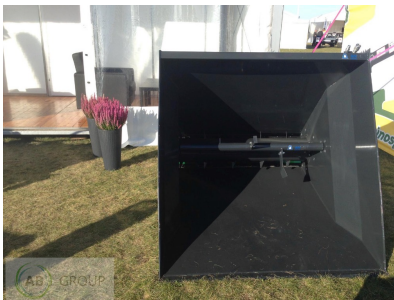

AB GROUP

ArkMET Einstreuschaufel A901.150, 1,71 m³

Szuffa do ścielenia – A901

Podstawowe informacje

Cena netto:	19 800 PLN
Marka	ArkMET
Rok produkcji	2024
Kraj produkcji	PL

Dane Szczegółowe

AB GROUP ID:	26756
Lokalizacja	Rzędziany
Lokalizacja, kraj/państwo	Polen
Cena netto	19800

Waluta	PLN
Waga transportowa [kg]	450
Gwarancja [miesiące]	12
typ	Sprzęt używany
Dodatkowe opcje	Nowy / nieużywany
Dodatkowe informacje:	<p>ArkMET Einstreuschaufel A901.150, 1,71 m³</p> <ul style="list-style-type: none">- Gewicht 450 kg- ein Satz Messer- Breite 1550 mm- zum Auslegen von Boxen und Betten mit Strohhäcksel, Sägespänen usw., zum Auslegen von Futter, zum Ausbreiten von Heuballen, zum Auskleiden von Boxen und Betten mit zerkleinertem Stroh, Sägemehl usw., zum Austeilen von Futter, zum Ausbreiten von Heuballen.