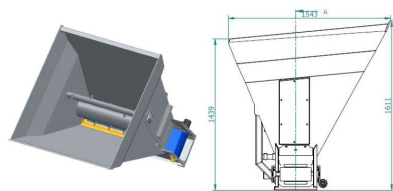

AB GROUP

ArkMET Einstreuschaufel A901.150, 1,71 m³

Szuffa do ścielenia – A901

Podstawowe informacje

Cena netto:	19 800 PLN
Marka	ArkMET
Rok produkcji	2024
Kraj produkcji	PL

Dane Szczegółowe

AB GROUP ID:	26756
Lokalizacja	Rzędziany
Lokalizacja, kraj/państwo	Polen
Cena netto	19800

Waluta	PLN
Waga transportowa [kg]	450
Gwarancja [miesiące]	12
typ	Sprzęt używany
Dodatkowe opcje	Nowy / nieużywany
Dodatkowe informacje:	<p>ArkMET Einstreuschaufel A901.150, 1,71 m³</p> <ul style="list-style-type: none">- Gewicht 450 kg- ein Satz Messer- Breite 1550 mm- zum Auslegen von Boxen und Betten mit Strohhäcksel, Sägespänen usw., zum Auslegen von Futter, zum Ausbreiten von Heuballen, zum Auskleiden von Boxen und Betten mit zerkleinertem Stroh, Sägemehl usw., zum Austeilen von Futter, zum Ausbreiten von Heuballen.