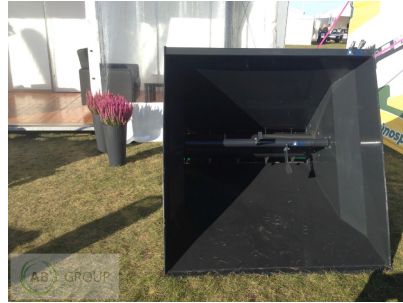

## ArkMET Einstreuschaufel A901.150, 1,71 m<sup>3</sup>

Szufla do ścielenia – A901