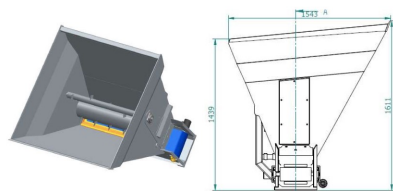

## ArkMET Einstreuschaufel A901.150, 1,71 m<sup>3</sup>

Szufla do ścielenia – A901

**Dodatkowe informacje:**

Einstreuschaufel ArkMET A901.150, 1,71 m<sup>3</sup>

Technische Daten:

- Volumen: 1,71 m<sup>3</sup>
- Breite: 1550 mm
- Gewicht: 450 kg
- Komplettsatz Messer
- Geeignet für gehäckseltes Stroh oder lose Materialien
- Einstellbare Geschwindigkeit der Walzen und des Bandes