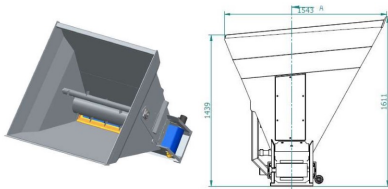

## ArkMET Einstreuschaufel A901.150, 1,71 m<sup>3</sup>

Szufła do ścielenia – A901

Einstreuschaufel ArkMET A901.150, 1,71 m<sup>3</sup>

Technische Daten:

- Volumen: 1,71 m<sup>3</sup>
- Breite: 1550 mm
- Gewicht: 450 kg
- Komplettsatz Messer
- Geeignet für gehäckseltes Stroh oder lose Materialien
- Einstellbare Geschwindigkeit der Walzen und des Bandes