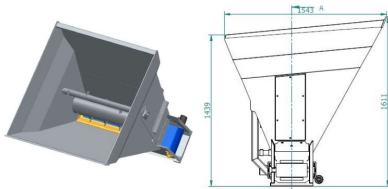

AB GROUP

ArkMET Einstreuschaufel A901.150, 1,71 m³

Szufla do ścielenia – A901

Podstawowe informacje

Cena netto:	19 800 PLN
Marka	ArkMET
Rok produkcji	2024
Kraj produkcji	PL

Dane Szczegółowe

AB GROUP ID:	26756
Lokalizacja	Rzędziany
Lokalizacja, kraj/państwo	Polen
Cena netto	19800

Waluta	PLN
Waga transportowa [kg]	450
Gwarancja [miesiące]	12
typ	Sprzęt używany
Dodatkowe opcje	Nowy / nieużywany
Dodatkowe informacje:	<p>ArkMET Einstreuschaufel A901.150, 1,71 m³</p> <ul style="list-style-type: none"> - Gewicht 450 kg - ein Satz Messer - Breite 1550 mm - zum Auslegen von Boxen und Betten mit Strohhäcksel, Sägespänen usw., zum Auslegen von Futter, zum Ausbreiten von Heuballen, zum Auskleiden von Boxen und Betten mit zerkleinertem Stroh, Sägemehl usw., zum Austeilen von Futter, zum Ausbreiten von Heuballen.