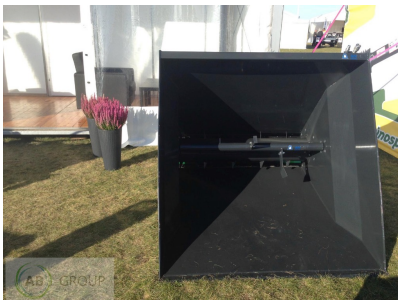

## ArkMET Einstreuschaufel A901.150, 1,71 m<sup>3</sup>

Szufla do ścielenia – A901

**Dodatkowe informacje:**

Einstreuschaufel ArkMET A901.150, 1,71 m<sup>3</sup>

Technische Daten:

- Volumen: 1,71 m<sup>3</sup>
- Breite: 1550 mm
- Gewicht: 450 kg
- Komplettsatz Messer
- Geeignet für gehäckseltes Stroh oder lose Materialien
- Einstellbare Geschwindigkeit der Walzen und des Bandes