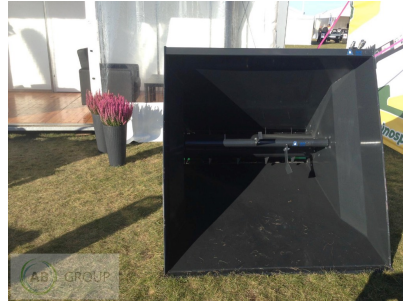

## ArkMET Einstreuschaufel A901.150, 1,71 m<sup>3</sup>

Szufla do ścielenia – A901