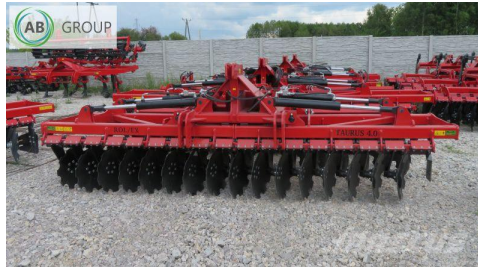

## **Rol-ex hydraulische Scheibenegge 4,0 m**

### **Dane Szczegółowe**

<b>Zapotrzebowanie mocy [KM]:</b>	130-160
<b>AB GROUP ID:</b>	26648
<b>Lokalizacja</b>	Rzędziany
<b>Lokalizacja, kraj/państwo</b>	Polen
<b>Cena netto</b>	53800
<b>Waluta</b>	PLN
<b>Waga transportowa [kg]</b>	3050
<b>Gwarancja [miesiące]</b>	12
<b>Dodatkowe informacje:</b>	Rol-ex hydraulische Scheibenegge 4,0 m

- Scheiben 560 mm
- Abstand zwischen den Scheibenreihen 100 cm
- Packerwalze fi 500 mm
- hydraulisch klappbar
- Leistungsbedarf: 130-160 PS

Gegen Aufpreis :

- Aufhängevorrichtung
- Beleuchtung
- Wartungsfreie Lager
- Achse und Deichsel
- Hydraulische Bremse
- pneumatische Bremse