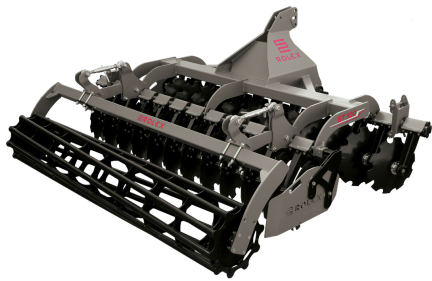

AB GROUP

Rol-ex Scheibenegge BT 4 m

Podstawowe informacje

Cena netto:	37 600 PLN
Marka	Rol-ex
Rok produkcji	2024
Kraj produkcji	PL

Dane Szczegółowe

Zapotrzebowanie mocy [KM]:	100-130
AB GROUP ID:	26380
Lokalizacja	Rzędziany
Lokalizacja, kraj/państwo	Polen
Cena netto	37600
Waluta	PLN
Waga transportowa [kg]	1900
Gwarancja [miesiące]	12
Dodatkowe informacje:	Rol-ex Scheibenegge BT 4 m
	- Breite: 4 m
	- Rohrstabwalze 500 mm
	- Scheibendurchmesser: 560 mm
	- Anzahl Scheiben: 32 Stk.
	- Abstand zwischen Scheibenreihen 100 cm

- Gummistößdämpfer
- Starre Seitenwände
- Leistungsbedarf: 100-130 PS
- Gewicht: 1900 kg

Optionen gegen Aufpreis:

- Scheiben 610 mm
- Striegel
- Beleuchtung
- wartungsfreie Lager
- hydr. Verstellung der Nachlaufwalze
- Fahrwerk mit Deichsel
- aktive Seitenwände
- Dreipunktanbau Kat. II