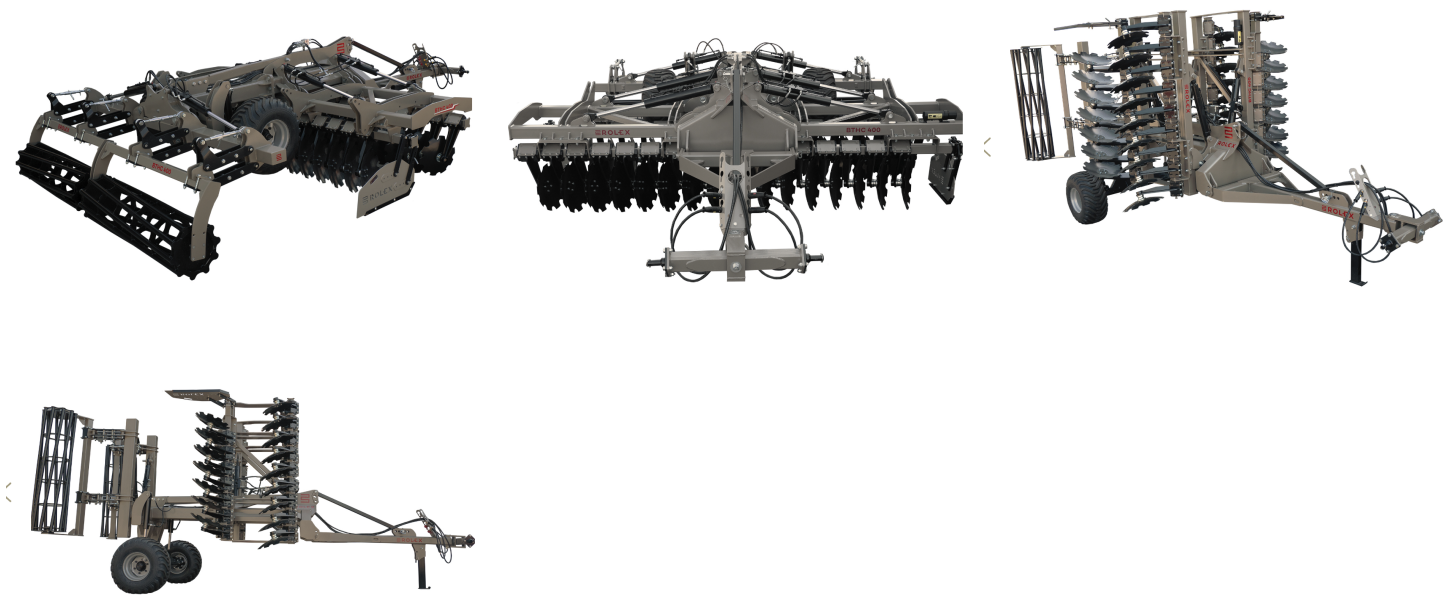

# Rol-ex schwere Scheibenegge, hydraulisch klappbar 4,0 HH

## Podstawowe informacje

Cena netto:	69 900 PLN
Marka	Rol-ex
Rok produkcji	2024
Kraj produkcji	PL

type

Dodatkové opcje

Dodatkové informace:

Sprzęt używany

Nowy / nieużywany

Rol-ex schwere Scheibenegge, hydraulisch klappbar  
4,0 HH

- Breite: 4,0
- Dreieckige Stoßdämpfer 50 mm x 190 mm
- Rohr- oder Flachstabwalze Ø500 mm
- Starre Seitenwände
- Anzahl denScheiben 32 Stk.
- Zwei Reihen Ø560 mm Scheiben
- Abstand zwischen den Scheibenreihen 100 cm
- Vergrößerter Abstand zur Nachlaufwalze um 20 cm
- Scheiben montiert auf einem 90 mm x 90 mm großen Profil
- Wartungsfreie Naben
- Hydr. Verstellung der Nachlaufwalze
- Fahrwerk, 2 Räder mit einem Durchmesser von 400, Deichsel
- Leistungsbedarf [Km]: 130-160
- Gewicht: 3050 kg (ohne Fahrwerk)

Gegen Aufpreis:

- Striegel hinter/vor der Walze
- aktive Seitenwände
- Ständer für Zwischenfruchtsämaschine
- andere Walze
- Fahrwerk, 2 Räder mit einem Durchmesser von 450, Deichsel + Hydropack
- Druckluftbremse