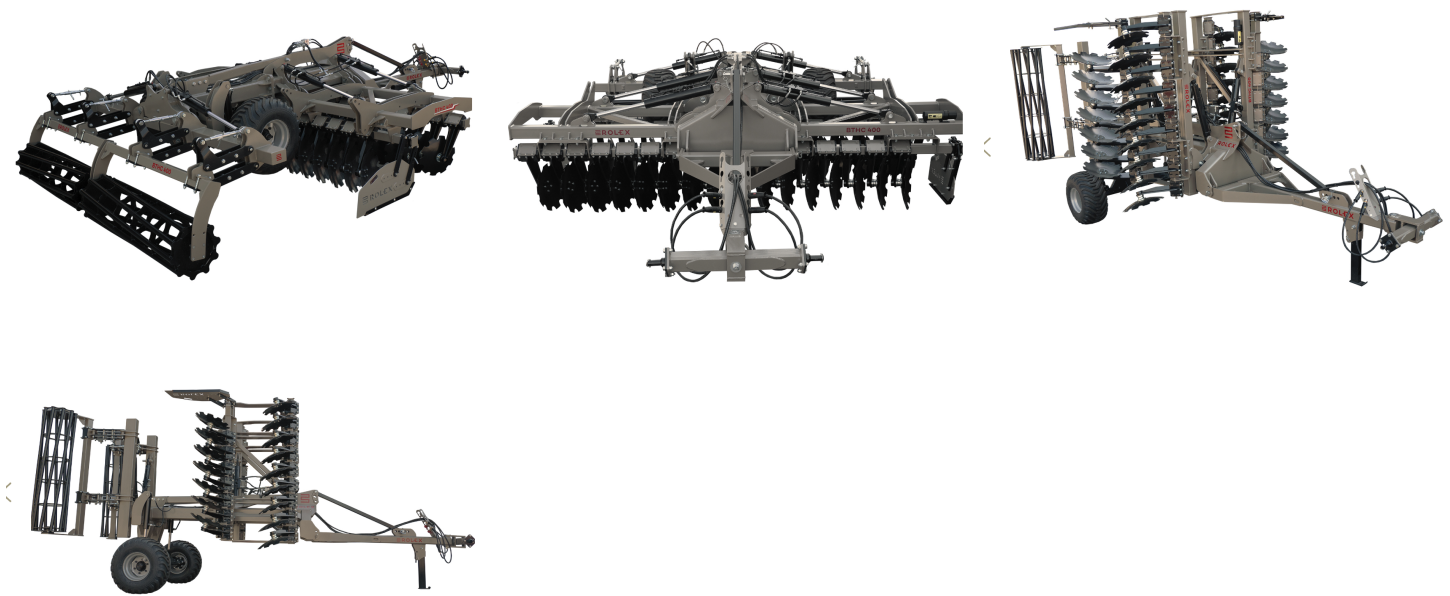

AB GROUP

Rol-ex schwere Scheibenegge, hydraulisch klappbar 4,0 HH

Podstawowe informacje

Cena netto:	69 900 PLN
Marka	Rol-ex
Rok produkcji	2024
Kraj produkcji	PL

Dane Szczegółowe

Zapotrzebowanie mocy [KM]:	130-160
AB GROUP ID:	26376
Lokalizacja	Rzędziany
Lokalizacja, kraj/państwo	Polen
Cena netto	69900
Waluta	PLN
VAT [%]	23,00
Waga transportowa [kg]	3050
Gwarancja [miesiące]	12

type

Dodatkové opcje

Dodatkové informace:

Sprzęt używany

Nowy / nieużywany

Rol-ex schwere Scheibenegge, hydraulisch klappbar
4,0 HH

- Breite: 4,0
- Dreieckige Stoßdämpfer 50 mm x 190 mm
- Rohr- oder Flachstabwalze Ø500 mm
- Starre Seitenwände
- Anzahl denScheiben 32 Stk.
- Zwei Reihen Ø560 mm Scheiben
- Abstand zwischen den Scheibenreihen 100 cm
- Vergrößerter Abstand zur Nachlaufwalze um 20 cm
- Scheiben montiert auf einem 90 mm x 90 mm großen Profil
- Wartungsfreie Naben
- Hydr. Verstellung der Nachlaufwalze
- Fahrwerk, 2 Räder mit einem Durchmesser von 400, Deichsel
- Leistungsbedarf [Km]: 130-160
- Gewicht: 3050 kg (ohne Fahrwerk)

Gegen Aufpreis:

- Striegel hinter/vor der Walze
- aktive Seitenwände
- Ständer für Zwischenfruchtsämaschine
- andere Walze
- Fahrwerk, 2 Räder mit einem Durchmesser von 450, Deichsel + Hydropack
- Druckluftbremse