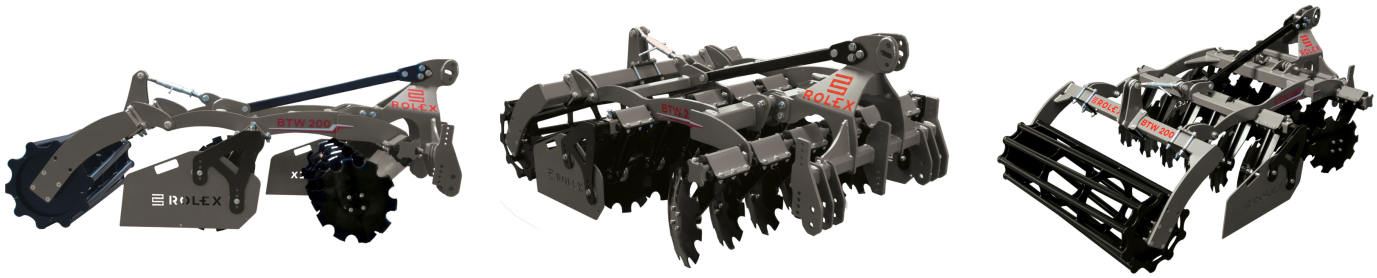

AB GROUP

Rol-ex Kurzscheibenegge für Weinberge BTW, 1,35 m

Podstawowe informacje

Cena netto:	13 100 PLN
Marka	Rol-ex
Rok produkcji	2024
Kraj produkcji	PL

Dane Szczegółowe

Zapotrzebowanie mocy [KM]:	30-50
AB GROUP ID:	26352
Lokalizacja	Rzędziany
Lokalizacja, kraj/państwo	Polen
Cena netto	13100
Waluta	PLN
Waga transportowa [kg]	720
Gwarancja [miesiące]	12
type	Sprzęt używany
Dodatkowe opcje	Nowy / nieużywany
Dodatkowe informacje:	Rol-ex Kurzscheibenegge für Weinberge BTW, 1,35 m - Scheiben 510 mm

- Gewicht 720 kg
- Kraftbedarf 55-75 PS
- Der Abstand zwischen den Reihen - 85 cm
- Anzahl der Scheiben 10 Stk.
- Zwei Scheibenreihen 35x180
- Gummi-Stoßdämpfer
- Seitenschutzblech
- Rohrstabwalze oder Krummelwalze 500 mm
- Poverlackierung

Gegen Aufpreis:

- andere Walze
- Scheiben 560 mm
- Spurenlockerer
- hydr. Verstellung der Nachlaufwalze
- aktive Seitenbleche
- Zylinder zur Schrägstellung der Maschine

Das Angebot gilt solange der Vorrat reicht.