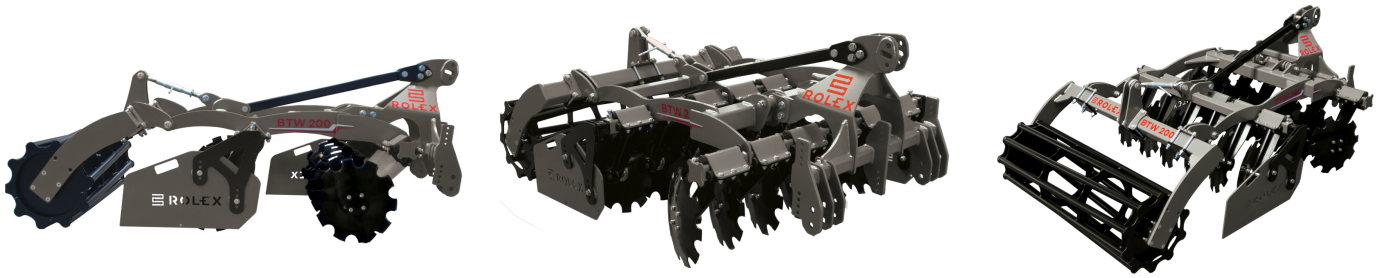

AB GROUP

Rol-ex Kurzscheibenegge für Weinberge BTW, 1,35 m

Podstawowe informacje

Cena netto:	13 100 PLN
Marka	Rol-ex
Rok produkcji	2024
Kraj produkcji	PL

Dane Szczegółowe

Zapotrzebowanie mocy [KM]:	30-50
AB GROUP ID:	26352
Lokalizacja	Rzędziany
Lokalizacja, kraj/państwo	Polen
Cena netto	13100
Waluta	PLN
Waga transportowa [kg]	720
Gwarancja [miesiące]	12
type	Sprzęt używany
Dodatkowe opcje	Nowy / nieużywany
Dodatkowe informacje:	Rol-ex Kurzscheibenegge für Weinberge BTW, 1,35 m - Scheiben 510 mm

- Gewicht 720 kg
- Kraftbedarf 55-75 PS
- Der Abstand zwischen den Reihen - 85 cm
- Anzahl der Scheiben 10 Stk.
- Zwei Scheibenreihen 35x180
- Gummi-Stoßdämpfer
- Seitenschutzblech
- Rohrstabwalze oder Krummelwalze 500 mm
- Pulverlackierung

Gegen Aufpreis:

- andere Walze
- Scheiben 560 mm
- Spurenlockerer
- hydr. Verstellung der Nachlaufwalze
- aktive Seitenbleche
- Zylinder zur Schrägstellung der Maschine

Das Angebot gilt solange der Vorrat reicht.