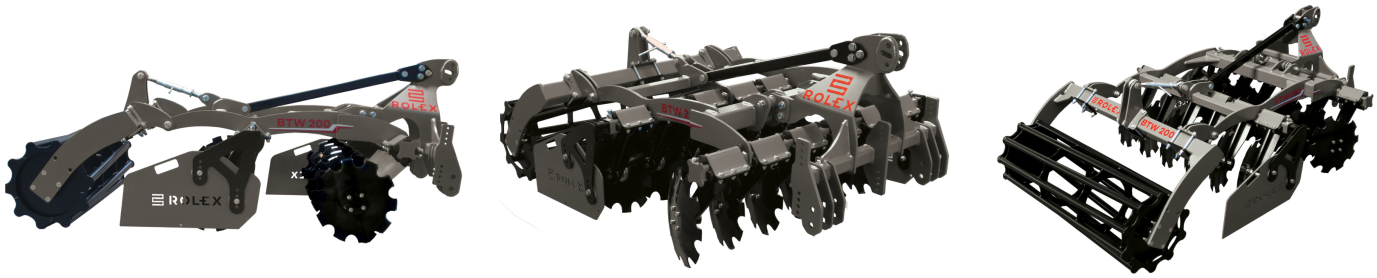

## **Rol-ex Kurzscheibenegge für Weinberge BTW, 1,35 m**

### **Dane Szczegółowe**

<b>Zapotrzebowanie mocy [KM]:</b>	30-50
<b>AB GROUP ID:</b>	26352
<b>Lokalizacja</b>	Rzędziany
<b>Lokalizacja, kraj/państwo</b>	Polen
<b>Cena netto</b>	13100
<b>Waluta</b>	PLN
<b>Waga transportowa [kg]</b>	720
<b>Gwarancja [miesiące]</b>	12
<b>type</b>	Sprzęt używany
<b>Dodatkowe opcje</b>	Nowy / nieużywany
<b>Dodatkowe informacje:</b>	Rol-ex Kurzscheibenegge für Weinberge BTW, 1,35 m - Scheiben 510 mm

- Gewicht 720 kg
- Kraftbedarf 55-75 PS
- Der Abstand zwischen den Reihen - 85 cm
- Anzahl der Scheiben 10 Stk.
- Zwei Scheibenreihen 35x180
- Gummi-Stoßdämpfer
- Seitenschutzblech
- Rohrstabwalze oder Krummelwalze 500 mm
- Puverlackierung

Gegen Aufpreis:

- andere Walze
- Scheiben 560 mm
- Spurenlockerer
- hydr. Verstellung der Nachlaufwalze
- aktive Seitenbleche
- Zylinder zur Schrägstellung der Maschine

Das Angebot gilt solange der Vorrat reicht.