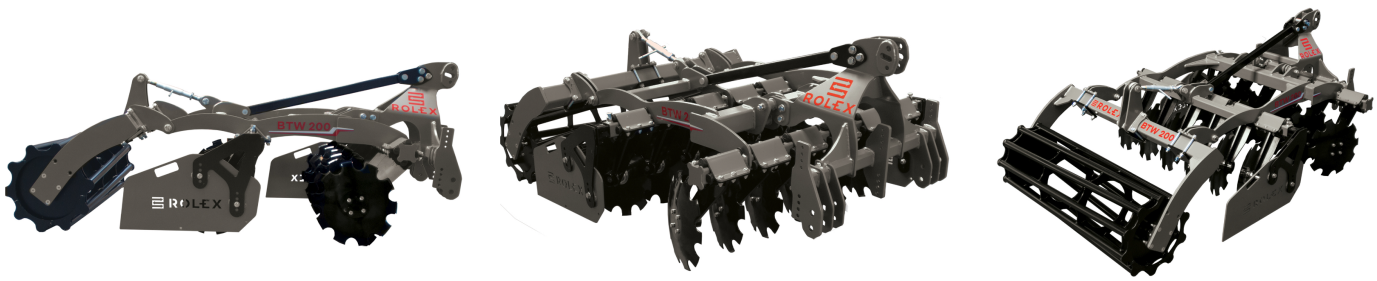

AB GROUP

Rol-ex Kurzscheibenegge für Weinberge BTW, 1,35 m

Podstawowe informacje

Cena netto:	13 100 PLN
Marka	Rol-ex
Rok produkcji	2024
Kraj produkcji	PL

Dane Szczegółowe

Zapotrzebowanie mocy [KM]:	30-50
AB GROUP ID:	26352
Lokalizacja	Rzędziany
Lokalizacja, kraj/państwo	Polen
Cena netto	13100
Waluta	PLN
Waga transportowa [kg]	720
Gwarancja [miesiące]	12
type	Sprzęt używany
Dodatkowe opcje	Nowy / nieużywany
Dodatkowe informacje:	Rol-ex Kurzscheibenegge für Weinberge BTW, 1,35 m - Scheiben 510 mm

- Gewicht 720 kg
- Kraftbedarf 55-75 PS
- Der Abstand zwischen den Reihen - 85 cm
- Anzahl der Scheiben 10 Stk.
- Zwei Scheibenreihen 35x180
- Gummi-Stoßdämpfer
- Seitenschutzblech
- Rohrstabwalze oder Krummelwalze 500 mm
- Poverlackierung

Gegen Aufpreis:

- andere Walze
- Scheiben 560 mm
- Spurenlockerer
- hydr. Verstellung der Nachlaufwalze
- aktive Seitenbleche
- Zylinder zur Schrägstellung der Maschine

Das Angebot gilt solange der Vorrat reicht.