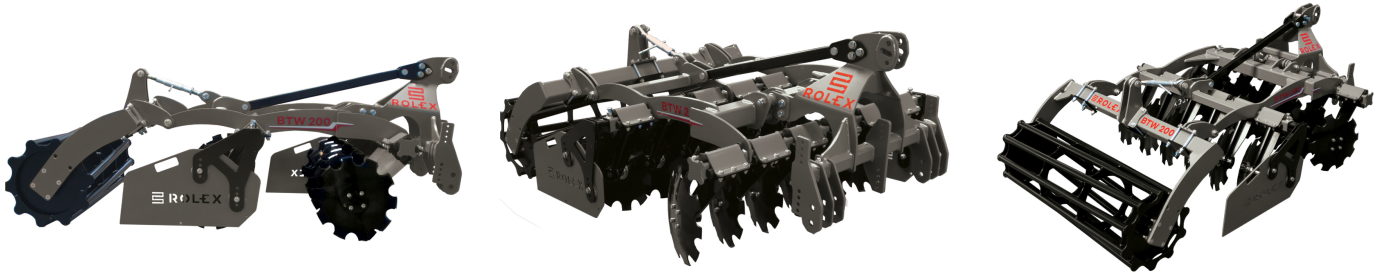

AB GROUP

Rol-ex Kurzscheibenegge für Weinberge BTW, 1,35 m

Podstawowe informacje

Cena netto:	13 100 PLN
Marka	Rol-ex
Rok produkcji	2024
Kraj produkcji	PL

Dane Szczegółowe

Zapotrzebowanie mocy [KM]:	30-50
AB GROUP ID:	26352
Lokalizacja	Rzędziany
Lokalizacja, kraj/państwo	Polen
Cena netto	13100
Waluta	PLN
Waga transportowa [kg]	720
Gwarancja [miesiące]	12
type	Sprzęt używany
Dodatkowe opcje	Nowy / nieużywany
Dodatkowe informacje:	Rol-ex Kurzscheibenegge für Weinberge BTW, 1,35 m - Scheiben 510 mm

- Gewicht 720 kg
- Kraftbedarf 55-75 PS
- Der Abstand zwischen den Reihen - 85 cm
- Anzahl der Scheiben 10 Stk.
- Zwei Scheibenreihen 35x180
- Gummi-Stoßdämpfer
- Seitenschutzblech
- Rohrstabwalze oder Krummelwalze 500 mm
- Pulverlackierung

Gegen Aufpreis:

- andere Walze
- Scheiben 560 mm
- Spurenlockerer
- hydr. Verstellung der Nachlaufwalze
- aktive Seitenbleche
- Zylinder zur Schrägstellung der Maschine

Das Angebot gilt solange der Vorrat reicht.