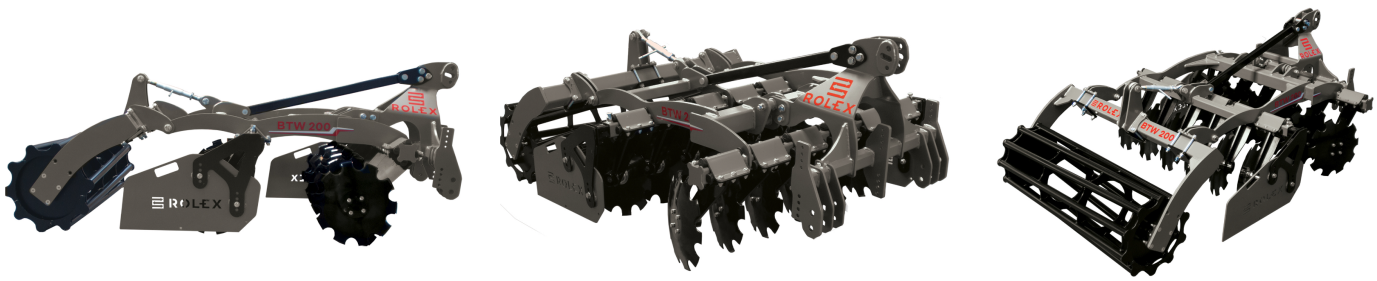

AB GROUP

Rol-ex Kurzscheibenegge für Weinberge BTW, 1,35 m

Podstawowe informacje

Cena netto:	13 100 PLN
Marka	Rol-ex
Rok produkcji	2024
Kraj produkcji	PL

Dane Szczegółowe

Zapotrzebowanie mocy [KM]:	30-50
AB GROUP ID:	26352
Lokalizacja	Rzędziany
Lokalizacja, kraj/państwo	Polen
Cena netto	13100
Waluta	PLN
Waga transportowa [kg]	720
Gwarancja [miesiące]	12
type	Sprzęt używany
Dodatkowe opcje	Nowy / nieużywany
Dodatkowe informacje:	Rol-ex Kurzscheibenegge für Weinberge BTW, 1,35 m - Scheiben 510 mm

- Gewicht 720 kg
- Kraftbedarf 55-75 PS
- Der Abstand zwischen den Reihen - 85 cm
- Anzahl der Scheiben 10 Stk.
- Zwei Scheibenreihen 35x180
- Gummi-Stoßdämpfer
- Seitenschutzblech
- Rohrstabwalze oder Krummelwalze 500 mm
- Pulverlackierung

Gegen Aufpreis:

- andere Walze
- Scheiben 560 mm
- Spurenlockerer
- hydr. Verstellung der Nachlaufwalze
- aktive Seitenbleche
- Zylinder zur Schrägstellung der Maschine

Das Angebot gilt solange der Vorrat reicht.