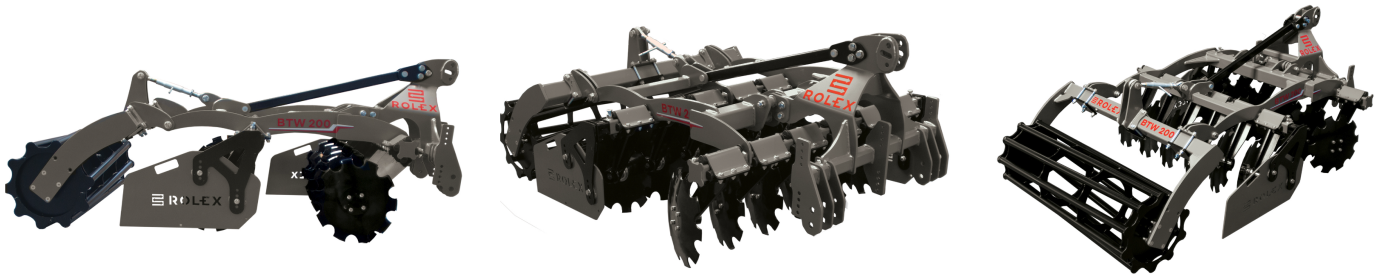

## **Rol-ex disc harrow for vineyards BTW, 2,1 m**

### **Dane Szczegółowe**

<b>Zapotrzebowanie mocy [KM]:</b>	55-75
<b>AB GROUP ID:</b>	26349
<b>Lokalizacja</b>	Rzędziany
<b>Lokalizacja, kraj/państwo</b>	Polska
<b>Cena netto</b>	16400
<b>Waluta</b>	PLN
<b>VAT [%]</b>	23,00
<b>Waga transportowa [kg]</b>	840
<b>Gwarancja [miesiące]</b>	12
<b>type</b>	Sprzęt używany
<b>Dodatkowe opcje</b>	Nowy / nieużywany
<b>Dodatkowe informacje:</b>	Rol-ex disc harrow for vineyards BTW, 2,1 m - Discs 510mm

- Weight 840 kg
- Power requirement 55-75 hp
- The distance between rows - 85 cm
- Number of discs 14 pcs.
- Two rows of discs 35x180
- Rubber shock absorbers
- Side panels
- Tube roller or crumbling roller 500 mm
- Powder coating

Extra charge:

- Other type of roller
- Discs 560 mm
- Track loosener
- hydraulic adjustment of the rear roller
- active side panels
- cylinder for setting the machine in vertical position

EXPORT: ONLY THE NET AMOUNT NEED TO PAID  
(with valid EU- VAT number)/ TRANSPORTATION  
WORLDWIDE POSSIBLE at good conditions. Offer  
valid while stocks last.