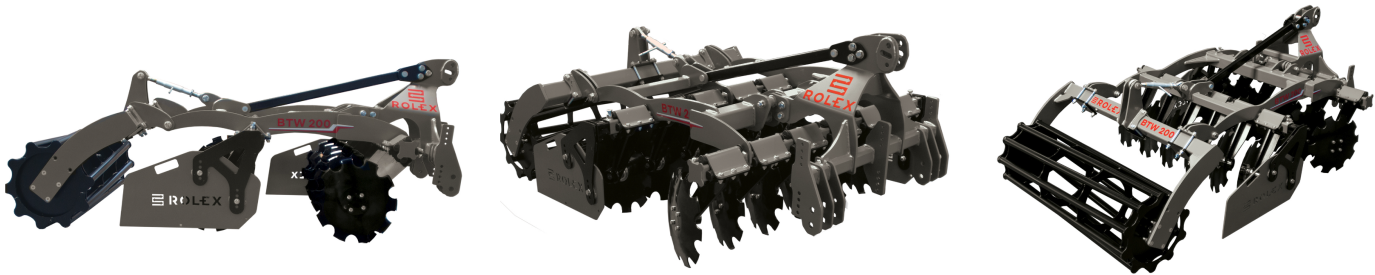

## **Rol-ex Kurzscheibenegge für Weinberge BTW, 2,1 m**

### **Dane Szczegółowe**

<b>Zapotrzebowanie mocy [KM]:</b>	55-75
<b>AB GROUP ID:</b>	26348
<b>Lokalizacja</b>	Rzędziany
<b>Lokalizacja, kraj/państwo</b>	Polen
<b>Cena netto</b>	16400
<b>Waluta</b>	PLN
<b>Waga transportowa [kg]</b>	840
<b>Gwarancja [miesiące]</b>	12
<b>type</b>	Sprzęt używany
<b>Dodatkowe opcje</b>	Nowy / nieużywany
<b>Dodatkowe informacje:</b>	Rol-ex Kurzscheibenegge für Weinberge BTW, 2,1 m  - Scheiben 510 mm

- Gewicht 840 kg
- Kraftbedarf 55-75 PS
- Der Abstand zwischen den Reihen - 85 cm
- Anzahl der Scheiben 14 Stk.
- Zwei Scheibenreihen 35x180
- Gummi-Stoßdämpfer
- Seitenschutzblech
- Rohrstabwalze oder Krummelwalze 500 mm
- Poverlackierung

Gegen Aufpreis:

- andere Walze
- Scheiben 560 mm
- Spurenlockerer
- hydr. Verstellung der Nachlaufwalze
- aktive Seitenbleche
- Zylinder zur Schrägstellung der Maschine

Das Angebot gilt solange der Vorrat reicht.