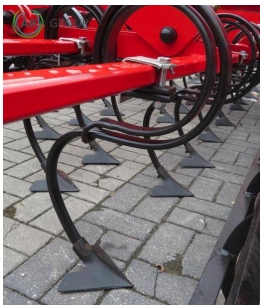

AB GROUP

**Awemak ciężki agregat uprawowy składany hydraulicznie
PUMA, 5 m**

Información básica

Precio neto:	32 000 PLN
Marca	Awemak
Año de producción	2026
País de producción	PL

Detalles

Requisito de potencia [HP]:	140-160
AB GROUP ID:	26231

Localización	Rzędziany
Ubicación, país/estado	Polska
Precio neto	32000
Divisa	PLN
VAT [%]	23,00
Peso de transporte [kg]	1850
Garantía [meses]	12
Información adicional:	<p>Awemak ciężki agregat uprawowy składany hydraulicznie PUMA, 5 m</p> <p>Wyposażenie standardowe:</p> <ul style="list-style-type: none"> - cztery rzędy zębów sprężystych 32x10 z gęsiostopą z regulacją głębokości pracy w zakresie 0-15 cm - wał przedni strunowy fi 320 mm - dwa wałki uzębione tylne łożyskowane fi 320 mm (opcjonalnie wał rurowy fi 500mm zamiast wałów tylnych) - ząb wzmocniony - masa:1850 kg - zapotrzebowanie mocy: 140-160 km - liczba zębów: 50 <p>Wyposażenie dodatkowe za dopłatą:</p> <ul style="list-style-type: none"> - ciężka włóka wyrównująca - zęby 45x12 - zęby wzmocnione 45x12 - gęsiostopa do zębów 45x12 - hydr. regulacja głębokości pracy - oświetlenie <p>Podana cena jest ceną netto i dotyczy wyposażenia standardowego. Oferta ważna do wyczerpania zapasów.</p>