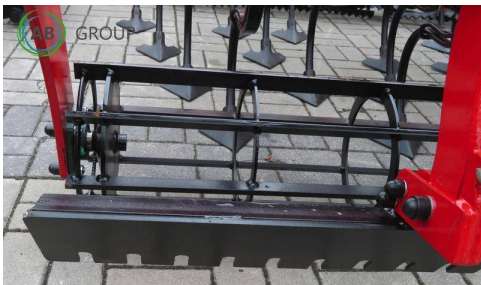

AB GROUP

**Awemak ciężki agregat uprawowy składany hydraulicznie
PUMA, 5 m**

Información básica

Precio neto:	32 000 PLN
Marca	Awemak
Año de producción	2026
País de producción	PL

Detalles

Requisito de potencia [HP]:	140-160
AB GROUP ID:	26231

Localización	Rzędziany
Ubicación, país/estado	Polska
Precio neto	32000
Divisa	PLN
VAT [%]	23,00
Peso de transporte [kg]	1850
Garantía [meses]	12
Información adicional:	<p>Awemak ciężki agregat uprawowy składany hydraulicznie PUMA, 5 m</p> <p>Wyposażenie standardowe:</p> <ul style="list-style-type: none"> - cztery rzędy zębów sprężystych 32x10 z gęsiostopą z regulacją głębokości pracy w zakresie 0-15 cm - wał przedni strunowy fi 320 mm - dwa wałki uzębione tylne łożyskowane fi 320 mm (opcjonalnie wał rurowy fi 500mm zamiast wałów tylnych) - ząb wzmocniony - masa:1850 kg - zapotrzebowanie mocy: 140-160 km - liczba zębów: 50 <p>Wyposażenie dodatkowe za dopłatą:</p> <ul style="list-style-type: none"> - ciężka włóka wyrównująca - zęby 45x12 - zęby wzmocnione 45x12 - gęsiostopa do zębów 45x12 - hydr. regulacja głębokości pracy - oświetlenie <p>Podana cena jest ceną netto i dotyczy wyposażenia standardowego. Oferta ważna do wyczerpania zapasów.</p>