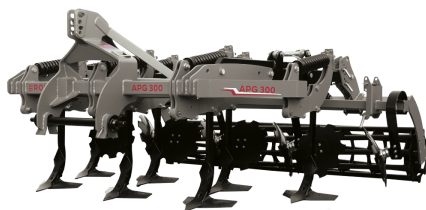

AB GROUP

Rol-ex agregat podorywkowy Gruber 3m

Podstawowe informacje

| | |
|----------------|------------|
| Cena netto: | 20 300 PLN |
| Marka | Rol-ex |
| Rok produkcji | 2024 |
| Kraj produkcji | PL |

Dane Szczegółowe

| | |
|----------------------------|---------|
| Zapotrzebowanie mocy [KM]: | 120-140 |
|----------------------------|---------|

| | |
|----------------------------------|--|
| AB GROUP ID: | 26179 |
| Lokalizacja | Rzędziany |
| Lokalizacja, kraj/państwo | Polska |
| Cena netto | 20300 |
| Waluta | PLN |
| VAT [%] | 23,00 |
| Waga transportowa [kg] | 1020 |
| Gwarancja [miesiące] | 12 |
| Dodatkowe informacje: | <p>Rol-ex agregat podorywkowy GRUBER 3.0 m:</p> <ul style="list-style-type: none">- dwa rzędy zębów (7 szt.)- rząd talerzy zgarniających 460 mm- wał rurowy 500 mm- zabezpieczenie ślimakowe- zapotrzebowanie mocy ciągnika: 120-140KM |