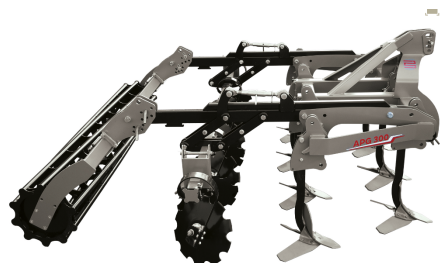

AB GROUP

Rol-ex agregat podorywkowy Gruber 3m

Podstawowe informacje

| | |
|----------------|------------|
| Cena netto: | 20 300 PLN |
| Marka | Rol-ex |
| Rok produkcji | 2024 |
| Kraj produkcji | PL |

Dane Szczegółowe

| | |
|----------------------------|---------|
| Zapotrzebowanie mocy [KM]: | 120-140 |
|----------------------------|---------|

| | |
|----------------------------------|--|
| AB GROUP ID: | 26179 |
| Lokalizacja | Rzędziany |
| Lokalizacja, kraj/państwo | Polska |
| Cena netto | 20300 |
| Waluta | PLN |
| VAT [%] | 23,00 |
| Waga transportowa [kg] | 1020 |
| Gwarancja [miesiące] | 12 |
| Dodatkowe informacje: | <p>Rol-ex agregat podorywkowy GRUBER 3.0 m:</p> <ul style="list-style-type: none">- dwa rzędy zębów (7 szt.)- rząd talerzy zgarniających 460 mm- wał rurowy 500 mm- zabezpieczenie ślimakowe- zapotrzebowanie mocy ciągnika: 120-140KM |

Opcje dodatkowe za dopłatą:

- dwa rzędy talerzy
- zabezpieczenie zrywalne (kołkowe)
- zabezpieczenie na kołku sztywnym NON-STOP
- zabezpieczenie na kołku ślimakowym NON-STOP
- wał Packera 500 mm
- wał Packera 600 mm
- wał Croskill 500 mm
- wał gumowy 500 mm
- wał pierścieniowy 500 mm
- wał daszkowy 500 mm
- wał teownikowy 500 mm
- wał ceownikowy 500 mm
- wał rurowy 600 mm
- hydrauliczna regulacja wału tylnego
- piasty bezobsługowe
- oświetlenie