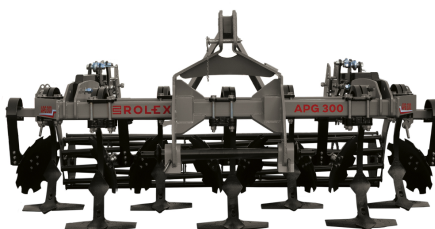

AB GROUP

Rol-ex agregat podorywkowy Gruber 3m

Podstawowe informacje

| | |
|----------------|------------|
| Cena netto: | 20 300 PLN |
| Marka | Rol-ex |
| Rok produkcji | 2024 |
| Kraj produkcji | PL |

Dane Szczegółowe

| | |
|----------------------------|---------|
| Zapotrzebowanie mocy [KM]: | 120-140 |
|----------------------------|---------|

| | |
|----------------------------------|--|
| AB GROUP ID: | 26179 |
| Lokalizacja | Rzędziany |
| Lokalizacja, kraj/państwo | Polska |
| Cena netto | 20300 |
| Waluta | PLN |
| VAT [%] | 23,00 |
| Waga transportowa [kg] | 1020 |
| Gwarancja [miesiące] | 12 |
| Dodatkowe informacje: | <p>Rol-ex agregat podorywkowy GRUBER 3.0 m:</p> <ul style="list-style-type: none">- dwa rzędy zębów (7 szt.)- rząd talerzy zgarniających 460 mm- wał rurowy 500 mm- zabezpieczenie ślimakowe- zapotrzebowanie mocy ciągnika: 120-140KM |

Opcje dodatkowe za dopłatą:

- dwa rzędy talerzy
- zabezpieczenie zrywalne (kołkowe)
- zabezpieczenie na kołku sztywnym NON-STOP
- zabezpieczenie na kołku ślimakowym NON-STOP
- wał Packera 500 mm
- wał Packera 600 mm
- wał Croskill 500 mm
- wał gumowy 500 mm
- wał pierścieniowy 500 mm
- wał daszkowy 500 mm
- wał teownikowy 500 mm
- wał ceownikowy 500 mm
- wał rurowy 600 mm
- hydrauliczna regulacja wału tylnego
- piasty bezobsługowe
- oświetlenie