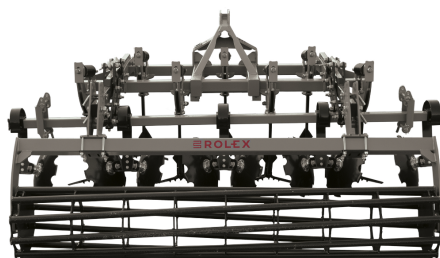

AB GROUP

Rol-ex agregat podorywkowy Gruber 3m

Podstawowe informacje

| | |
|----------------|------------|
| Cena netto: | 20 300 PLN |
| Marka | Rol-ex |
| Rok produkcji | 2024 |
| Kraj produkcji | PL |

Dane Szczegółowe

| | |
|----------------------------|---------|
| Zapotrzebowanie mocy [KM]: | 120-140 |
|----------------------------|---------|

| | |
|----------------------------------|--|
| AB GROUP ID: | 26179 |
| Lokalizacja | Rzędziany |
| Lokalizacja, kraj/państwo | Polska |
| Cena netto | 20300 |
| Waluta | PLN |
| VAT [%] | 23,00 |
| Waga transportowa [kg] | 1020 |
| Gwarancja [miesiące] | 12 |
| Dodatkowe informacje: | <p>Rol-ex agregat podorywkowy GRUBER 3.0 m:</p> <ul style="list-style-type: none">- dwa rzędy zębów (7 szt.)- rząd talerzy zgarniających 460 mm- wał rurowy 500 mm- zabezpieczenie ślimakowe- zapotrzebowanie mocy ciągnika: 120-140KM |

Opcje dodatkowe za dopłatą:

- dwa rzędy talerzy
- zabezpieczenie zrywalne (kołkowe)
- zabezpieczenie na kołku sztywnym NON-STOP
- zabezpieczenie na kołku ślimakowym NON-STOP
- wał Packera 500 mm
- wał Packera 600 mm
- wał Croskill 500 mm
- wał gumowy 500 mm
- wał pierścieniowy 500 mm
- wał daszkowy 500 mm
- wał teownikowy 500 mm
- wał ceownikowy 500 mm
- wał rurowy 600 mm
- hydrauliczna regulacja wału tylnego
- piasty bezobsługowe
- oświetlenie