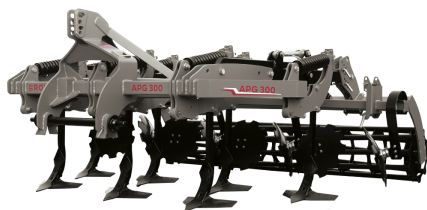

## **Rol-ex Grubber 3,0 m**

### **Podstawowe informacje**

Cena netto:	20 300 PLN
Marka	Rol-ex
Rok produkcji	2024
Kraj produkcji	PL