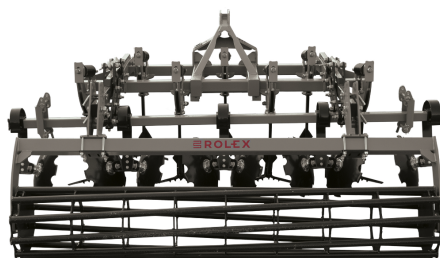

## **Rol-ex Grubber 3,0 m**

### **Podstawowe informacje**

Cena netto:	20 300 PLN
Marka	Rol-ex
Rok produkcji	2024
Kraj produkcji	PL

### **Dane Szczegółowe**

Zapotrzebowanie mocy [KM]:	120-140
----------------------------	---------

<b>AB GROUP ID:</b>	26176
<b>Lokalizacja</b>	Rzędziany
<b>Lokalizacja, kraj/państwo</b>	Polen
<b>Cena netto</b>	20300
<b>Waluta</b>	PLN
<b>Waga transportowa [kg]</b>	1020
<b>Gwarancja [miesiące]</b>	12
<b>Dodatkowe informacje:</b>	<p>Rol-ex Grubber 3,0 m</p> <ul style="list-style-type: none"> <li>- zwei Zinkenreihen (7 Stk.)</li> <li>- eine Scheibenreihe 460 mm</li> <li>- Rohrstabwalze 500</li> <li>- Schneckensicherung</li> <li>- Traktorleistungsbedarf: 120-140 PS</li> </ul> <p>Zusätzliche Optionen gegen Aufpreis:</p> <ul style="list-style-type: none"> <li>- zwei Scheibenreihen</li> <li>- Bolzensicherung (Stift)</li> <li>- Schutz auf einem starren NON-STOP-Bolzen</li> <li>- NON-STOP-Schneckensicherung</li> <li>- Packerwalze 500 mm</li> <li>- Packerwalze 600 mm</li> <li>- Croskillwalze 500 mm</li> <li>- Gummiwalze 500 mm</li> <li>- Ringwalze 500 mm</li> <li>- Dachringwalze 500 mm</li> <li>- T-walze 500 mm</li> <li>- U-walze 500 mm</li> <li>- Hydraulische Verstellung der Nachlaufwalze</li> <li>- wartungsfreie Naben</li> <li>- Beleuchtung</li> </ul>