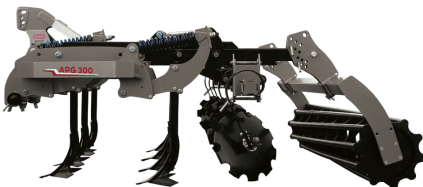

## **Rol-ex Grubber 3,0 m**

### **Dane Szczegółowe**

Zapotrzebowanie mocy [KM]:	120-140
----------------------------	---------

<b>AB GROUP ID:</b>	26176
<b>Lokalizacja</b>	Rzędziany
<b>Lokalizacja, kraj/państwo</b>	Polen
<b>Cena netto</b>	20300
<b>Waluta</b>	PLN
<b>Waga transportowa [kg]</b>	1020
<b>Gwarancja [miesiące]</b>	12
<b>Dodatkowe informacje:</b>	<p>Rol-ex Grubber 3,0 m</p> <ul style="list-style-type: none"> <li>- zwei Zinkenreihen (7 Stk.)</li> <li>- eine Scheibenreihe 460 mm</li> <li>- Rohrstabwalze 500</li> <li>- Schneckensicherung</li> <li>- Traktorleistungsbedarf: 120-140 PS</li> </ul> <p>Zusätzliche Optionen gegen Aufpreis:</p> <ul style="list-style-type: none"> <li>- zwei Scheibenreihen</li> <li>- Bolzensicherung (Stift)</li> <li>- Schutz auf einem starren NON-STOP-Bolzen</li> <li>- NON-STOP-Schneckensicherung</li> <li>- Packerwalze 500 mm</li> <li>- Packerwalze 600 mm</li> <li>- Croskillwalze 500 mm</li> <li>- Gummiwalze 500 mm</li> <li>- Ringwalze 500 mm</li> <li>- Dachringwalze 500 mm</li> <li>- T-walze 500 mm</li> <li>- U-walze 500 mm</li> <li>- Hydraulische Verstellung der Nachlaufwalze</li> <li>- wartungsfreie Naben</li> <li>- Beleuchtung</li> </ul>