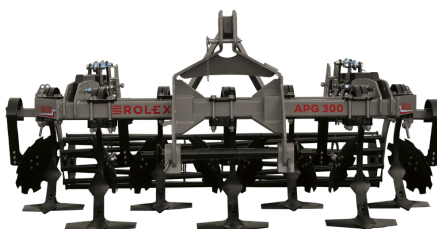

## **Rol-ex Grubber 3,0 m**

### **Podstawowe informacje**

Cena netto:	20 300 PLN
Marka	Rol-ex
Rok produkcji	2024
Kraj produkcji	PL

### **Dane Szczegółowe**

Zapotrzebowanie mocy [KM]:	120-140
----------------------------	---------

<b>AB GROUP ID:</b>	26176
<b>Lokalizacja</b>	Rzędziany
<b>Lokalizacja, kraj/państwo</b>	Polen
<b>Cena netto</b>	20300
<b>Waluta</b>	PLN
<b>Waga transportowa [kg]</b>	1020
<b>Gwarancja [miesiące]</b>	12
<b>Dodatkowe informacje:</b>	<p>Rol-ex Grubber 3,0 m</p> <ul style="list-style-type: none"> <li>- zwei Zinkenreihen (7 Stk.)</li> <li>- eine Scheibenreihe 460 mm</li> <li>- Rohrstabwalze 500</li> <li>- Schneckensicherung</li> <li>- Traktorleistungsbedarf: 120-140 PS</li> </ul> <p>Zusätzliche Optionen gegen Aufpreis:</p> <ul style="list-style-type: none"> <li>- zwei Scheibenreihen</li> <li>- Bolzensicherung (Stift)</li> <li>- Schutz auf einem starren NON-STOP-Bolzen</li> <li>- NON-STOP-Schneckensicherung</li> <li>- Packerwalze 500 mm</li> <li>- Packerwalze 600 mm</li> <li>- Croskillwalze 500 mm</li> <li>- Gummiwalze 500 mm</li> <li>- Ringwalze 500 mm</li> <li>- Dachringwalze 500 mm</li> <li>- T-walze 500 mm</li> <li>- U-walze 500 mm</li> <li>- Hydraulische Verstellung der Nachlaufwalze</li> <li>- wartungsfreie Naben</li> <li>- Beleuchtung</li> </ul>