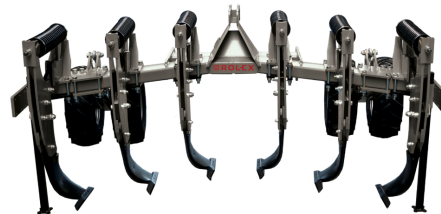

AB GROUP

Rol-ex głębosz 3 m, 6 zębów

Podstawowe informacje

Cena netto:	32 900 PLN
Marka	Rol-ex
Rok produkcji	2024
Kraj produkcji	PL

Dane Szczegółowe

Zapotrzebowanie mocy [KM]:	150-170
AB GROUP ID:	25919
Lokalizacja	Rzędziany
Lokalizacja, kraj/państwo	Polska
Cena netto	32900
Waluta	PLN
VAT [%]	23,00
Waga transportowa [kg]	1350
Gwarancja [miesiące]	12