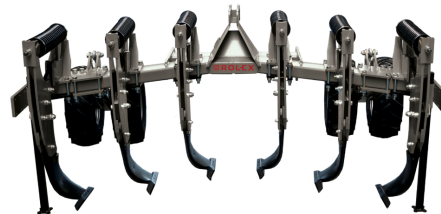

AB GROUP

Rol-ex głębosz 3 m, 6 zębów

Podstawowe informacje

Cena netto:	32 900 PLN
Marka	Rol-ex
Rok produkcji	2024
Kraj produkcji	PL

Dane Szczegółowe

Zapotrzebowanie mocy [KM]:	150-170
AB GROUP ID:	25919
Lokalizacja	Rzędziany
Lokalizacja, kraj/państwo	Polska
Cena netto	32900
Waluta	PLN
VAT [%]	23,00
Waga transportowa [kg]	1350
Gwarancja [miesiące]	12

Dodatkowe informacje:

Rol-ex głębosz 3 m, 6 zębów

- 6 zębów
- masa 1350 kg
- zapotrzebowanie mocy 150-170 KM
- zabezpieczenia sprężynowe NON STOP
- cztery koła gumowe 10/80-12
- wysokość ramy 90 cm

Za dopłatą:

- wał tandem kolczatkowy
- inny wał
- oświetlenie + tablice

Oferta ważna do wyczerpania zapasów. Podana cena jest ceną netto.