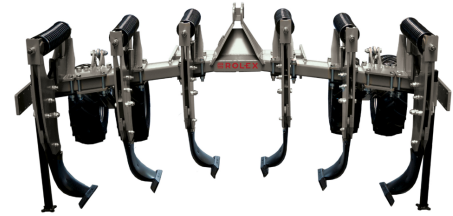

AB GROUP

Rol-ex głębosz 3 m, 6 zębów

Podstawowe informacje

Cena netto:	32 900 PLN
Marka	Rol-ex
Rok produkcji	2024
Kraj produkcji	PL

Dane Szczegółowe

Zapotrzebowanie mocy [KM]:	150-170
AB GROUP ID:	25919
Lokalizacja	Rzędziany
Lokalizacja, kraj/państwo	Polska
Cena netto	32900
Waluta	PLN
VAT [%]	23,00
Waga transportowa [kg]	1350
Gwarancja [miesiące]	12

Dodatkowe informacje:

Rol-ex głębosz 3 m, 6 zębów

- 6 zębów
- masa 1350 kg
- zapotrzebowanie mocy 150-170 KM
- zabezpieczenia sprężynowe NON STOP
- cztery koła gumowe 10/80-12
- wysokość ramy 90 cm

Za dopłatą:

- wał tandem kolczatkowy
- inny wał
- oświetlenie + tablice

Oferta ważna do wyczerpania zapasów. Podana cena jest ceną netto.