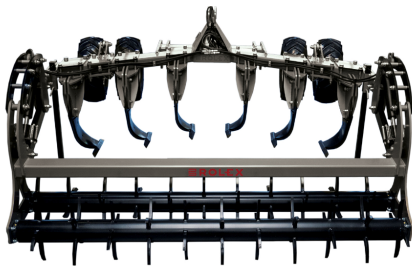

AB GROUP

Rol-ex głębosz 3 m, 6 zębów

Podstawowe informacje

Cena netto:	32 900 PLN
Marka	Rol-ex
Rok produkcji	2024
Kraj produkcji	PL

Dane Szczegółowe

Zapotrzebowanie mocy [KM]:	150-170
AB GROUP ID:	25919
Lokalizacja	Rzędziany
Lokalizacja, kraj/państwo	Polska
Cena netto	32900
Waluta	PLN
VAT [%]	23,00
Waga transportowa [kg]	1350
Gwarancja [miesiące]	12

Dodatkowe informacje:

Rol-ex głębosz 3 m, 6 zębów

- 6 zębów
- masa 1350 kg
- zapotrzebowanie mocy 150-170 KM
- zabezpieczenia sprężynowe NON STOP
- cztery koła gumowe 10/80-12
- wysokość ramy 90 cm

Za dopłatą:

- wał tandem kolczatkowy
- inny wał
- oświetlenie + tablice

Oferta ważna do wyczerpania zapasów. Podana cena jest ceną netto.