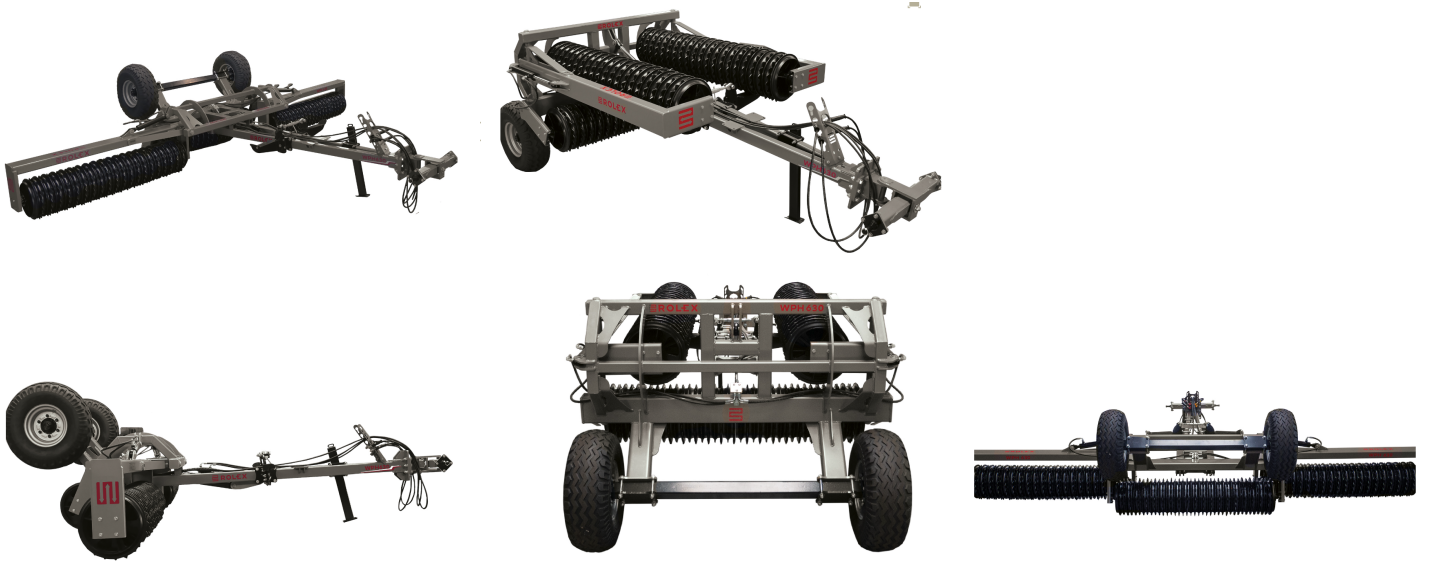

## **Rol-ex wał posiewny hydraulicznie składany WPH, 4,5 m**

Rol-ex wał posiewny hydraulicznie składany WPH,  
4,5 m

- szerokość 4,5m
- waga 2280 kg
- zapotrzebowanie mocy 80-110 KM
- dyszel z belką skrętną
- stopka podporowa
- odlewy Cambridge 500 mm
- 3 sekcje wału
- siłowniki hydrauliczne
- koła 11.5/80-15.3
- zabezpieczenie transportowe

Dodatkowe opcje:

- wał Cambridge Ø 530
- wał Pryzmatyczny Ø 500
- oświetlenie LED
- włóka przednia ze sprężyn 80x100 regulowana mechanicznie lub hydraulicznie
- skrzynia na kamienie
- hamulec pneumatyczny
- zaczep oczkowy (należy doliczyć kręconą stopkę podporową)
- kręcona stopka podporowa

Dostępne również inne modele o szerokości 5,4 oraz 6,3 metra.

Oferta ważna do wyczerpania zapasów. Podana cena jest ceną netto.